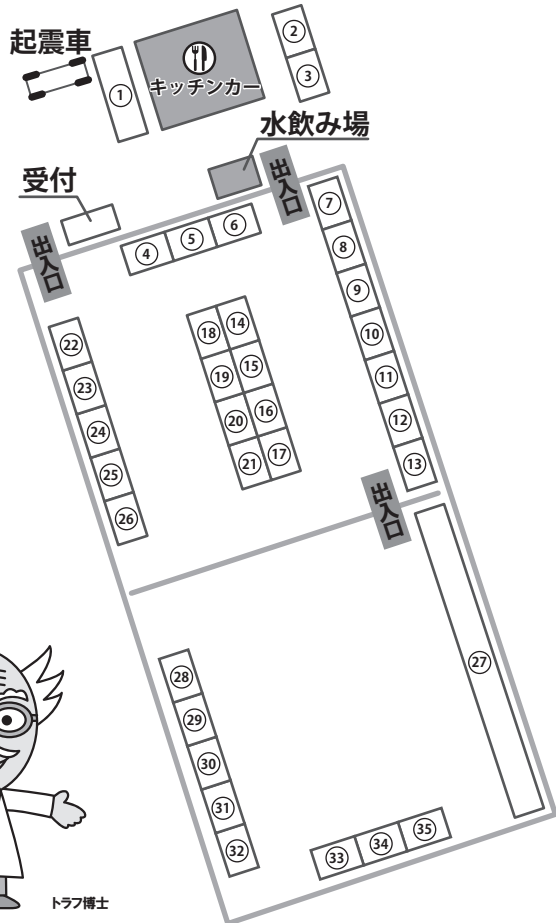

トラフ博士

- ① ② 南海トラフ地震について学ぼう
- ② 非常時炊き出し訓練
- ③ ② 応急手当と日赤救護班員なりきり体験
- ④ ② 自衛隊が災害時に使用する装備品を展示します。
- ⑤ ② 自衛隊の災害時における活動状況
- ⑥ ② 防災パネル展示(警察災害活動写真)
- ⑦ ② 貸出用通信・放送機器の展示、特別行政相談活動の紹介
- ⑧ ② 家庭で出来る食料備蓄(家族3人3日分)
- ⑨ ② 四国地方の災害及び防災対応について
- ⑩ ② 高知港海岸の地震・津波を学ぼう
- ⑪ ② 防災パネル展
- ⑫ ② 地震・津波・気象について学ぼう
- ⑬ ② 高知海上保安部
- ⑭ ② 災害用伝言ダイヤル(171)体験ほか
- ⑮ ② 停電情報LINE紹介、停電復旧パネル展示
- ⑯ ② 防災グッズDIYワークショップ
- ⑰ ② Starlink+クラウド電話(実演)
- ⑱ ② 楽天モバイル(株)[災害時避難所支援品展示他]
- ⑲ ② 行列に慌てない!プロが教える非常時トイレ活用術
- ⑳ ② 様々なニーズに対応する防災製品
- ㉑ ② 災害用伝言板等の展示
- ㉒ ② 山間部生活路、避難路の通行安全確保と地震対策
- ㉓ ② 防災グッズの展示
- ㉔ ② 液状化や土砂災害はどんな場所で起こるの?
- ㉕ ② 災害に強いインプラント構造
- ㉖ ② 災害時の浄化槽とトイレ
- ㉗ ② メイドイン・高知の防災製品をご紹介
- ㉘ ② 災害時の栄養・食生活支援活動の紹介
- ㉙ ② 配慮が必要な方への支援を知ろう!
- ㉚ ② 防災パネル展、土石流学習模型、VR体験
- ㉛ ② パネル展で土砂災害について学ぼう!
- ㉜ ② ペット動物の災害対策
- ㉝ ② 住宅の耐震相談・ぐらぐらくん体験
- ㉞ ② 感震プレーカーを知ろう!消防士になりきろう!
- ㉟ ② 訓練用人形を使用した救命講習