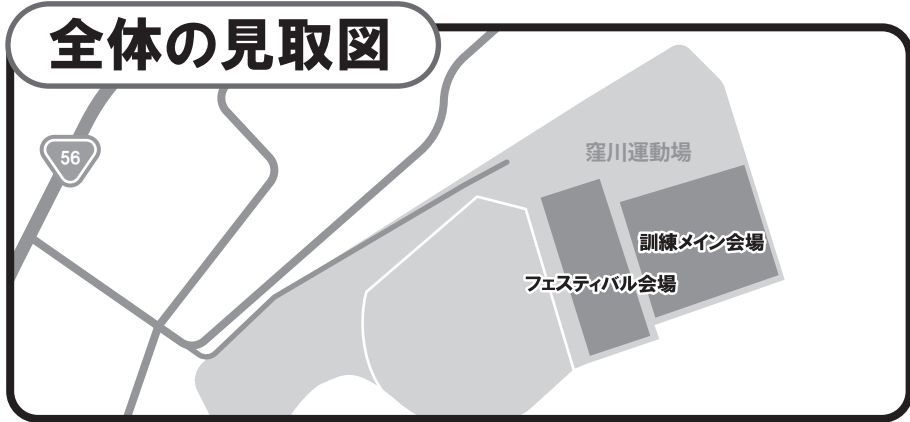

全体的見取図

あそぼうさいスタンプラリー

スタンプマーク②のあるコーナーで防災について学んで、スタンプを5つ集めよう！
スタンプラリー受付でスピードくじを引き、防災グッズをもらおう！
スピードくじは、先着350人で終わるので、お早めに！

天候等の諸事情によりイベント内容及び、訓練内容を変更する場合があります。あらかじめご了承ください。

販売商品を変更する場合があります。あらかじめご了承ください。