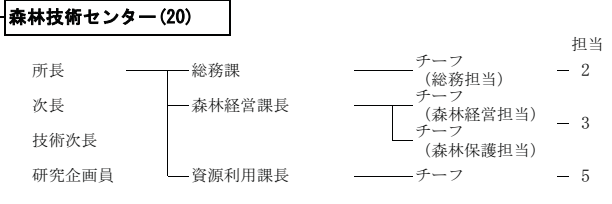

## 林業振興・環境部の組織

総数 280名

<内数>  
・公社等派遣 10名  
・併任 1名

理事  
(森林整備公社派遣)  
部長  
副部長  
(総括)  
副部長  
(温暖化・環境担当)