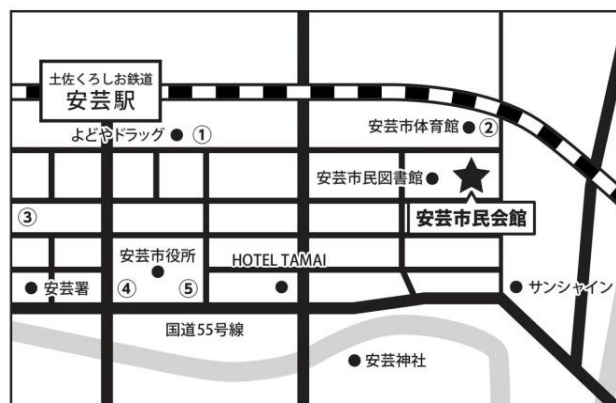

安芸市矢ノ丸 3 丁目 12

TEL0887-35-2822 FAX0887-35-4821

- 駐車場あり
- 要約筆記サービスあり
- 託児サービスあり(生後 6 カ月～9 歳まで)

お申込み方法：

参加希望の方は、「参加申込書」に必要事項をご記入のうえ、郵送、FAX 又は Eメールのいずれかで

高知県危機管理部南海トラフ地震対策課に「12月18日(金)」までにお申し込みください。

※定員に余裕があれば、当日参加も受け付けます。