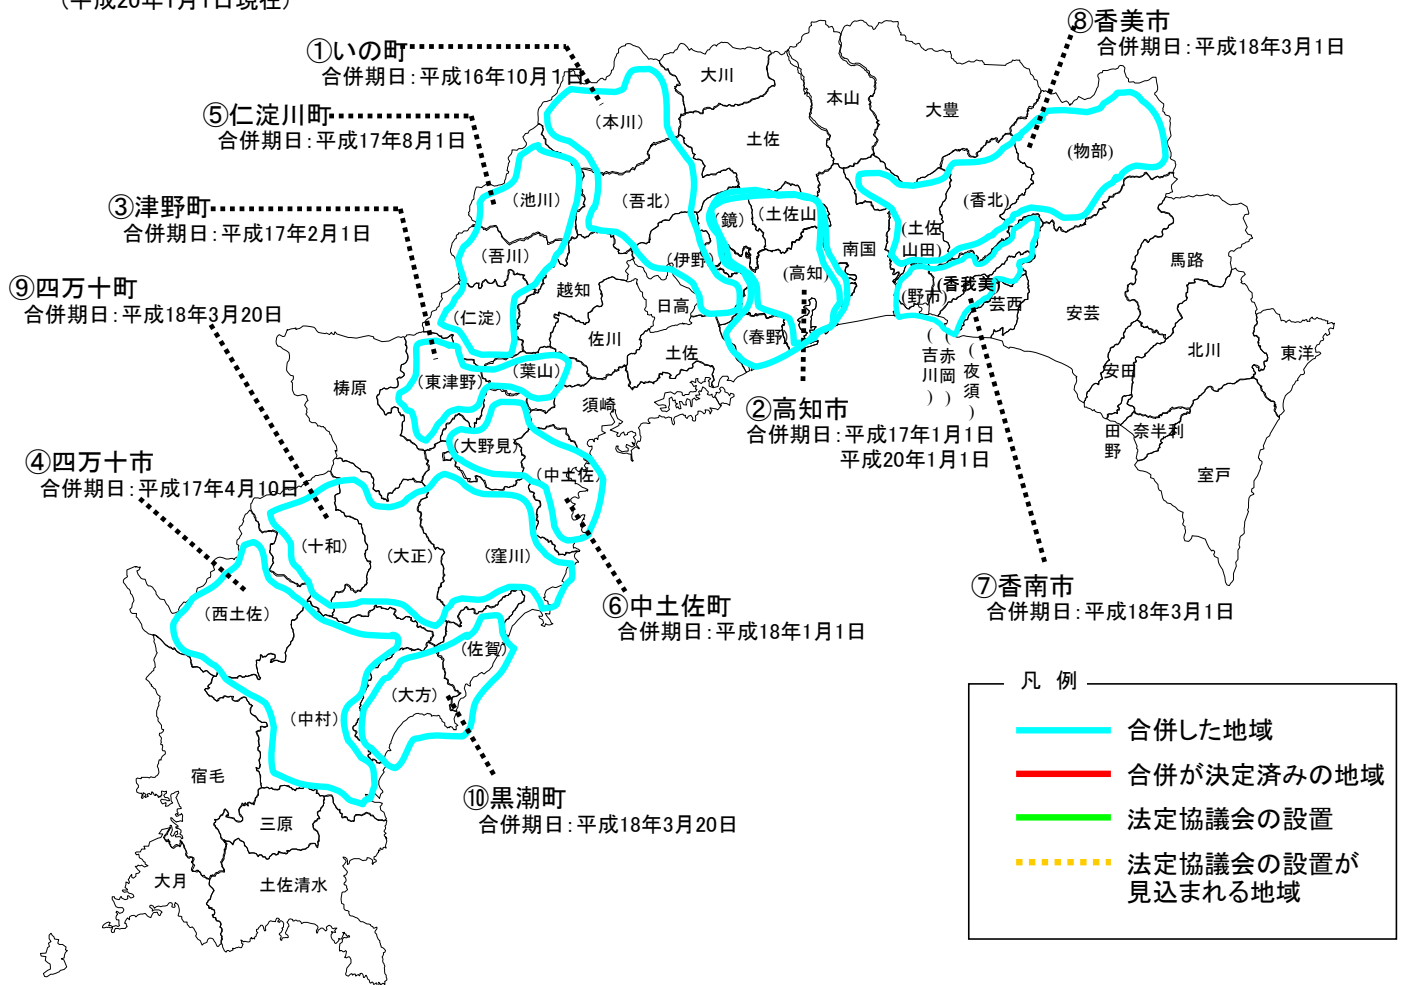

## ■ 県内の合併の取り組み

(平成20年1月1日現在)

### ○合併した地域(10地域、29市町村)

名称	合併前の区域	人口	市町村数	面積(km <sup>2</sup> )
①いの町	伊野町、吾北村、本川村	27,068	3	471
②高知市	高知市、鏡村、土佐山村(H17.1.1合併)	333,484	3	264
	高知市、春野町(H20.1.1合併)	348,990	2	309
③津野町	葉山村、東津野村	6,862	2	198
④四万十市	中村市、西土佐村	37,917	2	633
⑤仁淀川町	池川町、吾川村、仁淀村	7,347	3	333
⑥中土佐町	中土佐町、大野見村	8,320	2	193
⑦香南市	赤岡町、香我美町、野市町、夜須町、吉川村	33,541	5	127
⑧香美市	土佐山田町、香北町、物部村	30,257	3	538
⑨四万十町	窪川町、大正町、十和村	20,527	3	642
⑩黒潮町	大方町、佐賀町	13,437	2	188

※人口は、平成17年国勢調査による。