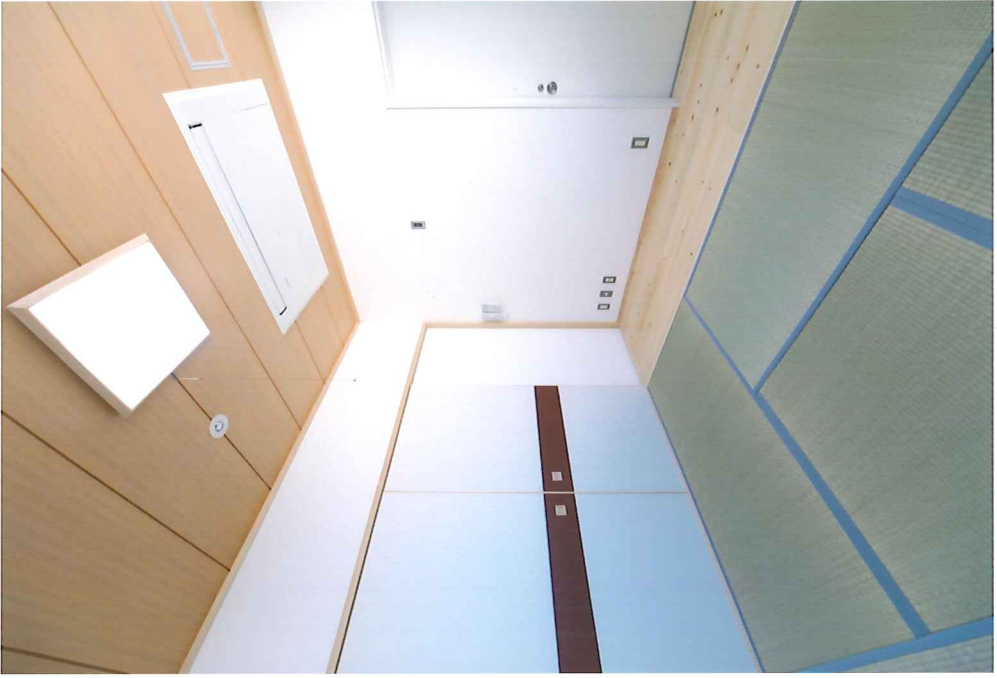

高知東警察署 全景

エントランスホール  
(ホールより上面を見る)

各階廊下待合椅子

道場入口

防具庫

剣道場

柔道場

けん銃手入れ室

宿直室