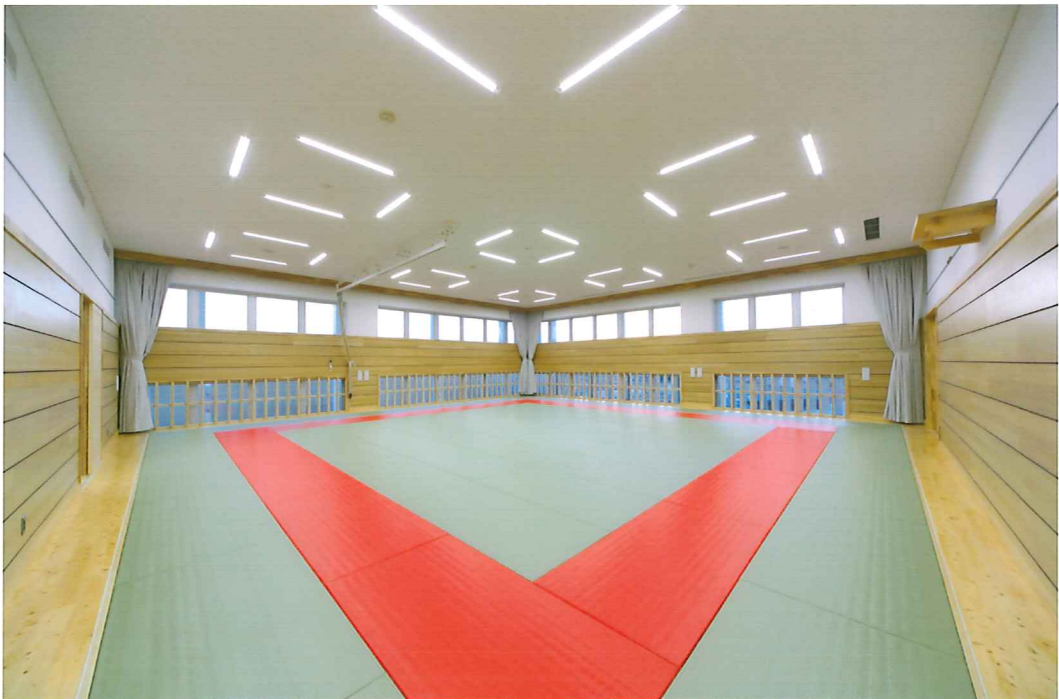

高知東警察署 全景

エントランスホール  
(ホールより上面を見る)

各階廊下待合椅子

道場入口

防具庫

剣道場

柔道場

けん銃手入れ室