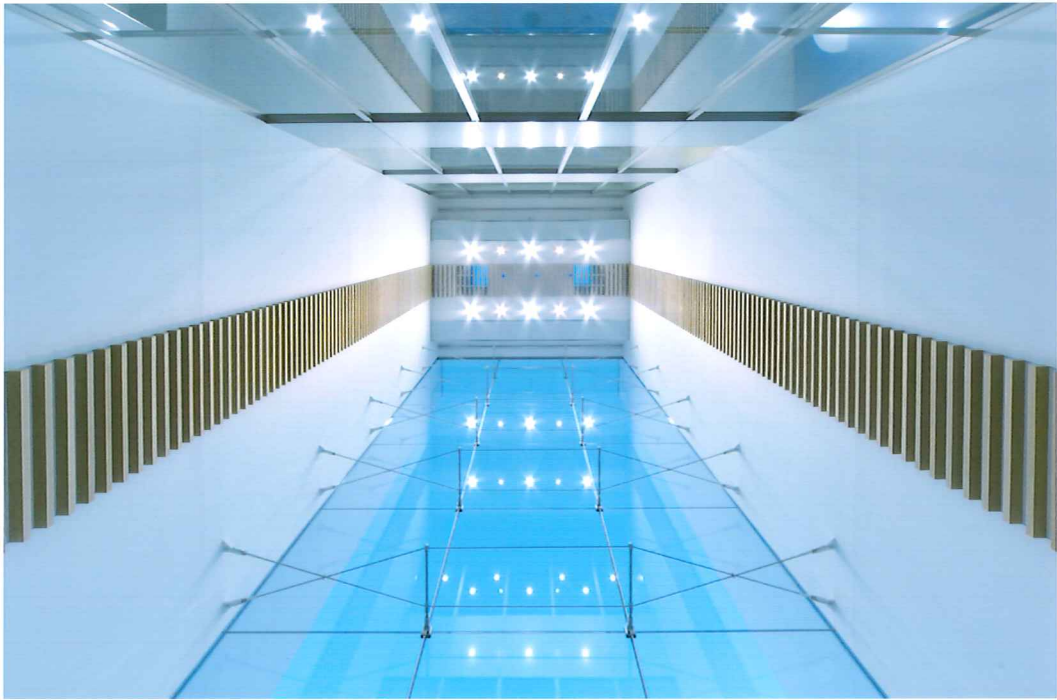

高知東警察署 全景

エントランスホール  
(ホールより上面を見る)

各階廊下待合椅子

道場入口

防具庫

剣道場

柔道場

けん銃手入れ室

宿直室