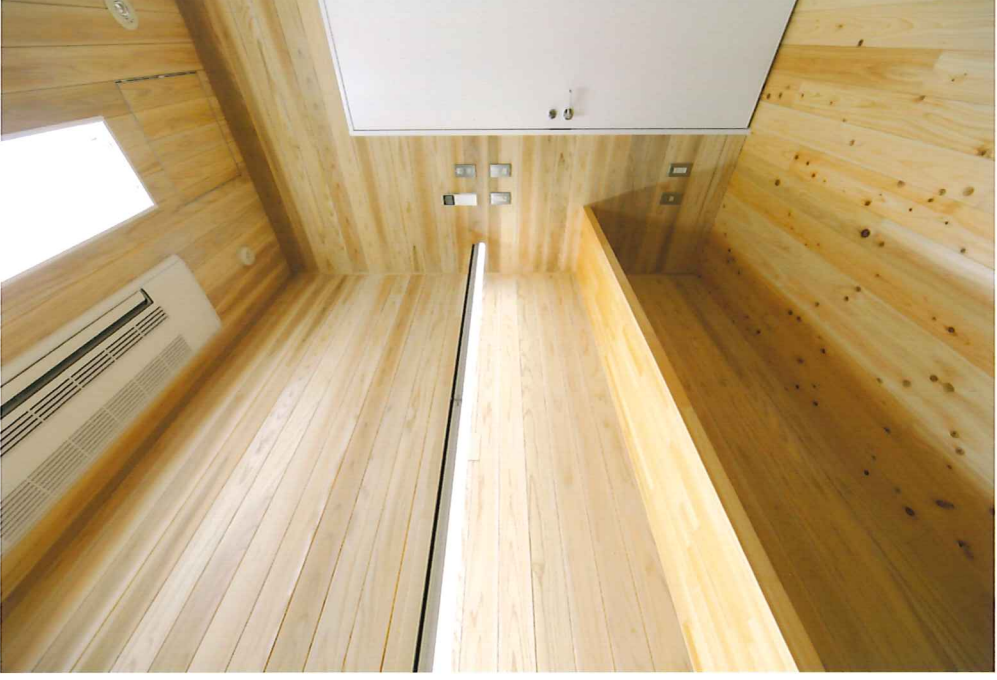

高知東警察署 全景

エントランスホール  
(ホールより上面を見る)

各階廊下待合椅子

道場入口

防具庫

剣道場

柔道場

けん銃手入れ室

宿直室