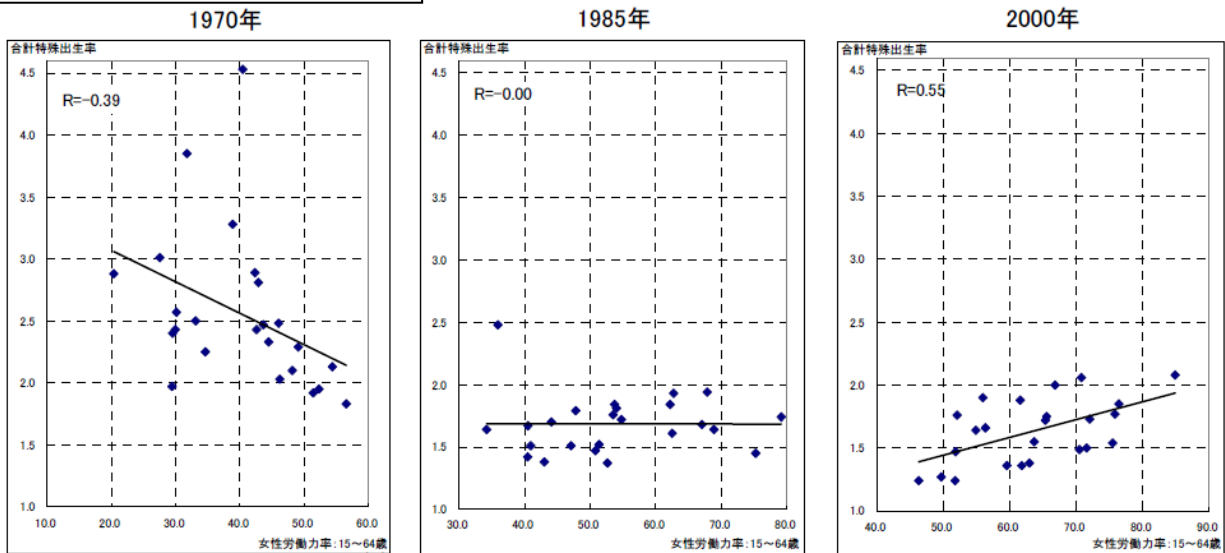

女性の年齢階級別労働力率（国際比較）

女性の雇用形態の内訳別・年齢階級別雇用者割合

合計特殊出生率と女性労働力率

日本とアメリカ・オランダ・ノルウェーの女性労働力率と合計特殊出生率の推移

日本とアメリカ・オランダ・ノルウェーの社会環境

出典：内閣府「男女共同参画社会の実現を目指して」、「少子化と男女共同参画社会に関する社会環境の国際比較報告書」