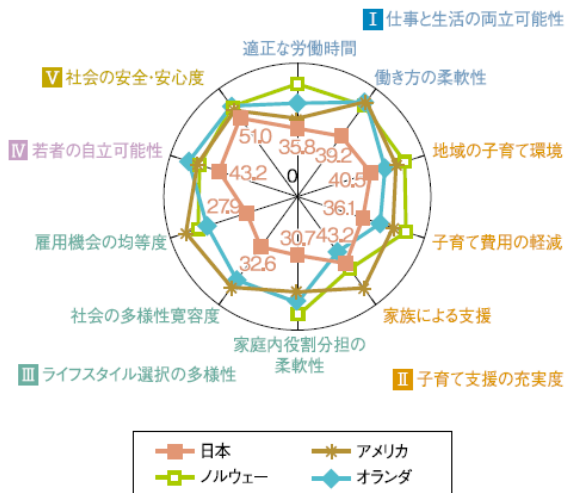

女性の年齢階級別労働力率（国際比較）

女性の雇用形態の内訳別・年齢階級別雇用者割合

合計特殊出生率と女性労働力率

日本とアメリカ・オランダ・ノルウェーの女性労働力率と合計特殊出生率の推移

日本とアメリカ・オランダ・ノルウェーの社会環境

出典：内閣府「男女共同参画社会の実現を目指して」、「少子化と男女共同参画社会に関する社会環境の国際比較報告書」