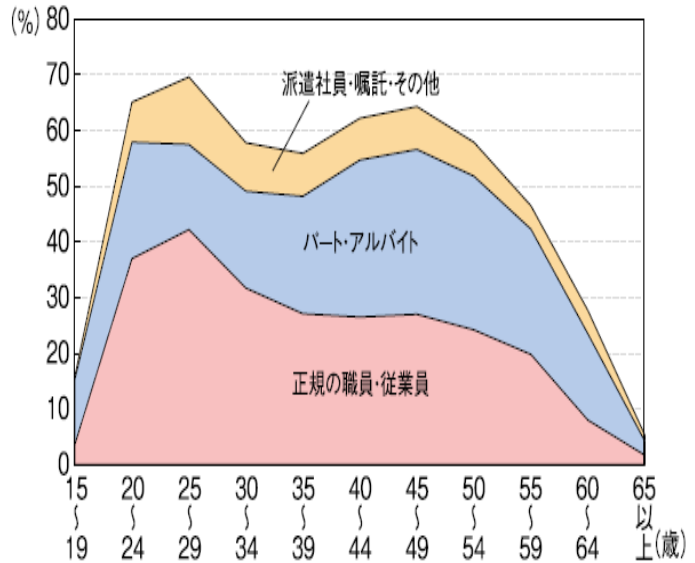

女性の年齢階級別労働力率（国際比較）

女性の雇用形態の内訳別・年齢階級別雇用者割合

合計特殊出生率と女性労働力率

日本とアメリカ・オランダ・ノルウェーの女性労働力率と合計特殊出生率の推移

日本とアメリカ・オランダ・ノルウェーの社会環境

出典：内閣府「男女共同参画社会の実現を目指して」、「少子化と男女共同参画社会に関する社会環境の国際比較報告書」