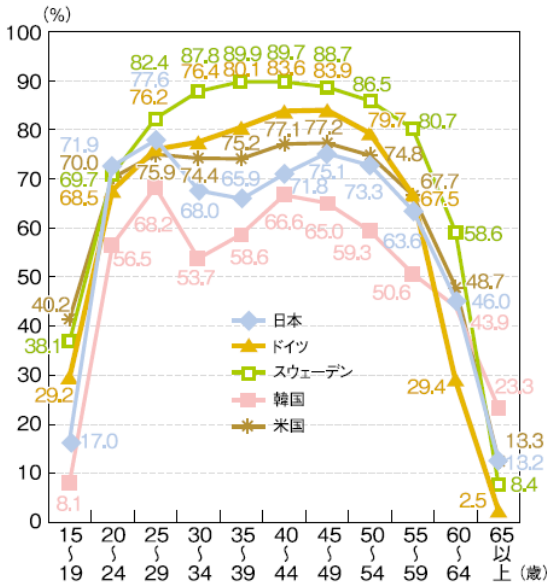

女性の年齢階級別労働力率（国際比較）

女性の雇用形態の内訳別・年齢階級別雇用者割合

合計特殊出生率と女性労働力率

日本とアメリカ・オランダ・ノルウェーの女性労働力率と合計特殊出生率の推移

日本とアメリカ・オランダ・ノルウェーの社会環境

出典：内閣府「男女共同参画社会の実現を目指して」、「少子化と男女共同参画社会に関する社会環境の国際比較報告書」