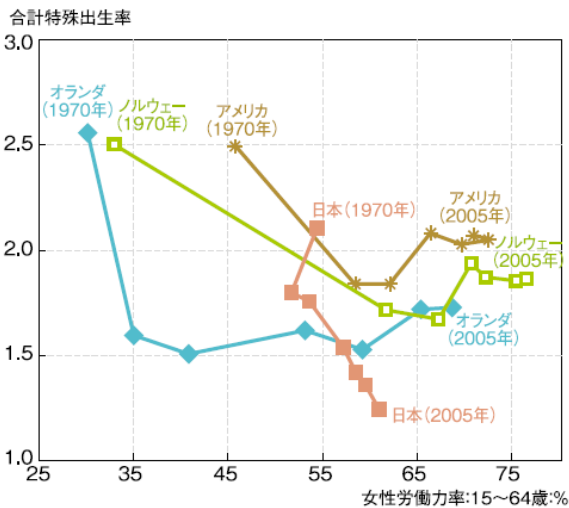

女性の年齢階級別労働力率（国際比較）

女性の雇用形態の内訳別・年齢階級別雇用者割合

合計特殊出生率と女性労働力率

日本とアメリカ・オランダ・ノルウェーの女性労働力率と合計特殊出生率の推移

日本とアメリカ・オランダ・ノルウェーの社会環境

出典：内閣府「男女共同参画社会の実現を目指して」、「少子化と男女共同参画社会に関する社会環境の国際比較報告書」