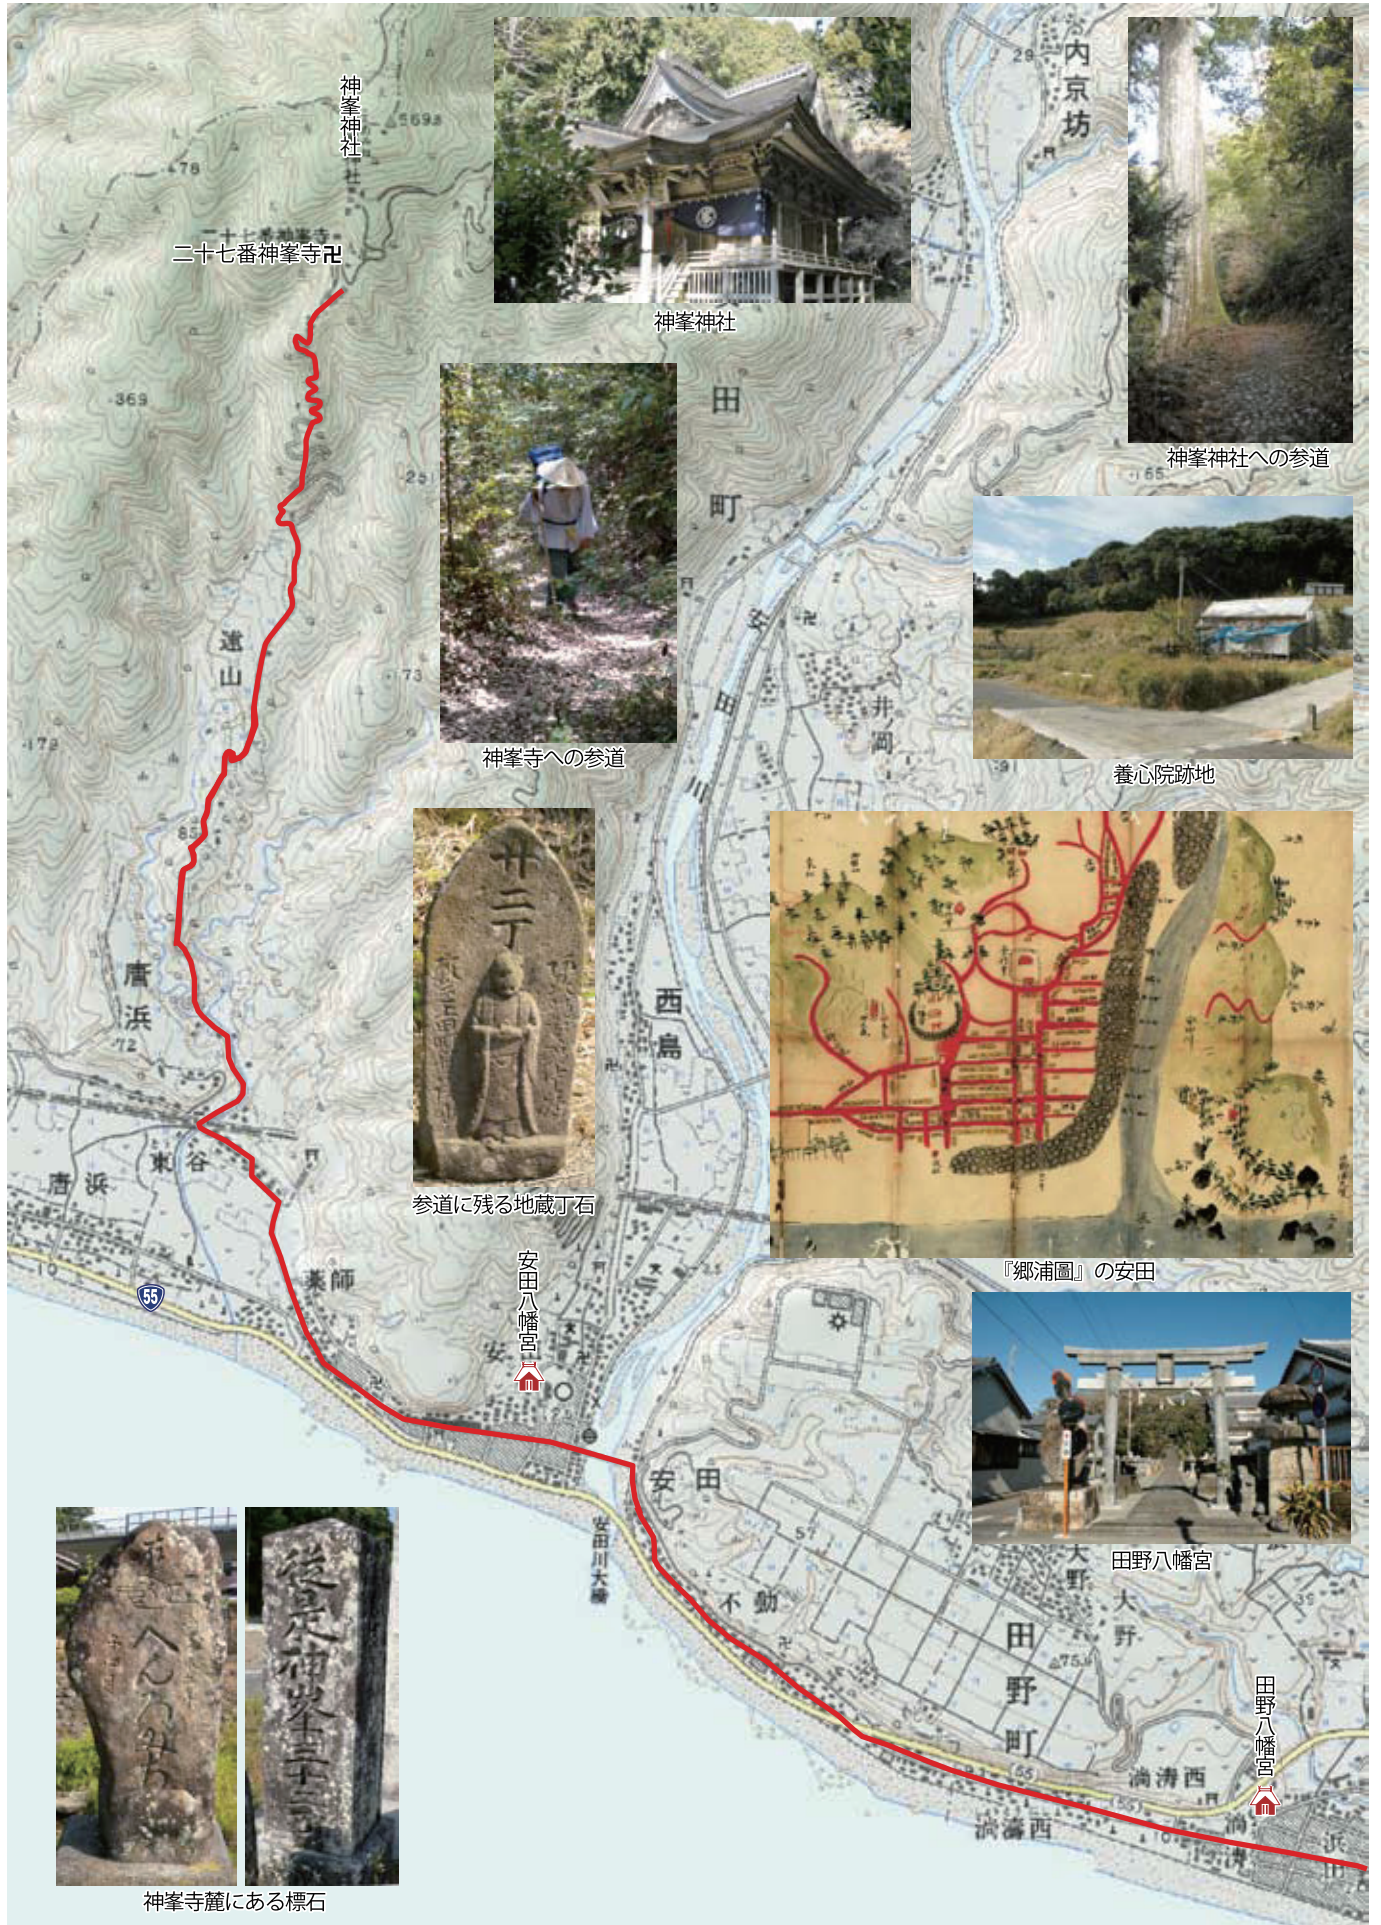

11. 安田町

神峯寺麓にある標石