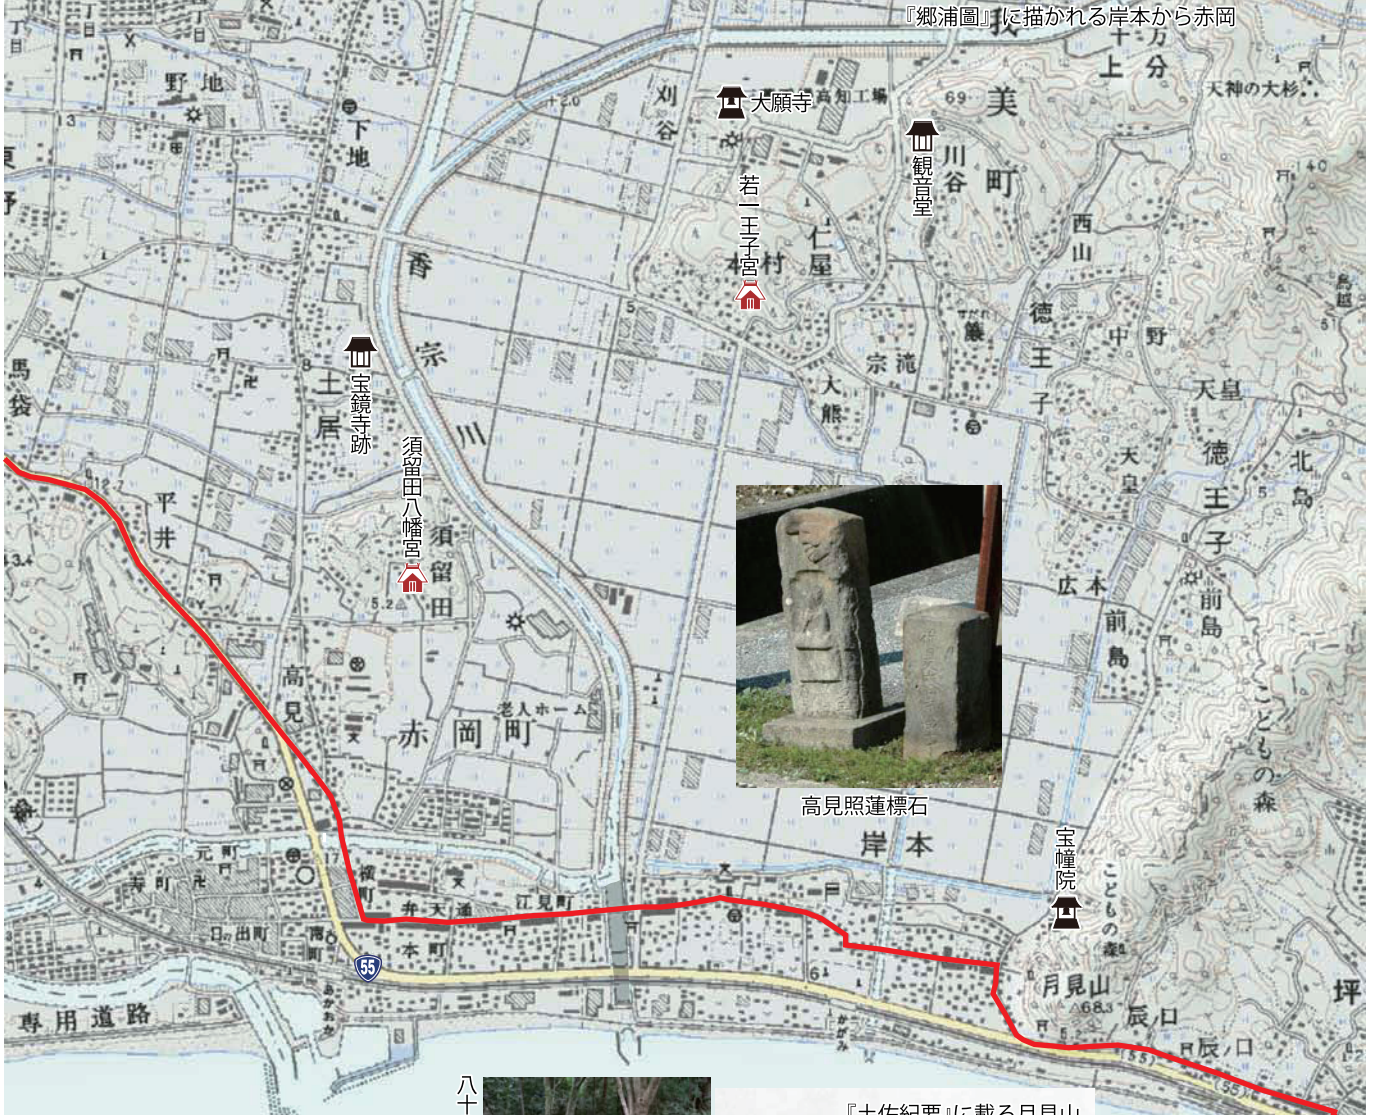

16. 香南市

『郷浦圖』に描かれる岸本から赤岡

高見照蓮標石

宝幢院

若一王子宮

八十八ヶ所石仏が置かれる月見山

『土佐紀要』に載る月見山