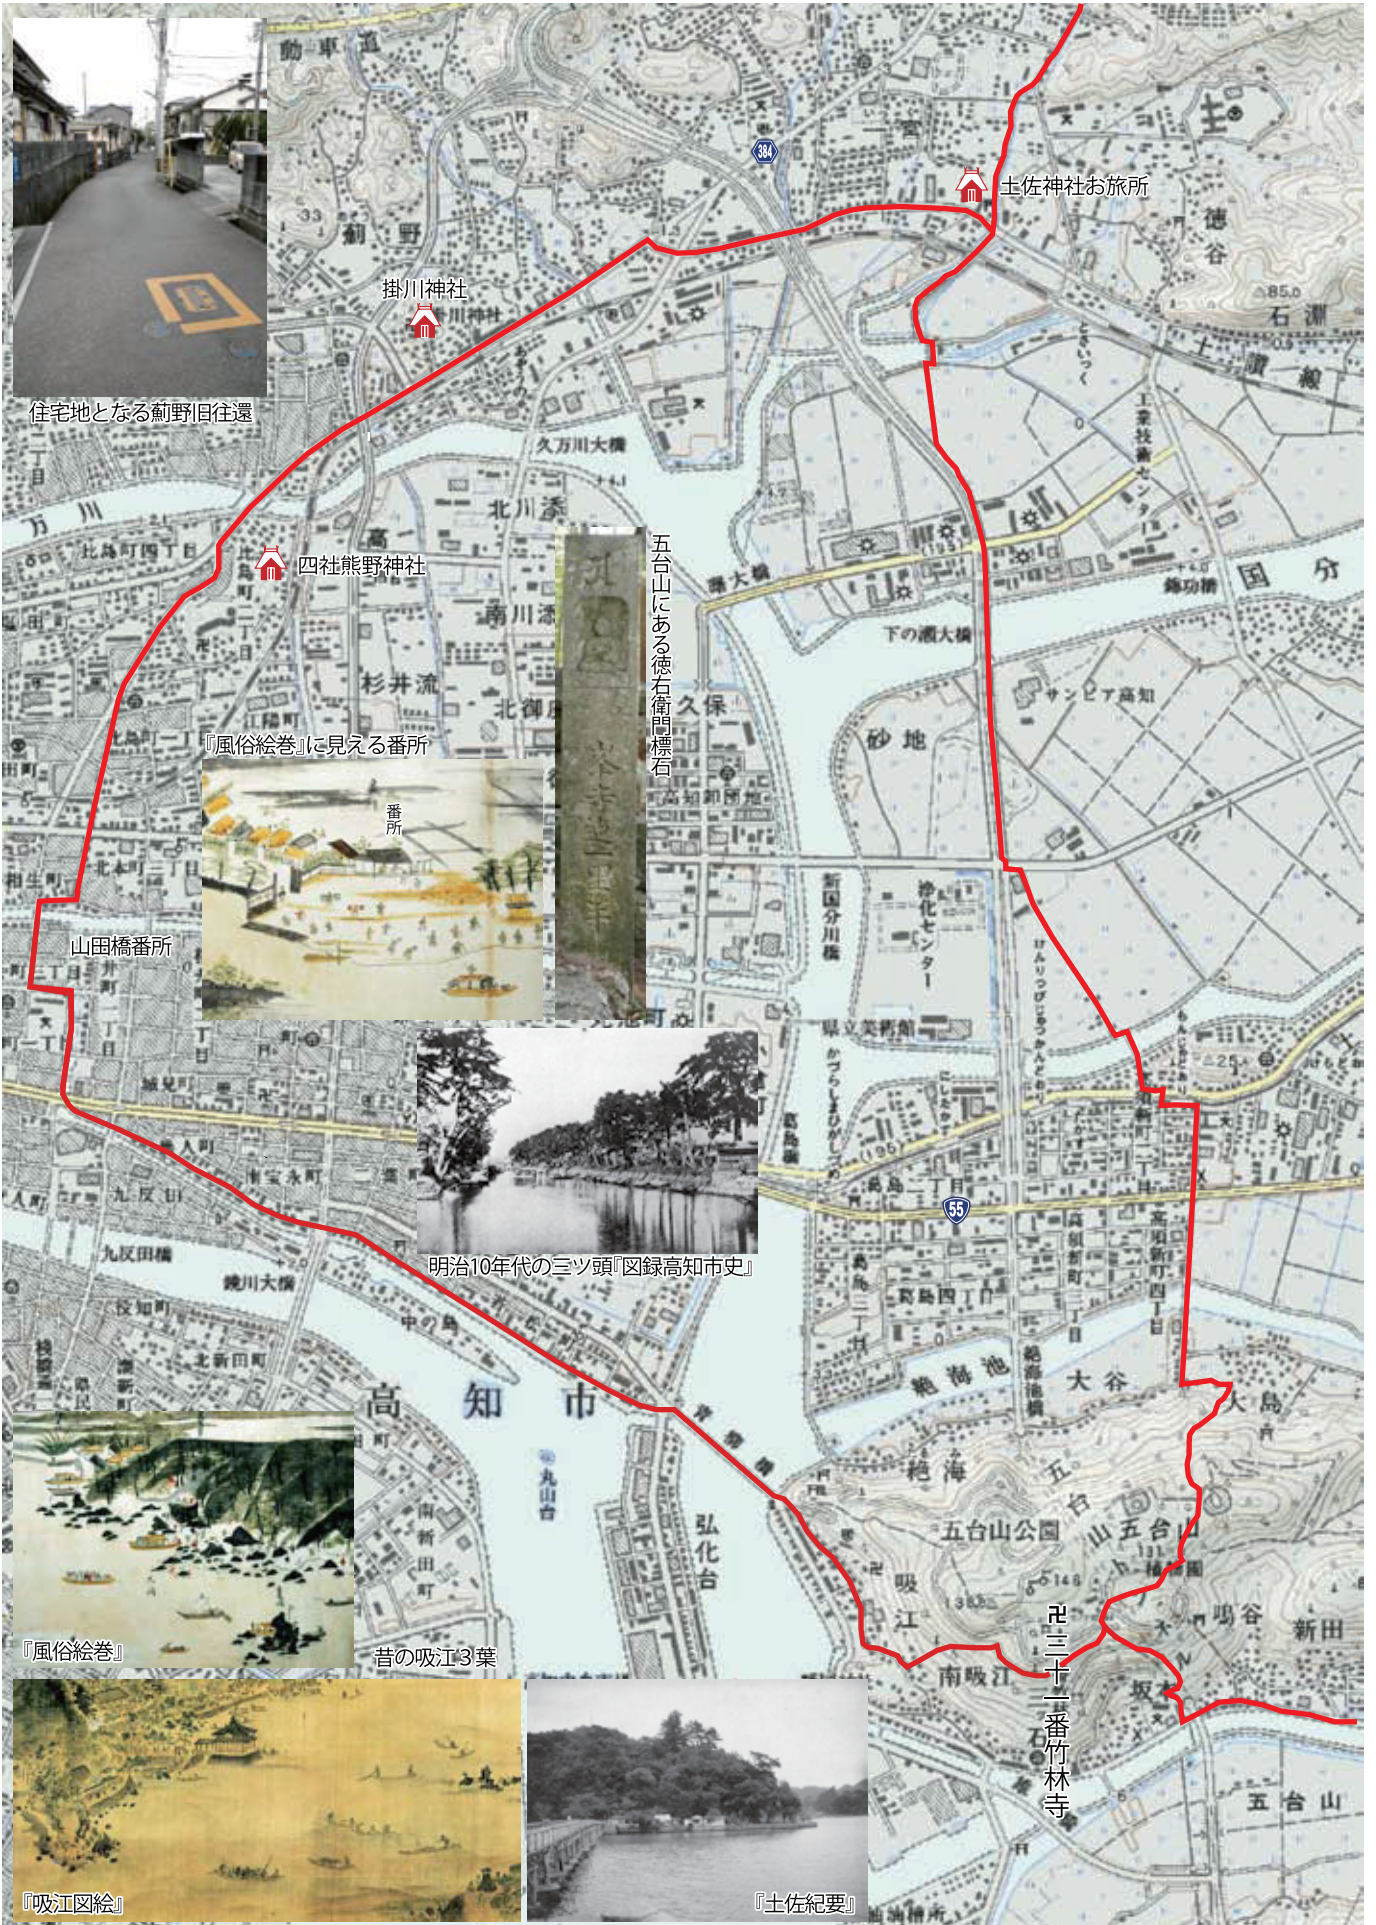

20. 高知市

住宅地となる藪野旧往還

『風俗絵巻』に見る番所

山田橋番所

明治10年代の三ツ頭「図録高知市史」

『風俗絵巻』

昔の吸江3葉

『吸江図絵』

『土佐紀要』

『高知県歴史の道調査報告書 第2集 ヘン口道』を参考に作成