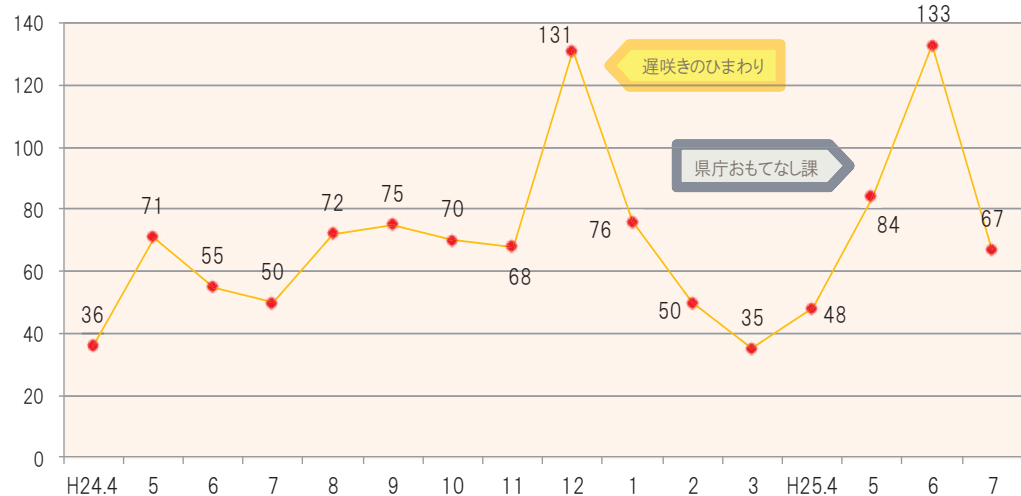

移住促進に関する取り組み状況

新規移住相談者数の推移

移住・交流コンシェルジュへ新規移住相談者数