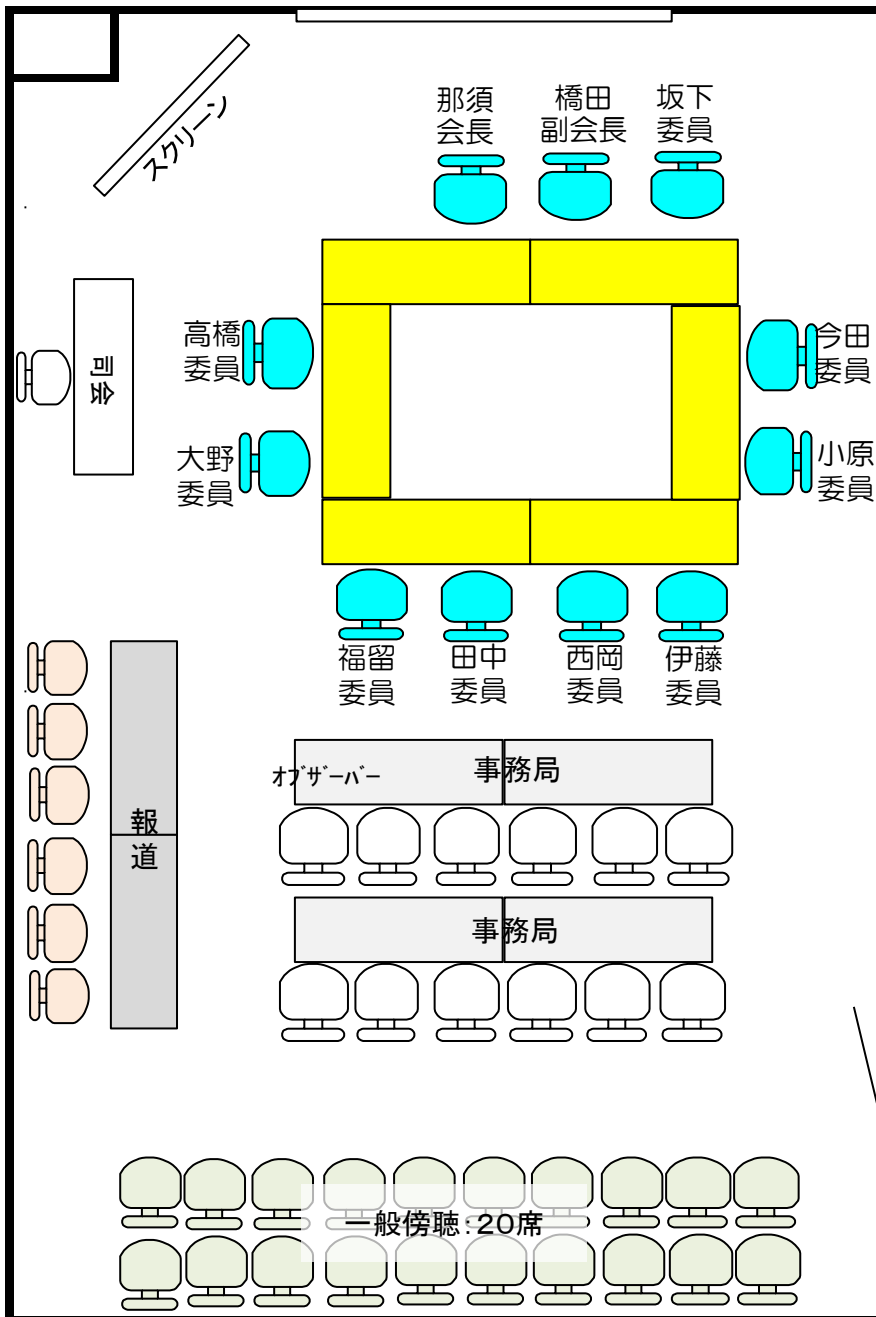

第2回はりまや町一宮線(はりまや工区)まちづくり協議会 配席図

日時:平成29年9月5日(火)18:00~

場所:高知市立中央公民館 特別学習室
(高知市文化プラザ「かるぽーと」内9階)

・席順は、会長を正面に分野ごとの名簿順に配席