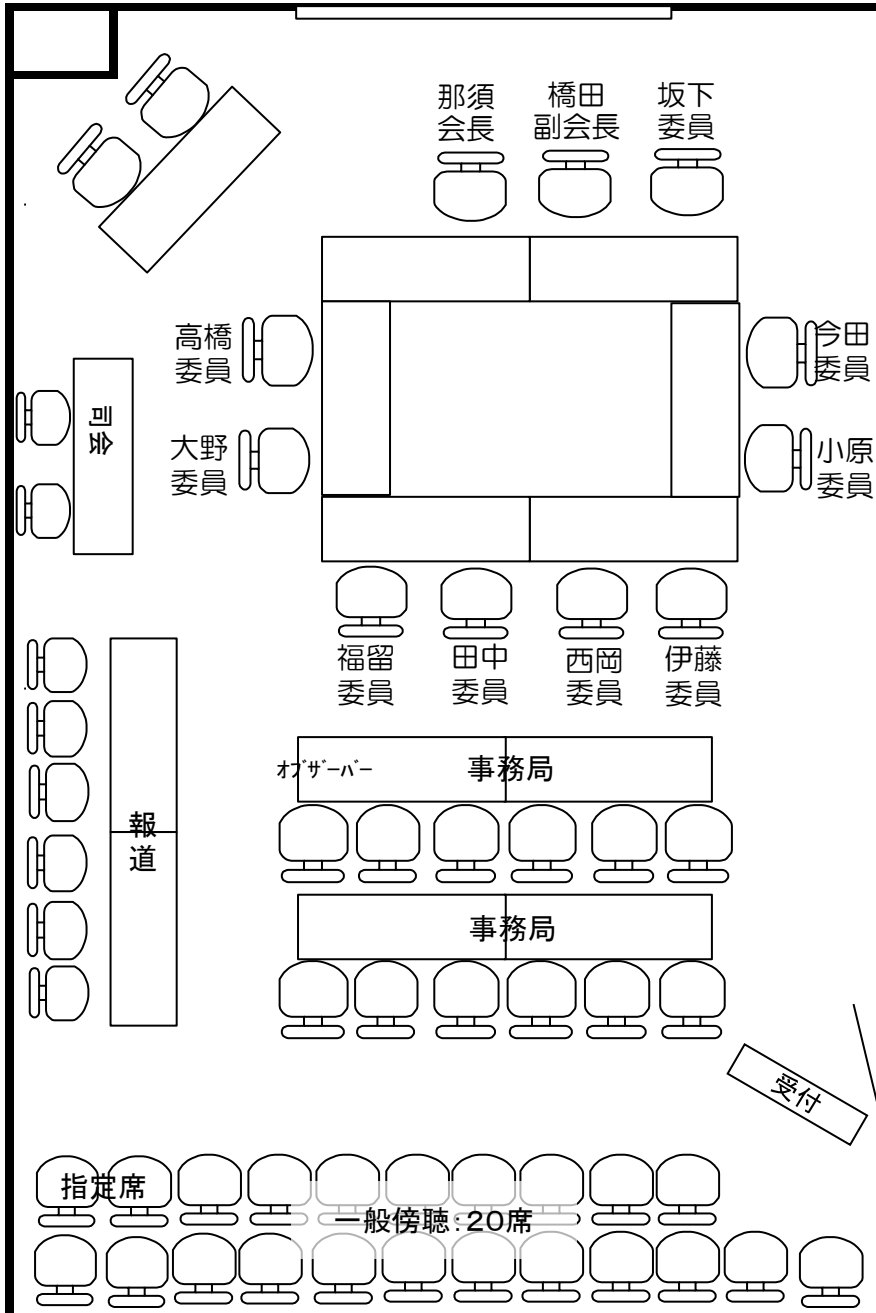

第4回はりまや町一宮線(はりまや工区)まちづくり協議会 配席図

日時:平成30年2月7日(水)18:30~

場所:高知市立中央公民館 特別学習室
(高知市文化プラザ「かるぼーと」内9階)

・席順は、会長を正面に分野ごとの名簿順に配席