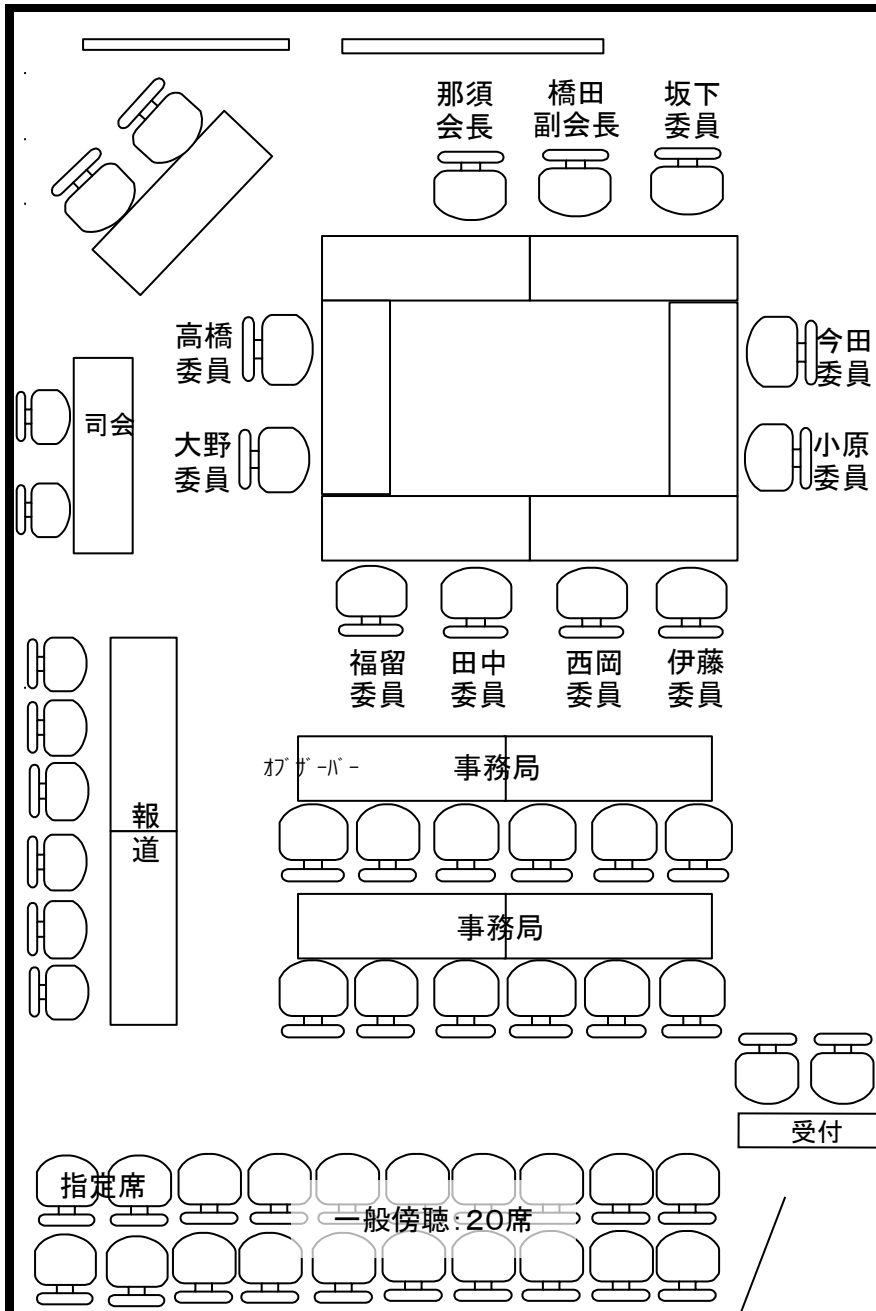

第5回はりまや町一宮線(はりまや工区)まちづくり協議会 配席図

日時:平成30年2月20日(火)18:30~

場所:ちより街テラス 3F 第3会議室

・席順は、会長を正面に分野ごとの名簿順に配席