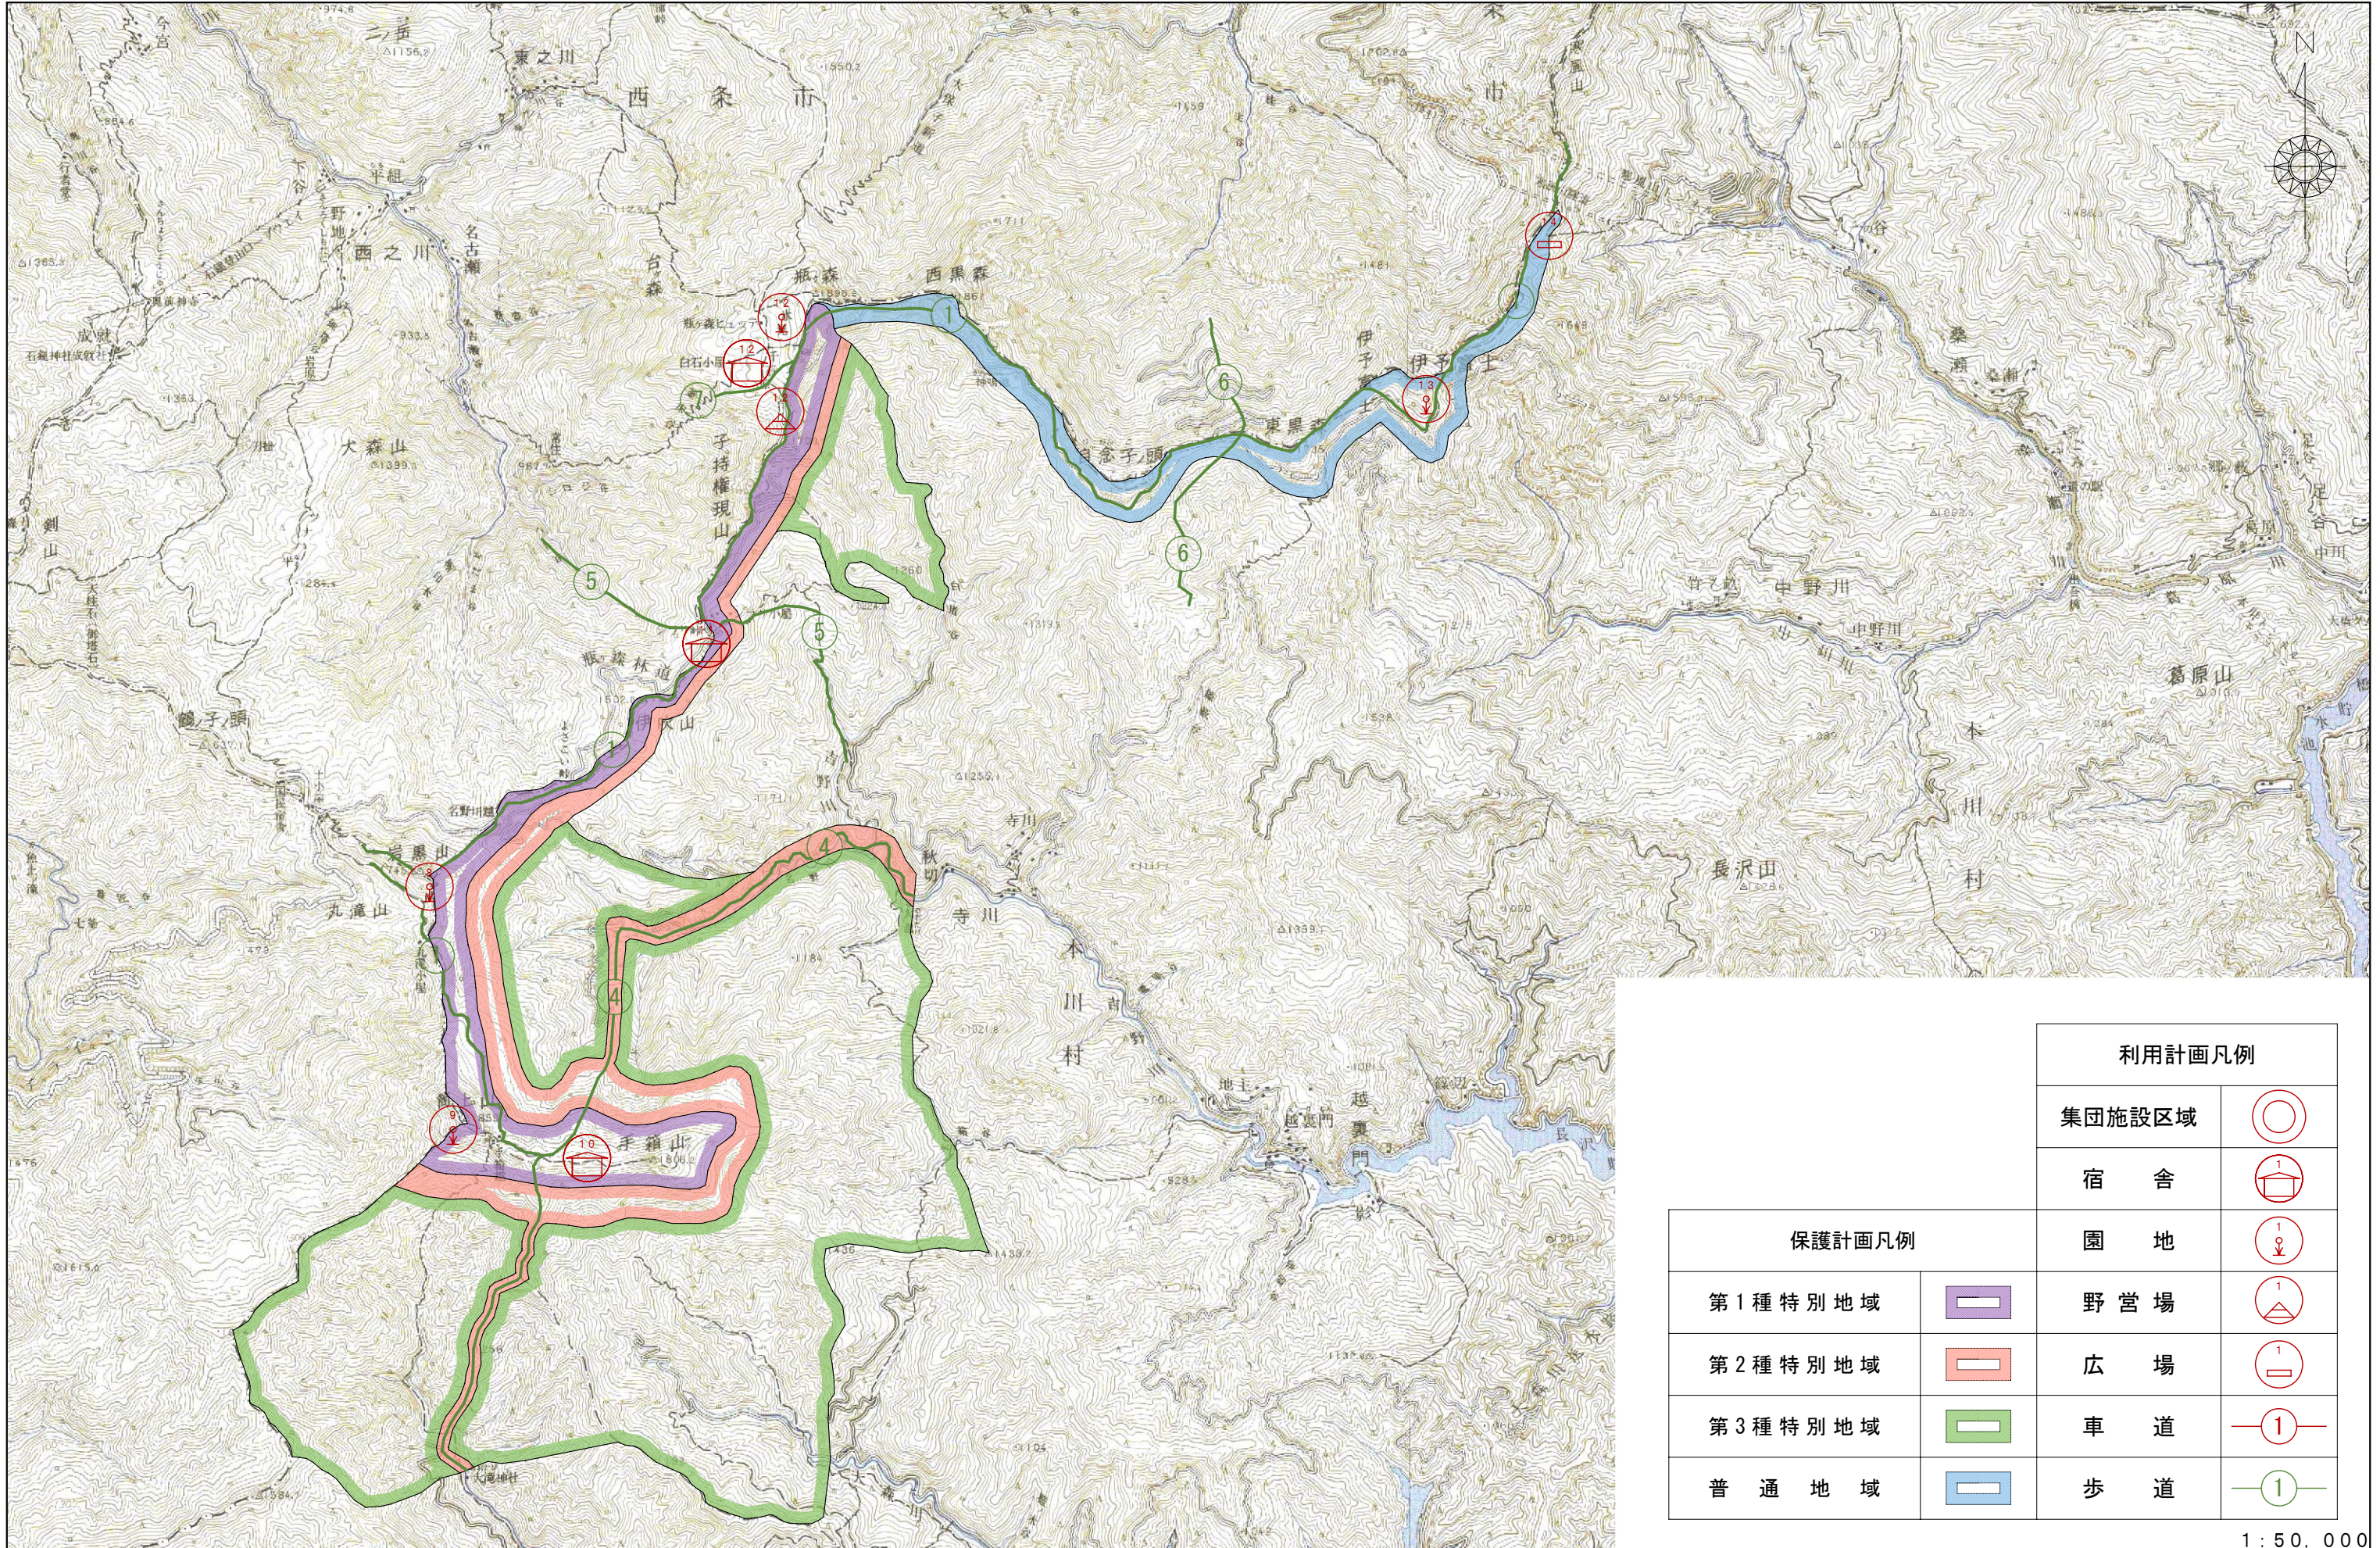

# 石鎚国定公園

保護計画凡例		利用計画凡例	
第1種特別地域		集団施設区域	
第2種特別地域		宿舎	
第3種特別地域		園地	
普通地域		野営場	
		広場	
		車道	
		歩道	

1 : 50,000