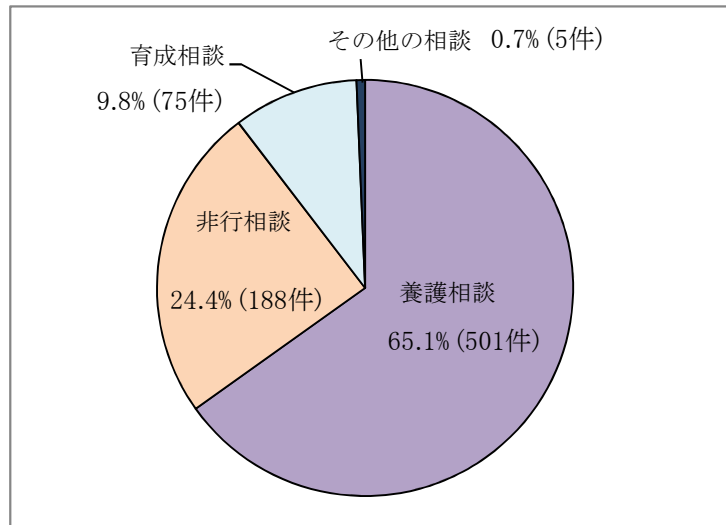

○平成24年度 所別／相談種類別 受付状況

\* 中央児童相談所  
(総数 : 769件)

\* 幡多児童相談所  
(総数 : 417件)

\* 療育福祉センター  
(総数 : 1,338件)