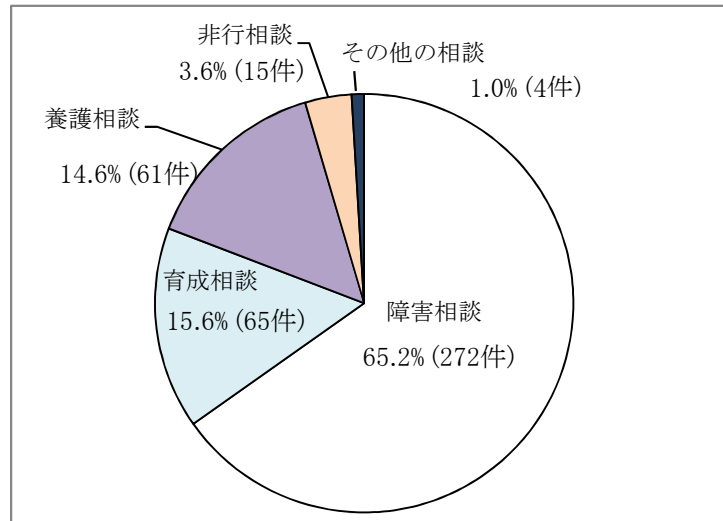

○平成24年度 所別／相談種類別 受付状況

\* 中央児童相談所  
(総数 : 769件)

\* 幡多児童相談所  
(総数 : 417件)

\* 療育福祉センター  
(総数 : 1,338件)