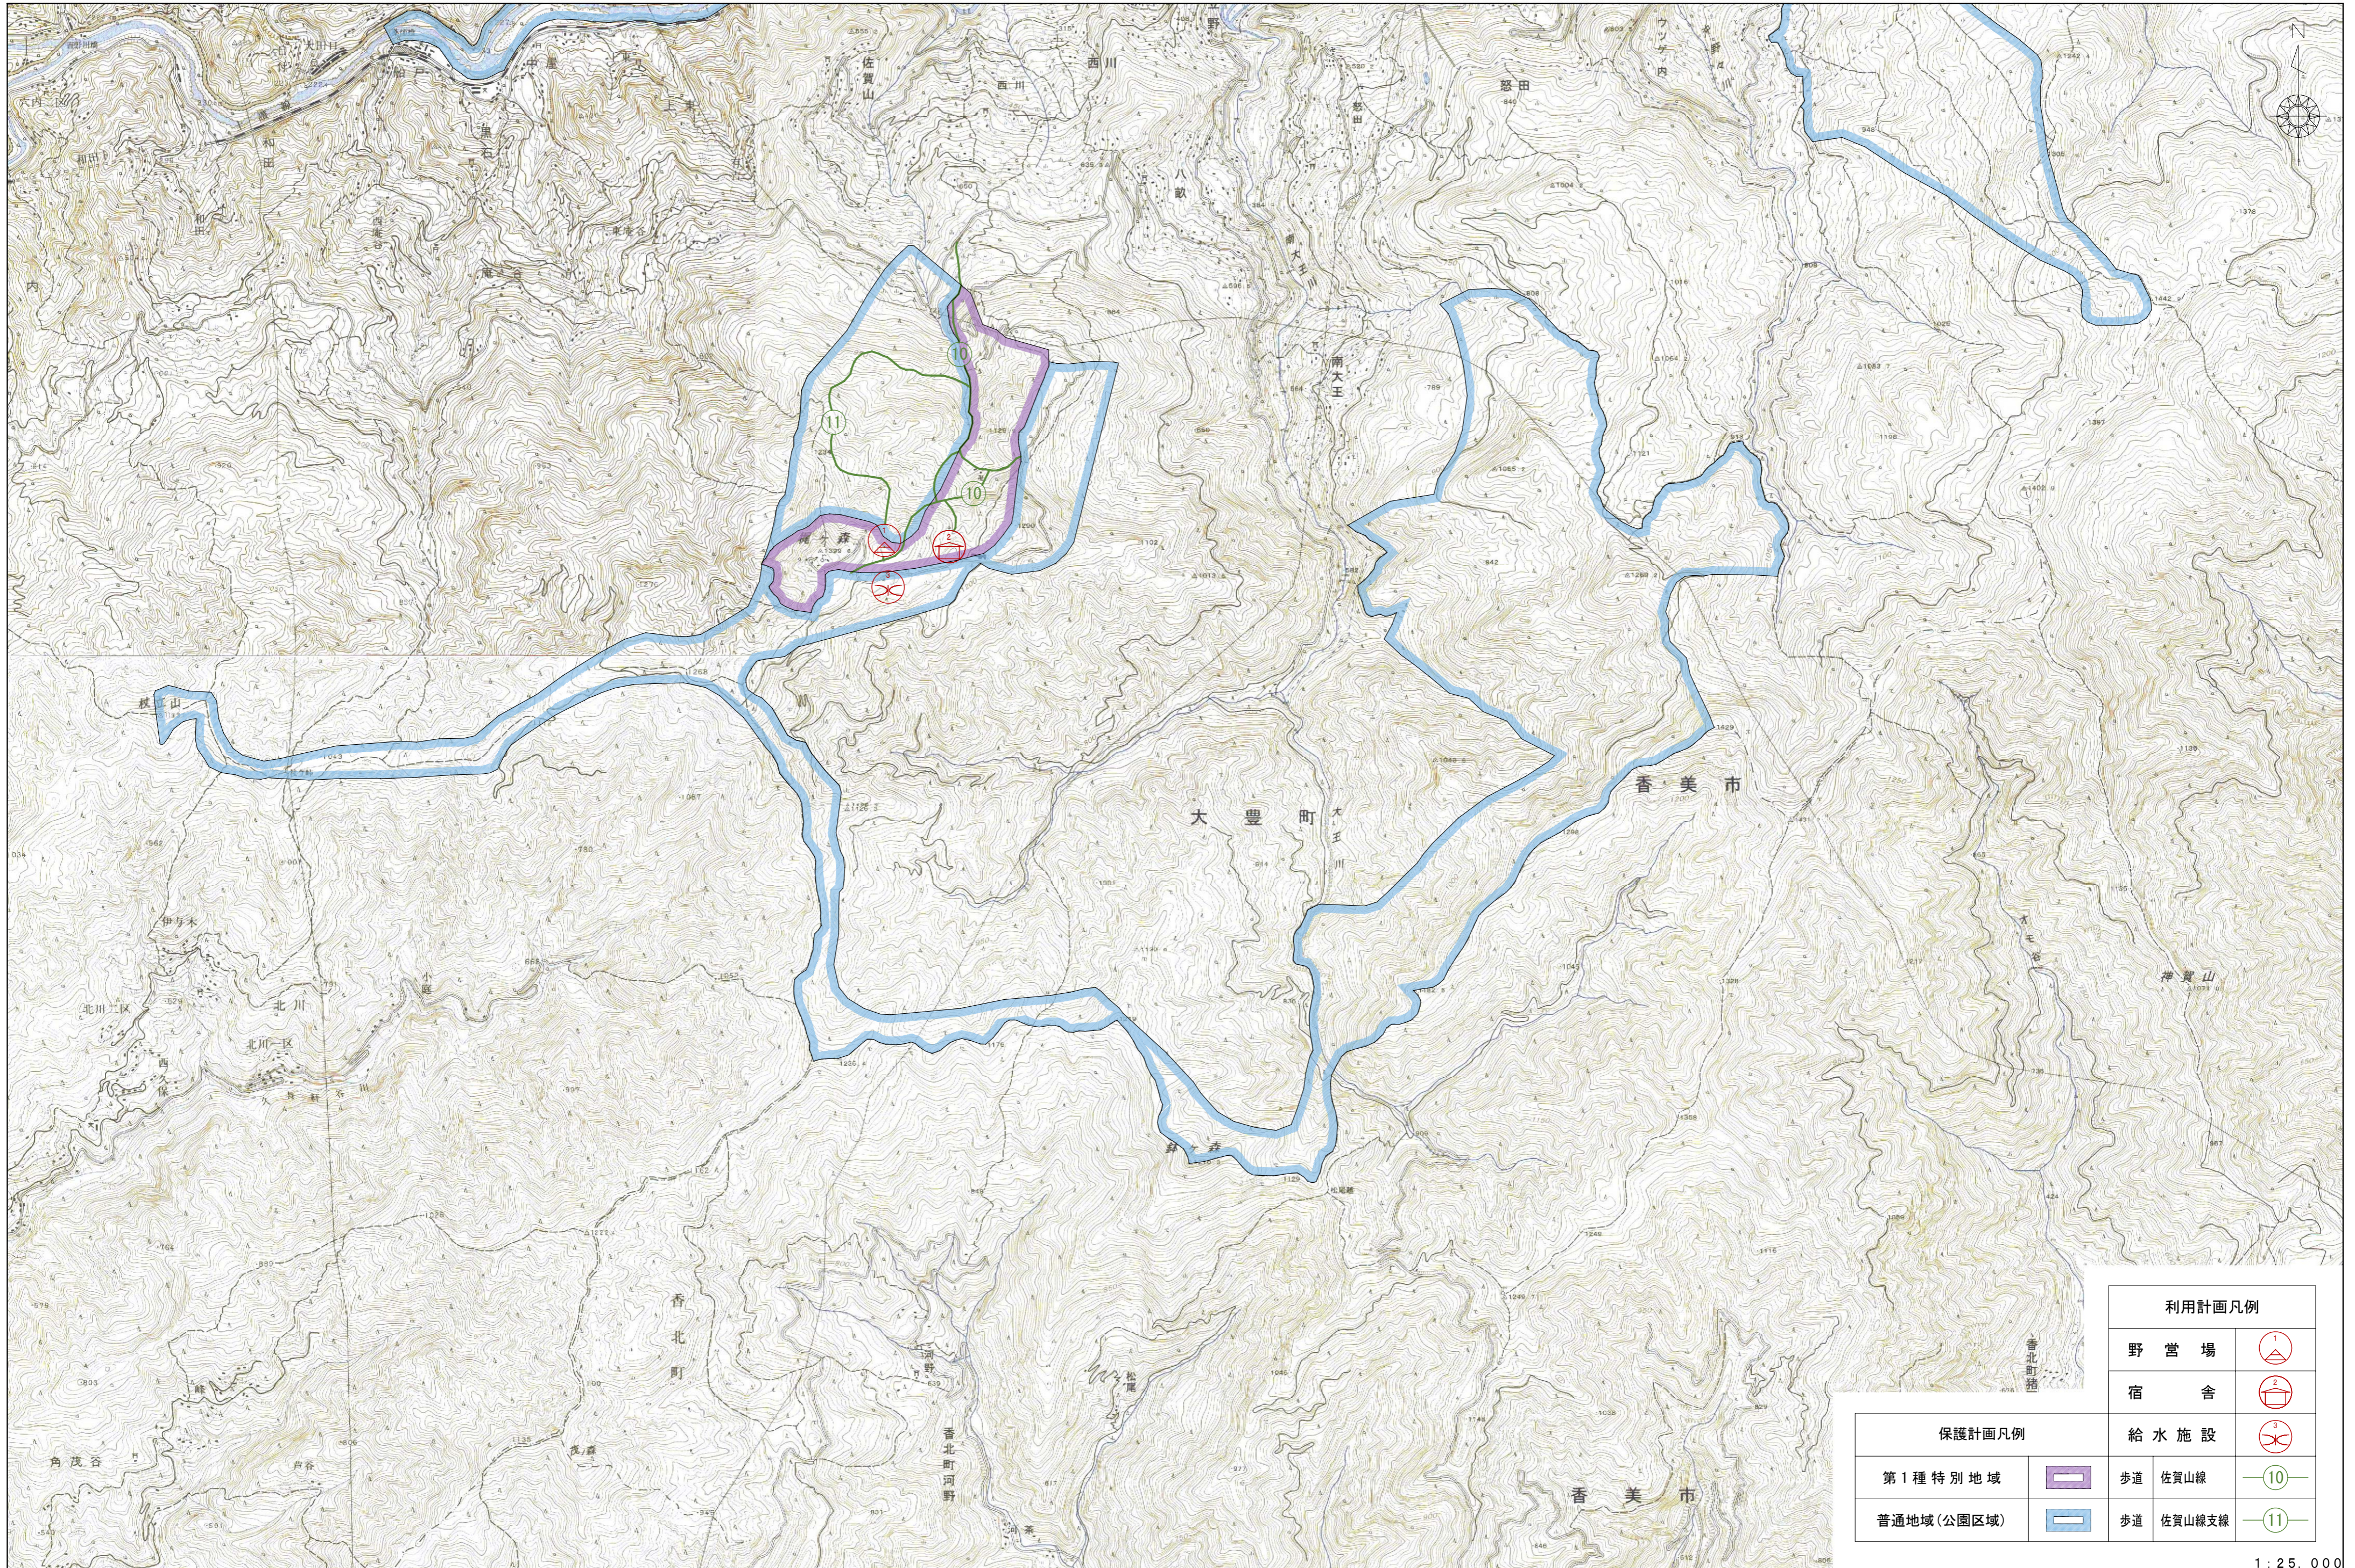

# 梶ヶ森県立自然公園 公園計画図

利用計画凡例	
野 営 場	①
宿 舎	②
給 水 施 設	③

保護計画凡例	
第1種特別地域	—
普通地域(公園区域)	—

歩道 佐賀山線	⑩
歩道 佐賀山線支線	⑪