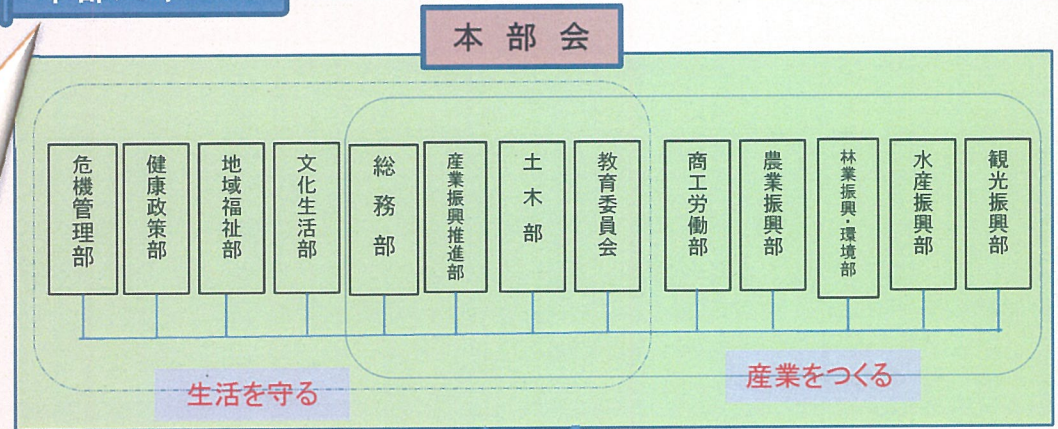

■中山間総合対策本部会議のスケジュール（案）

- 平成25年5月10日（第1回）
 - ・新たな本部メンバーで中山間総合対策本部の目指す方向、運営のポイント等を確認
 - ・H25 中山間対策重点テーマの具体的な進め方等を確認
- 平成25年8月下旬（第2回）
 - ・H25 中山間対策重点テーマの進捗状況、課題を協議
- 平成25年11月下旬（第3回）
 - ・平成26年度予算編成に向けた中山間対策の強化ポイント等を協議
- 平成26年2月下旬（第4回）
 - ・H25 中山間対策重点テーマの進捗状況の確認、取り組みの総括
 - ・平成26年度中山間対策関連予算の確認、情報共有
 - ・平成26年度中山間対策の重点テーマと推進体制を協議

中山間総合対策本部の概要

役割

- ・中山間地域の実態把握や調査研究
- ・中山間地域対策に関連する重要事項の検討及び推進

目指す方向

「中山間地域でだれもが一定の収入を得ながら、安心して暮らし続けることができる仕組みづくり」の推進

【生活を守る】 【産業をつくる】

本部スキーム

検討・活動状況の報告

具体的な重点テーマを設定し、検討

推進チーム等

- 重点テーマに対応する庁内推進チーム会議等を設置し、庁内関係課や産業振興推進地域本部、市町村、地域等と一体となった取り組みを推進

- 集落活動センターの推進
- 小さなビジネス・拠点ビジネスの推進
- 鳥獣被害対策
- 移動手段の確保対策

取り組み方針

◆集落調査で明らかになった様々な課題を解決するため、「人」「絆」「ネットワーク」をキーワードに、県、市町村、地域団体、住民の皆様が一丸となって「中山間を支える絆のネットワーク」を構築