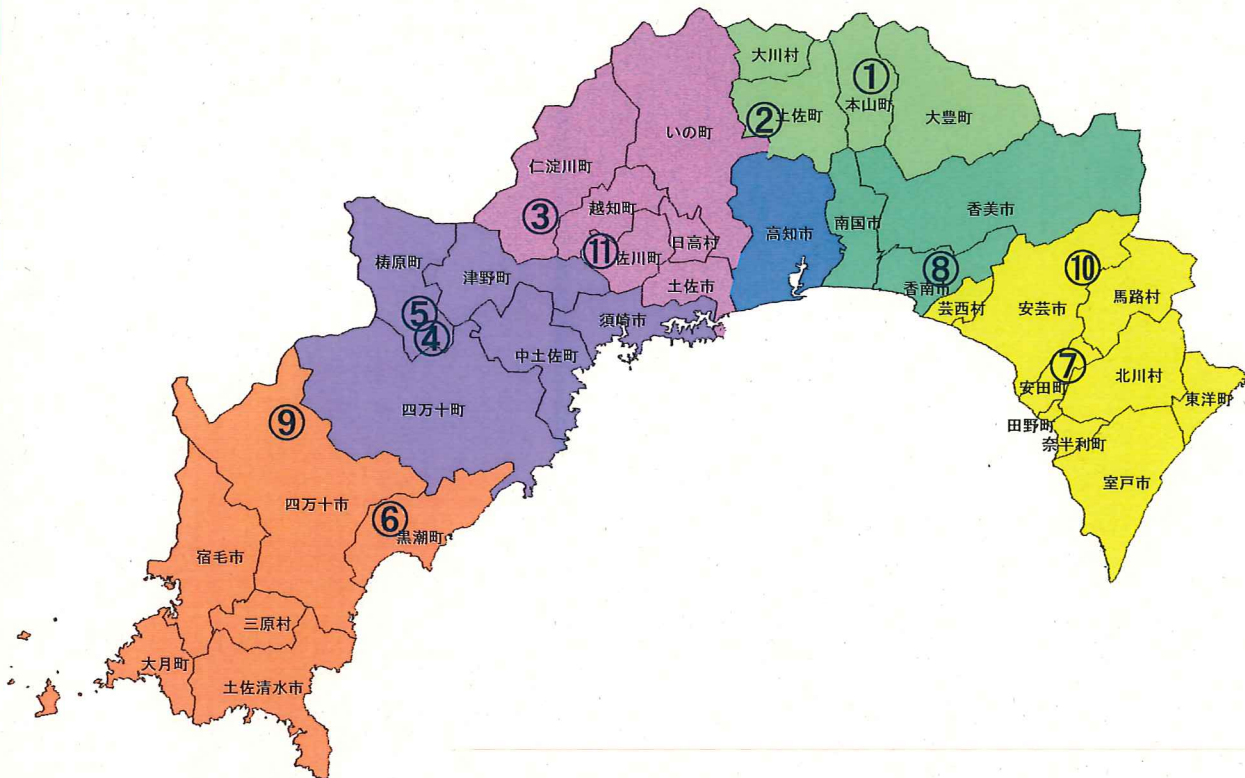

集落活動センター開所(予定)地区

NO.	市町村名	地区名	構成集落 (集落数)	人口	世帯数	高齢化率	開所時期	名称 (拠点施設)	実施主体 (事務局スタッフ)
①	本山市	汗見川	立野、坂本、屋所、沢ケ内、瓜生野、七戸(6)	206	100	57.8	H24.6.17	集落活動センター「汗見川」 (汗見川ふれあいの郷 清流館)	汗見川活性化推進委員会 (高知ふるさと応援隊1名)
②	土佐町	石原	有間、峯石原、西石原、東石原(4)	391	190	46.5	H24.7.1	集落活動センターいしはらの里 (石原コミュニティーセンター(旧石原小学校))	いしはらの里協議会 (高知ふるさと応援隊2名)
③	仁淀川町	長者	木半夏、宮首、中ノ瀬上、中ノ瀬下、古田、石井野、打置、西古城山、東古城山、寺野、竹谷、宮ヶ坪、日鉄宮ヶ坪、五味谷(14)	698	297	35.0	H24.12.1	集落活動センターだんだんの里 (だんだんの里)	だんだんくらぶ
④	梶原町	松原	大向、中平、上久保谷、下久保谷、松原、島中(6)	302	153	61.9	H25.1.12	集落活動センター「まつばら」 (松原ふれあいセンター)	集落活動センター「まつばら」推進委員会 (高知ふるさと応援隊2名 *「はつせ」との兼務を含む)
⑤	梶原町	初瀬	上折渡、下折渡、影野地、大野地、佐渡、初瀬本村、仲久保(7)	145	69	49.7	H25.1.12	集落活動センター「はつせ」 (鷹取の家)	集落活動センター「はつせ」推進委員会 (高知ふるさと応援隊2名 *「まつばら」との兼務を含む)
⑥	黒潮町	北郷	大屋敷、本谷、大井川(3)	142	66	49.3	H25.3.5	集落活動センター北郷 (旧北郷小学校)	北郷地区協議会 (高知ふるさと応援隊1名)
⑦	安田町	中山	間下、内京坊、正弘、別所、中ノ川、西ノ川、与床、小川、中里、船倉、瀬切、日々入(12)	594	285	46.0	H25.4.1	集落活動センターなかやま (旧中山小学校)	中山を元気にする会 (高知ふるさと応援隊1名)
⑧	香南市	西川	口西川、中西川(2)	418	178	47.5	H25.4.12	西川地区集落活動センター (西川公民館)	西川地区集落活動センター推進協議会 (高知ふるさと応援隊1名)
⑨	四万十市	大宮	大宮上、大宮中、大宮下(3)	294	136	47.6	H25.5.26	大宮集落活動センターみやの里 (榊大宮産業)	大宮地域振興協議会 (高知ふるさと応援隊3名)
⑩	安芸市	東川	入河内、黒瀬、大井、古井、別役(5)	174	107	76.4	H25.9月 予定	東川集落活動センター(仮称) (東川公民館)	東川地域おこし協議会 (高知ふるさと応援隊1名)
⑪	佐川町	尾川	高平、下郷、西山耕、中村、山田、堂野々、松ノ木、古畑、峰(9)	910	419	42.9	H25.9月 予定	尾川地区集落活動センター(仮称) (ふれあいの里尾川)	尾川地区活性化協議会 (高知ふるさと応援隊1名(H26.1月~予定))