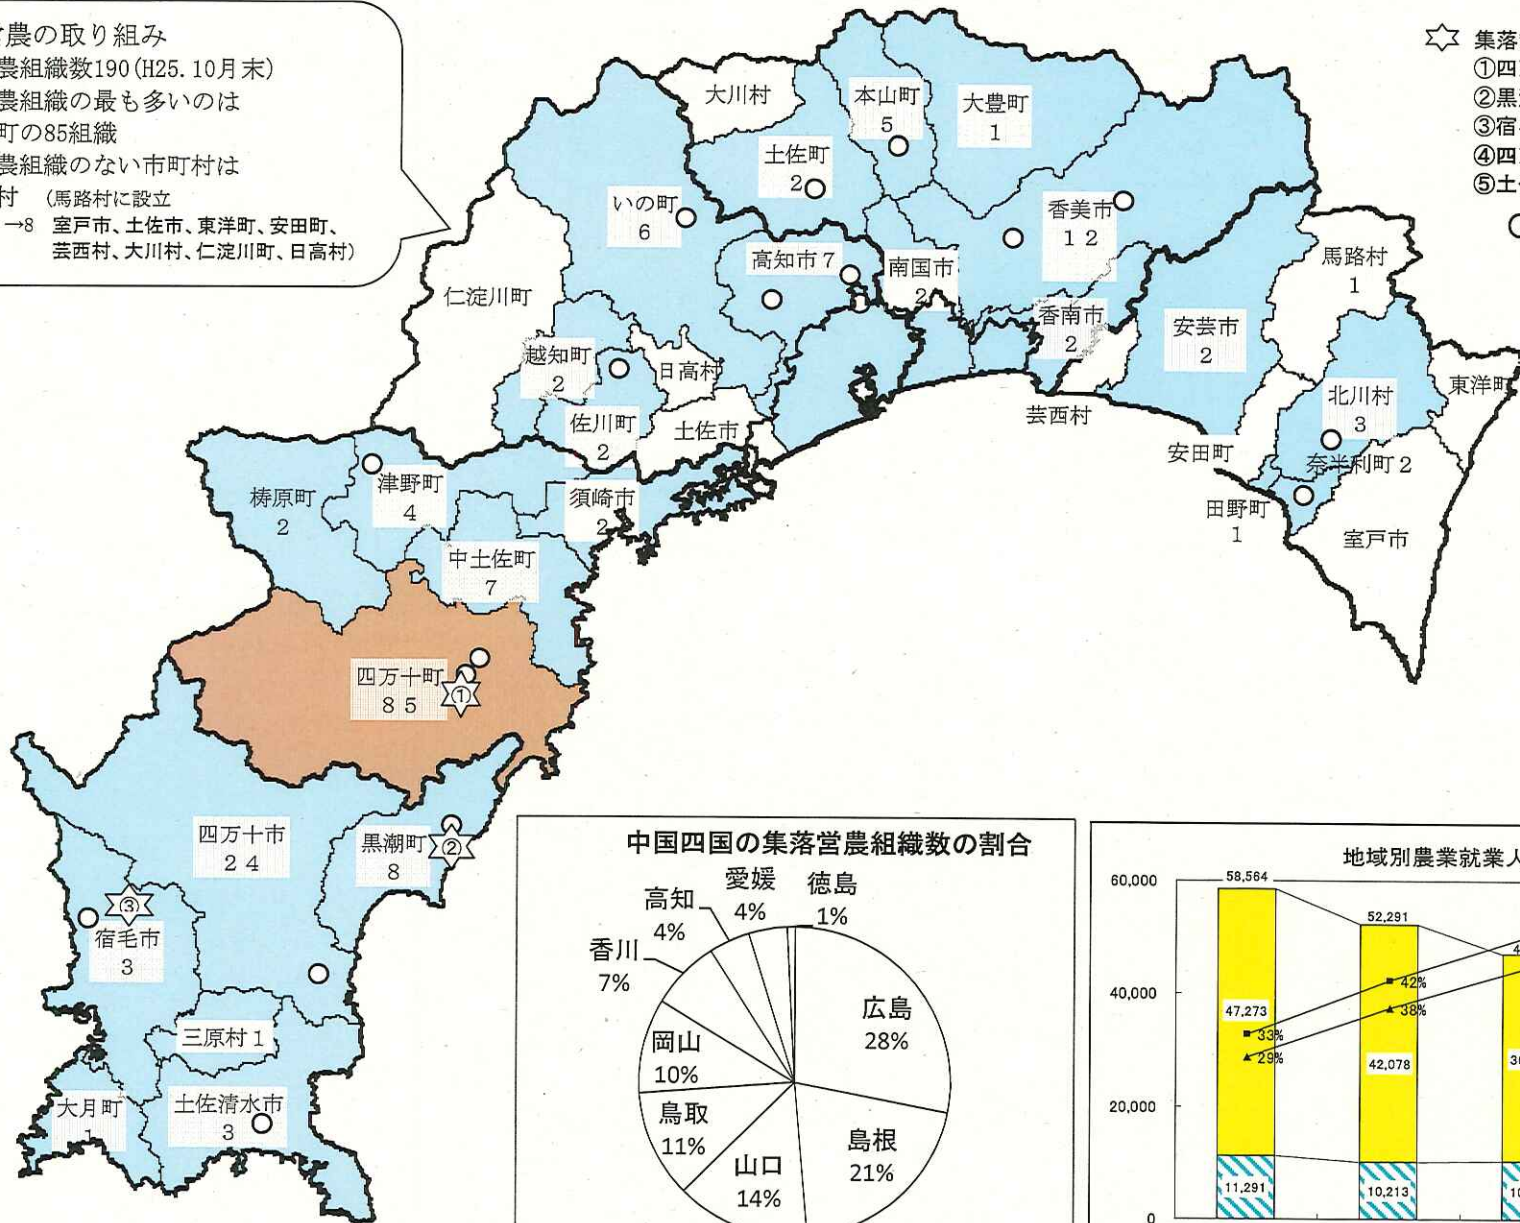

高知県における集落営農組織の状況

- ◆集落営農の取り組み
- ・集落営農組織数190(H25.10月末)
 - ・集落営農組織の最も多いのは四万十町の85組織
 - ・集落営農組織のない市町村は8市町村(馬路村に設立9(H24)→8 室戸市、土佐市、東洋町、安田町、芸西村、大川村、仁淀川町、日高村)

- ☆ 集落営農組織の法人組織
- ①四万十町 (農)ビレッジ影野
 - ②黒潮町 (農)荷稲米・米クラブ
 - ③宿毛市 (農)ファームなかつの
 - ④四万十町 (農)ひらの
 - ⑤土佐清水市(農)ふぁー夢宗呂川
- こうち型集落営農組織

市町村名	組合名
北川村	くぶつけ営農組合
香美市	谷相地区集落営農組合
本山町	吉延営農組合
いの町	上東地区営農組合
高知市	七ツ粥笈加工組合
佐川町	RAAV(らーぶ)ひらの営農組合
津野町	芳生野百石営農生産組合
四万十町	農事組合法人 ビレッジ影野
黒潮町	農事組合法人 荷稲米・米クラブ
土佐清水市	農事組合法人 ふぁー夢宗呂川
奈半利町	大平・西ノ平生産組合
香美市	西後入集落営農組合
土佐町	伊勢川営農組合
高知市	梅ノ木ファーム
四万十町	床鍋生産機械組合
宿毛市	篠南集落営農組合
四万十市	若藤営農組合

17 組織

出典：集落営農実態調査（農林水産省）H24.2.1現在

出典：農林業センサス