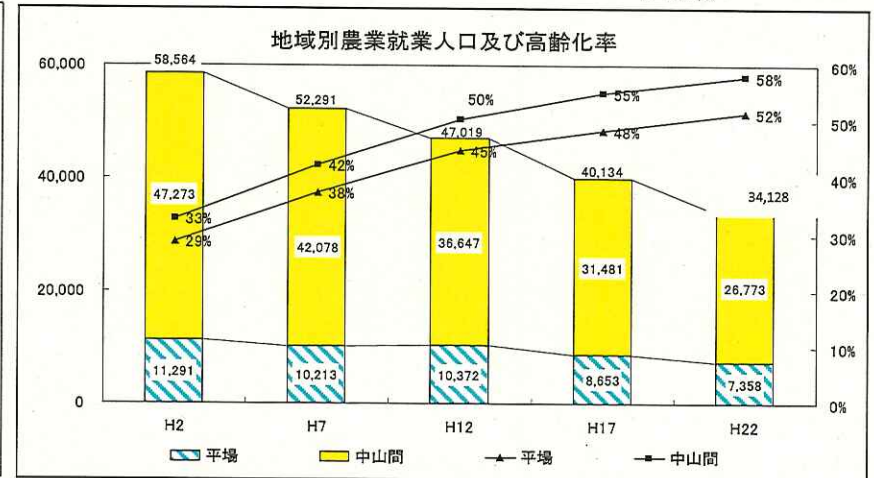

出典：集落営農実態調査（農林水産省）H24.2.1現在