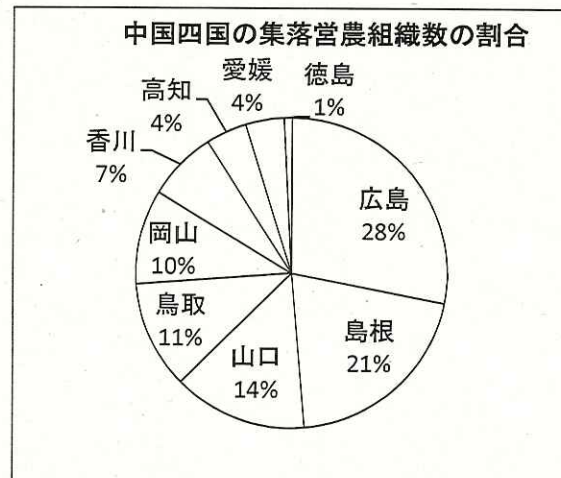

高知県における集落営農組織の状況

1. ◆集落営農の取り組み
2. ・集落営農組織数190(H25.10月末)
   - ・集落営農組織の最も多いのは四万十町の85組織
   - ・集落営農組織のない市町村は8市町村(馬路村に設立9(H24)→8 室戸市、土佐市、東洋町、安田町、芸西村、大川村、仁淀川町、日高村)

1. ☆ 集落営農組織の法人組織
- ①四万十町 (農)ビレッジ影野
  - ②黒潮町 (農)荷稲米・米クラブ
  - ③宿毛市 (農)ファームなかつの
  - ④四万十町 (農)ひらの
  - ⑤土佐清水市(農)ふぁー夢宗呂川
3. こうち型集落営農組織

市町村名	組合名
北川村	くぶつけ営農組合
香美市	谷相地区集落営農組合
本山町	吉延営農組合
いの町	上東地区営農組合
高知市	七ツ粥笈加工組合
佐川町	RAAV(らーぶ)ひらの営農組合
津野町	芳生野百石営農生産組合
四万十町	農事組合法人 ビレッジ影野
黒潮町	農事組合法人 荷稲米・米クラブ
土佐清水市	農事組合法人 ふぁー夢宗呂川
奈半利町	大平・西ノ平生産組合
香美市	西後入集落営農組合
土佐町	伊勢川営農組合
高知市	梅ノ木ファーム
四万十町	床鍋生産機械組合
宿毛市	篠南集落営農組合
四万十市	若藤営農組合

17 組織

出典：集落営農実態調査（農林水産省）H24.2.1現在

出典：農林業センサス