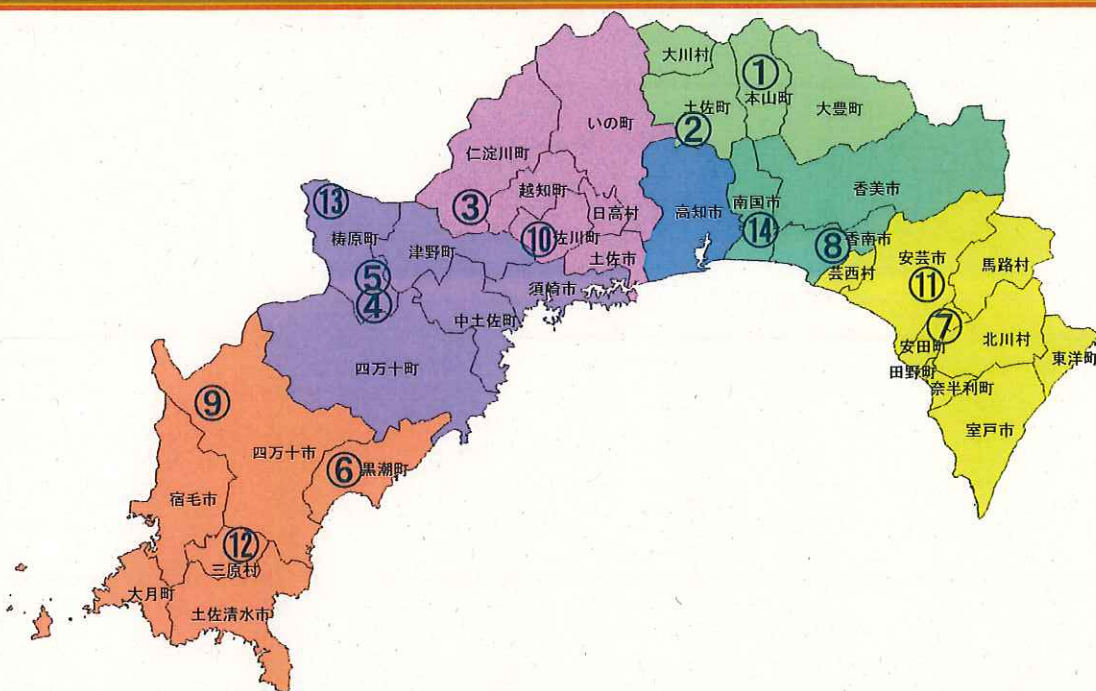

集落活動センター開所地区の状況(H26年9月現在)

NO.	市町村名	地区名	構成集落(集落数)	人口	世帯数	高齢化率	開所時期	名称(拠点施設)	実施主体(事務局スタッフ)
①	本山市	汗見川	立野、坂本、屋所、沢ケ内、瓜生野、七戸(6)	196	98	57.7	H24.6.17	集落活動センター「汗見川」 (汗見川ふれあいの郷 清流館)	汗見川活性化推進委員会 (高知ふるさと応援隊1名)
②	土佐町	石原	有間、峯石原、西石原、東石原(4)	378	188	48.1	H24.7.1	集落活動センターいしはらの里 (石原コミュニティセンター他)	いしはらの里協議会 (高知ふるさと応援隊2名)
③	仁淀川町	長者	木半夏、宮首、中ノ瀬上、中ノ瀬下、古田、石井野、打置、西古城山、東古城山、寺野、竹谷、宮ヶ坪、日鉄宮ヶ坪、五味谷(14)	660	288	35.8	H24.12.1	集落活動センターだんだんの里 (だんだんの里)	だんだんくらぶ
④	梶原町	松原	大向、中平、上久保谷、下久保谷、松原、島中(6)	292	153	63.0	H25.1.12	集落活動センター「まつばら」 (松原ふれあいセンター他)	集落活動センター「まつばら」推進委員会 (高知ふるさと応援隊1名(時期未定) 1名増予定)
⑤	梶原町	初瀬	上折渡、下折渡、影野地、大野地、佐渡、初瀬本村、仲久保(7)	142	71	48.6	H25.1.12	集落活動センター「はつせ」 (鷹取の家他)	集落活動センター「はつせ」推進委員会 (高知ふるさと応援隊2名)
⑥	黒潮町	北郷	大屋敷、本谷、大井川(3)	136	63	47.1	H25.3.5	集落活動センター北郷 (旧北郷小学校)	北郷地区協議会 (高知ふるさと応援隊1名)
⑦	安田町	中山	間下、内京坊、正弘、別所、中ノ川、西ノ川、与床、小川、中里、船倉、瀬切、日夕入(12)	562	273	47.2	H25.4.1	集落活動センターなかやま (旧中山小学校他)	中山を元気にする会 (高知ふるさと応援隊2名)
⑧	香南市	西川	口西川、中西川(2)	417	179	47.5	H25.4.12	西川地区集落活動センター (西川公民館)	西川地区集落活動センター推進協議会 (高知ふるさと応援隊1名)
⑨	四万十市	大宮	大宮上、大宮中、大宮下(3)	289	135	49.5	H25.5.26	大宮集落活動センターみやの里 (榎大宮産業)	大宮地域振興協議会 (高知ふるさと応援隊4名)
⑩	佐川町	尾川	高平、下郷、西山耕、中村、山田、堂野々、松ノ木、古畑、峰(9)	888	410	43.2	H25.9.19	集落活動センターたいこ岩 (ふれあいの里尾川)	尾川地区活性化協議会 (高知ふるさと応援隊1名)
⑪	安芸市	東川	入河内、黒瀬、大井、古井、別役(5)	170	106	67.7	H25.9.29	東川集落活動センターかまん東川 (東川公民館)	東川地域おこし協議会 (高知ふるさと応援隊1名)
⑫	三原村	全域	下切、亀ノ川、広野、柚ノ木、宮ノ川、来栖野、皆尾、芳井、下長谷、上下長谷、上長谷、狼内、成山(13)	1,696	788	42.1	H26.3.28	三原村集落活動センター (三原村農業構造改善センター)	三原村集落活動センター推進協議会 (高知ふるさと応援隊2名)
⑬	梶原町	四万川	東向、富永、下組、東川、中の川、本も谷、茶や谷、井高、坪野田、文丸、神の山、坂本川、六丁(13)	583	278	49.9	H26.3.29	集落活動センター「四万川」 (四万川交流センター)	集落活動センター「四万川」推進委員会 (高知ふるさと応援隊1名(時期未定) 1名増予定)
⑭	南国市	稲生	立石、千田ノ木、間田、土居ノ谷、中谷、林谷、西谷、小久保、芦ヶ谷、北地、衣笠、丸山、井川、千屋崎(14)	1,714	756	36.3	H26.6.15	集落活動センター「チーム稲生」 (稲生ふれあい館)	集落活動センター「チーム稲生」 (高知ふるさと応援隊1名)