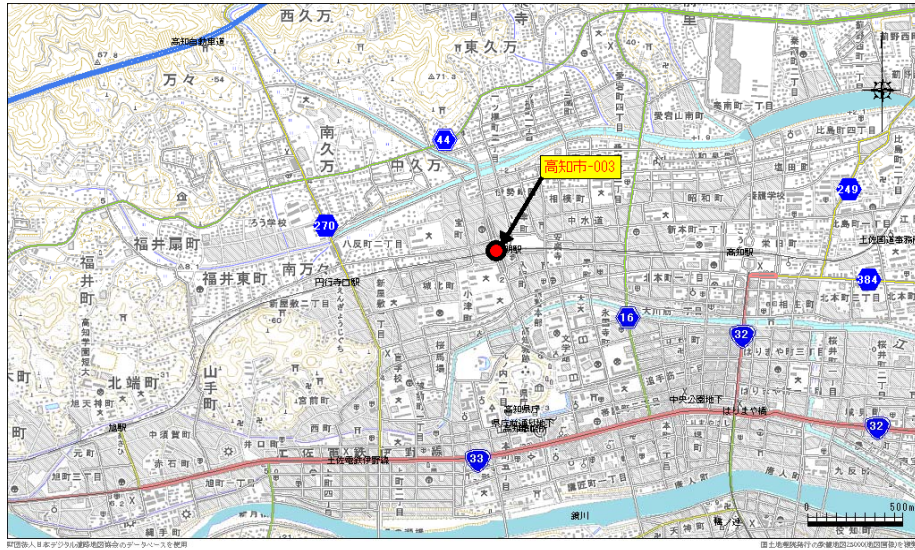

四国地区道路冠水危険箇所マップ 箇所概要

管理番号	高知市-003
------	---------

路線名	市道江ノ口1号線
所在地	高知県高知市入明町
交差施設	市道江ノ口7号線・182号線、市道小高坂2号線・5号線

道路管理者	名称	高知市役所道路管理課
	TEL	088-823-9379

警察署	名称	高知警察署
	TEL	088-822-0110

消防署	名称	高知市中消防署江ノ口出張所
	TEL	088-822-3050

【位置図】

【写真】