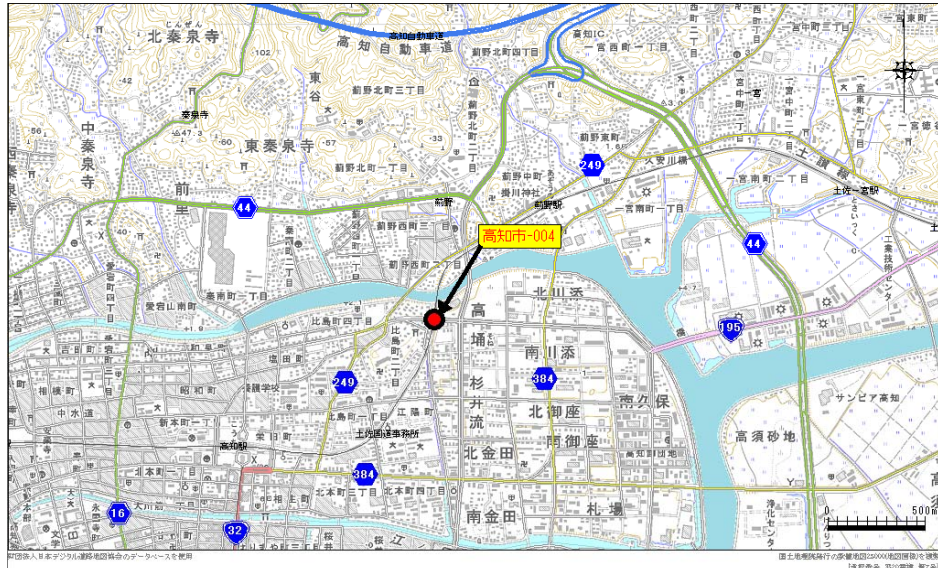

四国地区道路冠水危険箇所マップ 箇所概要

管理番号	高知市-004
------	---------

路線名	市道下知164号線
所在地	高知県高知市比島町二丁目
交差施設	JR土讃線

道路管理者	名称	高知市役所道路管理課
	TEL	088-823-9379

警察署	名称	高知警察署
	TEL	088-822-0110

消防署	名称	高知市中消防署江ノ口出張所
	TEL	088-822-3050

【位置図】