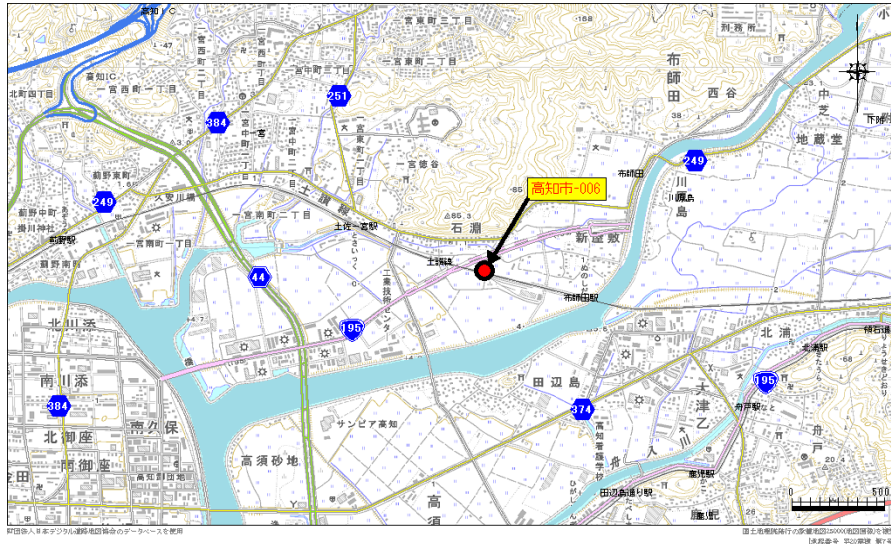

# 四国地区道路冠水危険箇所マップ 箇所概要

管理番号	高知市-006
------	---------

路線名	市道布師田90号線
所在地	高知県高知市布師田
交差施設	JR土讃線

道路管理者	名称	高知市役所道路管理課
	TEL	088-823-9379

警察署	名称	南国警察署
	TEL	088-863-0110

消防署	名称	高知市東消防署東部出張所
	TEL	088-882-3505

## 【位置図】