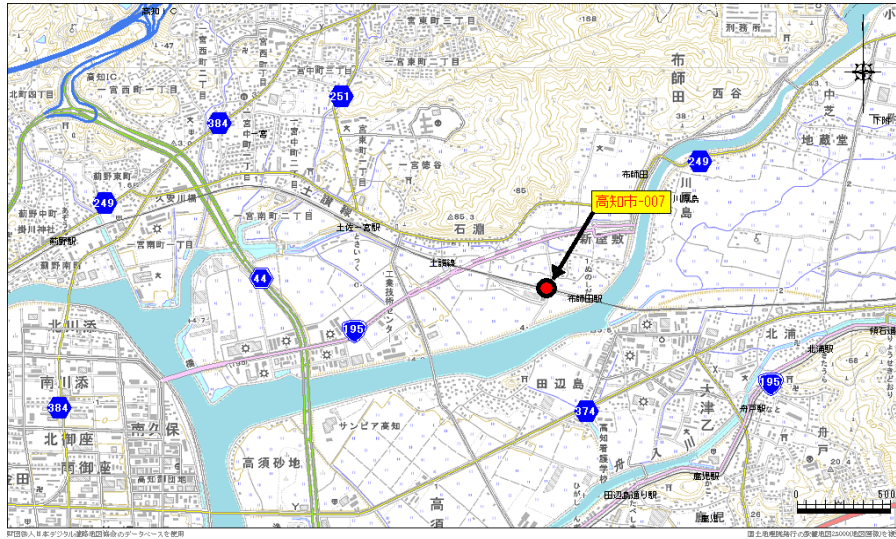

# 四国地区道路冠水危険箇所マップ 箇所概要

管理番号	高知市-007
------	---------

路線名	市道布師田26号線
所在地	高知県高知市布師田
交差施設	JR土讃線

道路管理者	名称	高知市役所道路管理課
	TEL	088-823-9379

警察署	名称	南国警察署
	TEL	088-863-0110

消防署	名称	高知市東消防署東部出張所
	TEL	088-882-3505

## 【位置図】