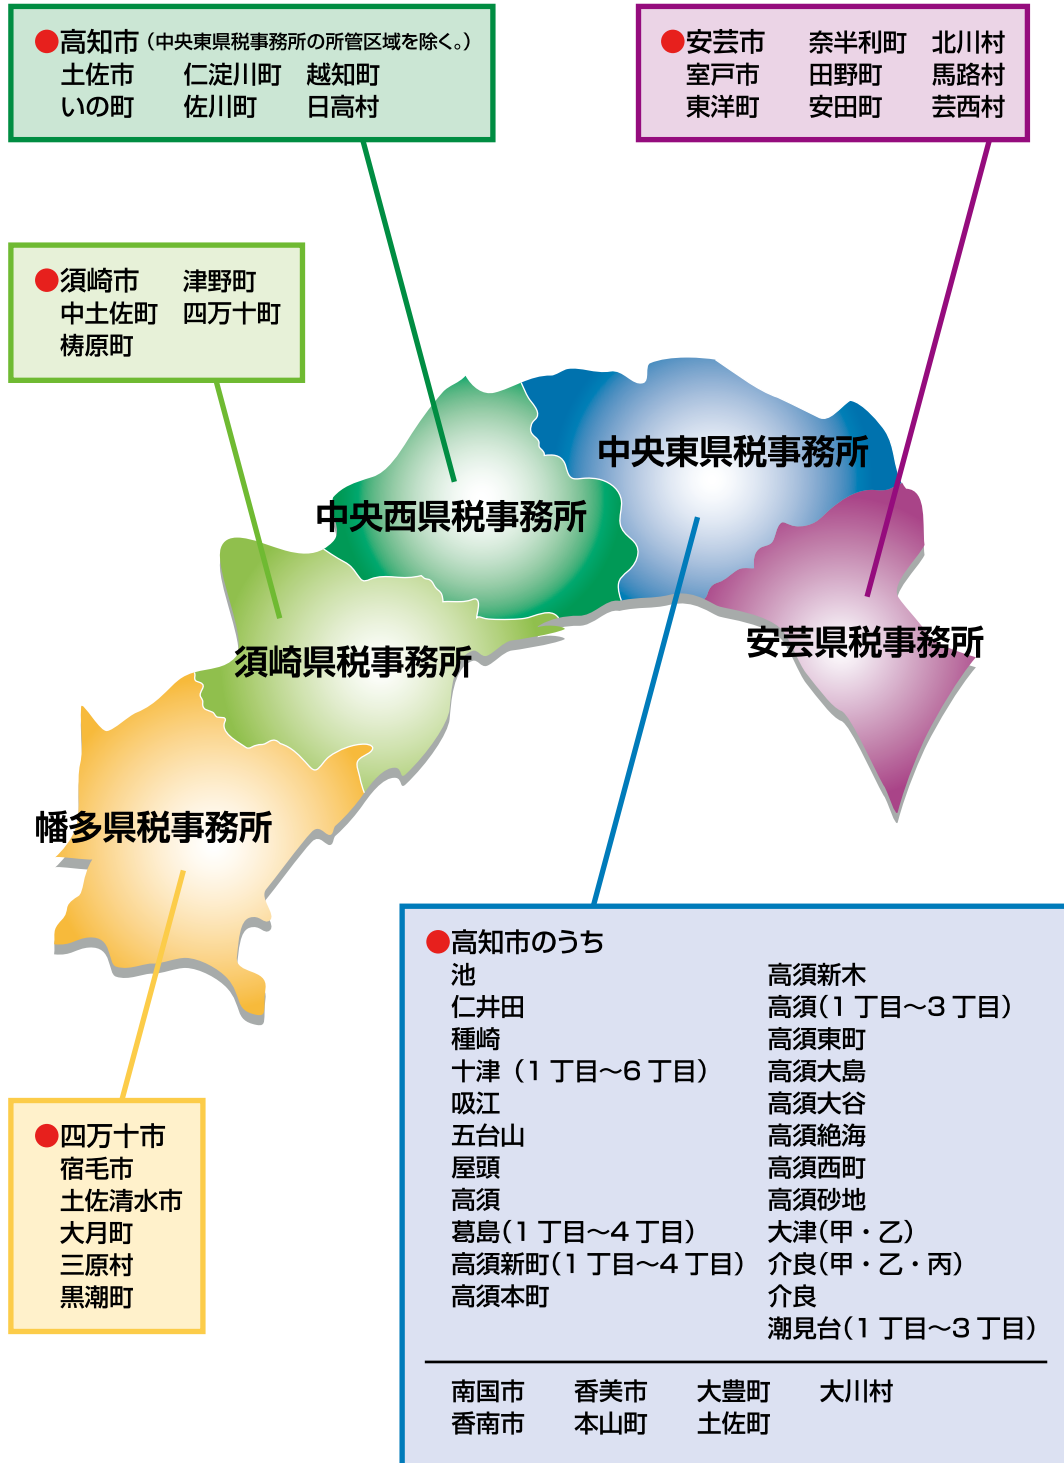

■ 県税事務所の管轄区域

●は県税事務所所在地です。