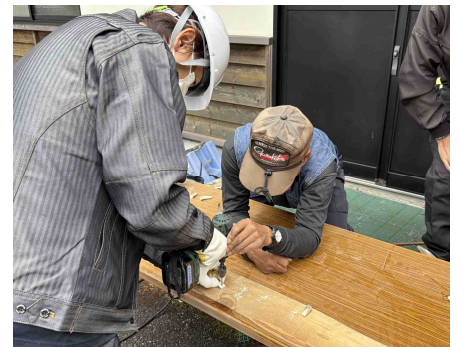

今回製作する鹿の角のアクセサリーには、古くから水難防止のお守りとしての言い伝えがあります。

<ストックヤード見学の様子>

製作後は、物部森林組合ストックヤードについて説明いただきながら施設を見学をしました。参加者からは木材価格や出荷の動向など様々な質問があり、木材業界の現場を知る貴重な機会になりました。