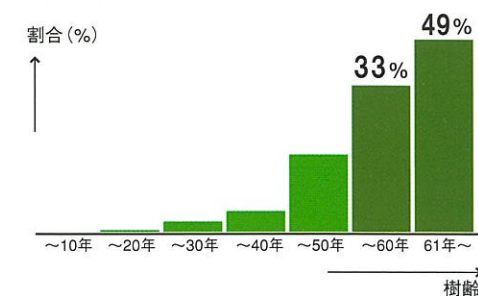

森林資源の状況 (民有人工林)