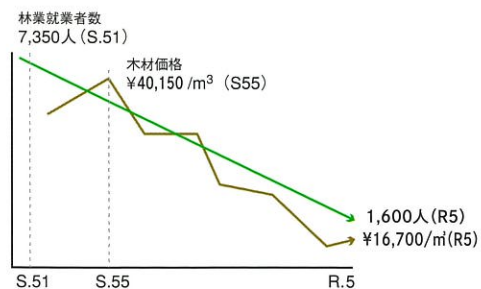

高知県の森林状況

本来、森林は適正に整備を行うことでCO₂吸収や水源涵養などの
公益的機能が維持されます。
しかし、近年は低価格の外材輸入による国産材の価格下落、
林業就業者の高齢化や減少（この30年で1/4に減少）などがすすみ、
その多くで手入れが行き届かない状況になっています。

森林資源の状況

※木材価格はスギ（中丸太）の平均
スギ（中丸太）について、H24以前は径14~22cm、H25以降は径15~22cmを対象としている。