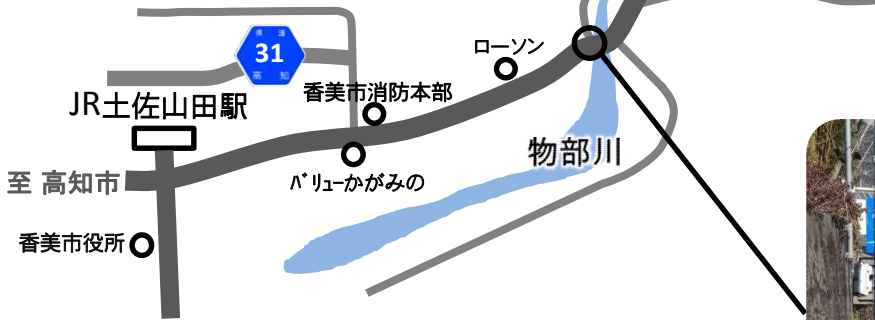

## ■ 付近の略図

〒782-0078

高知県香美市土佐山田町大平 8 0

TEL 0887-52-5105

FAX 0887-52-4167

高知県立森林技術センター

至 徳島県

高知工科大学

## ■ 車での所要時間

(森林技術センターは、森林総合センターの中にあります。)

- ・ JR高知駅から約 40 分 (約 21 km)
- ・ JR土佐山田駅から約 15 分 (約 6 km)
- ・ 高知自動車道南国ICから約 25 分 (約 12 km)
- ・ 高知龍馬空港から約 25 分 (約 13 km)