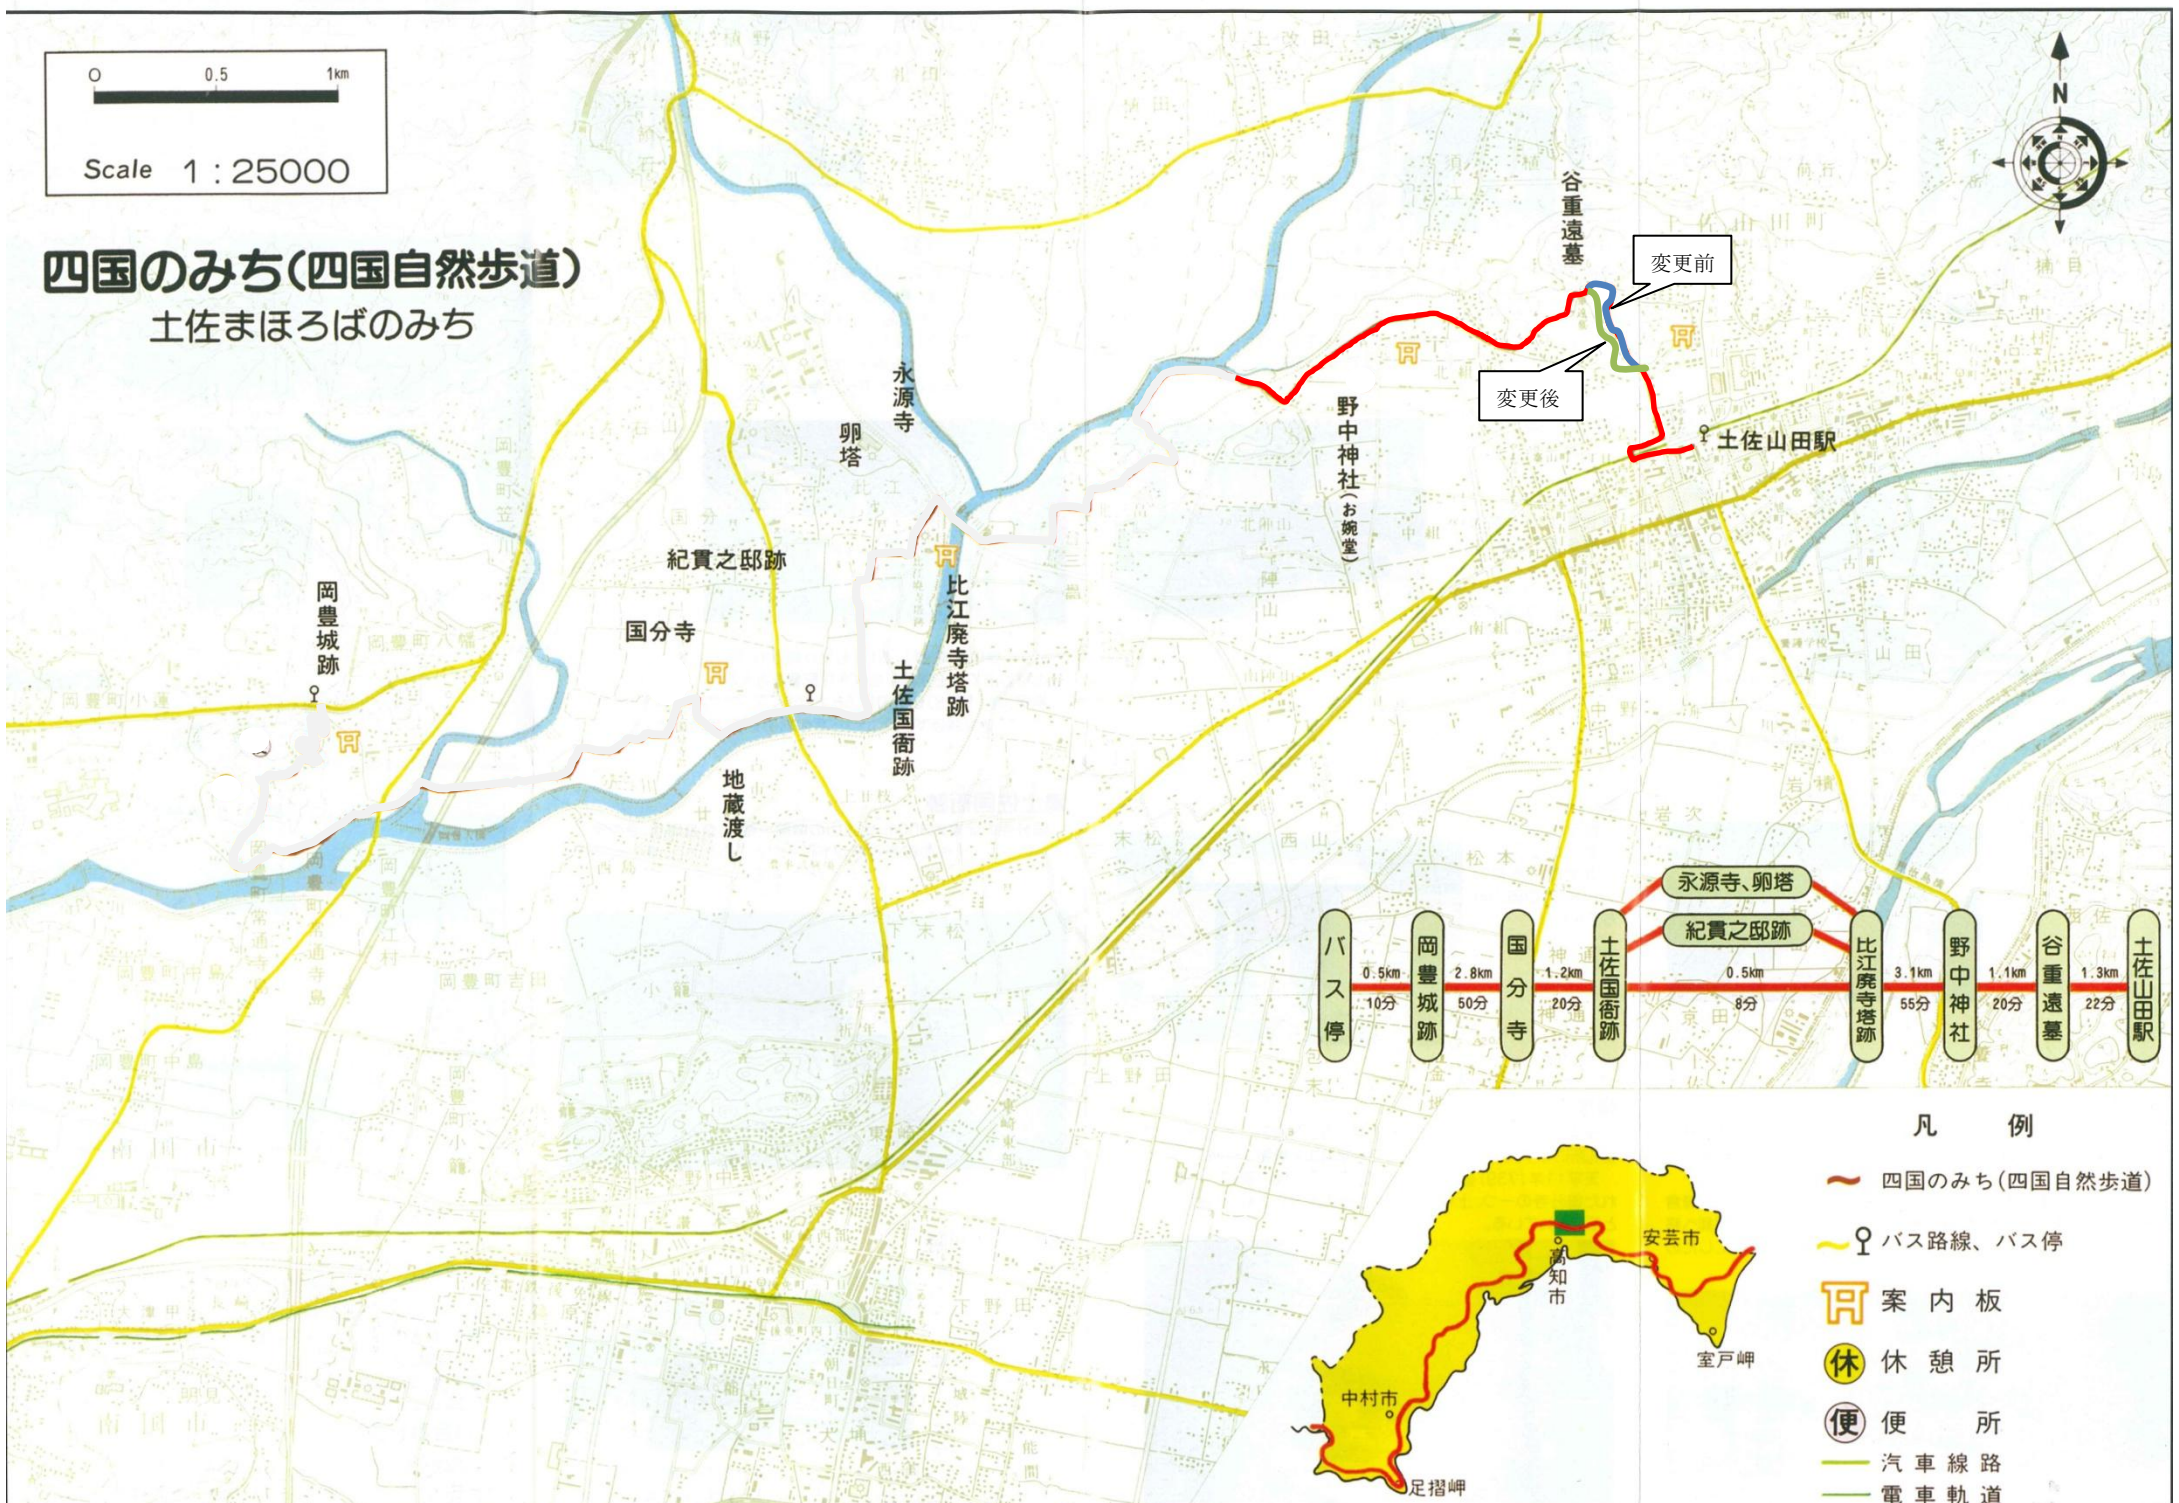

0 0.5 1km

Scale 1:25000

# 四国のみち(四国自然歩道) 土佐まほろばのみち

### 凡例

- 四国のみち(四国自然歩道)
- バス路線、バス停
- 案内板
- 休憩所
- 便所
- 汽車線路
- 電車軌道