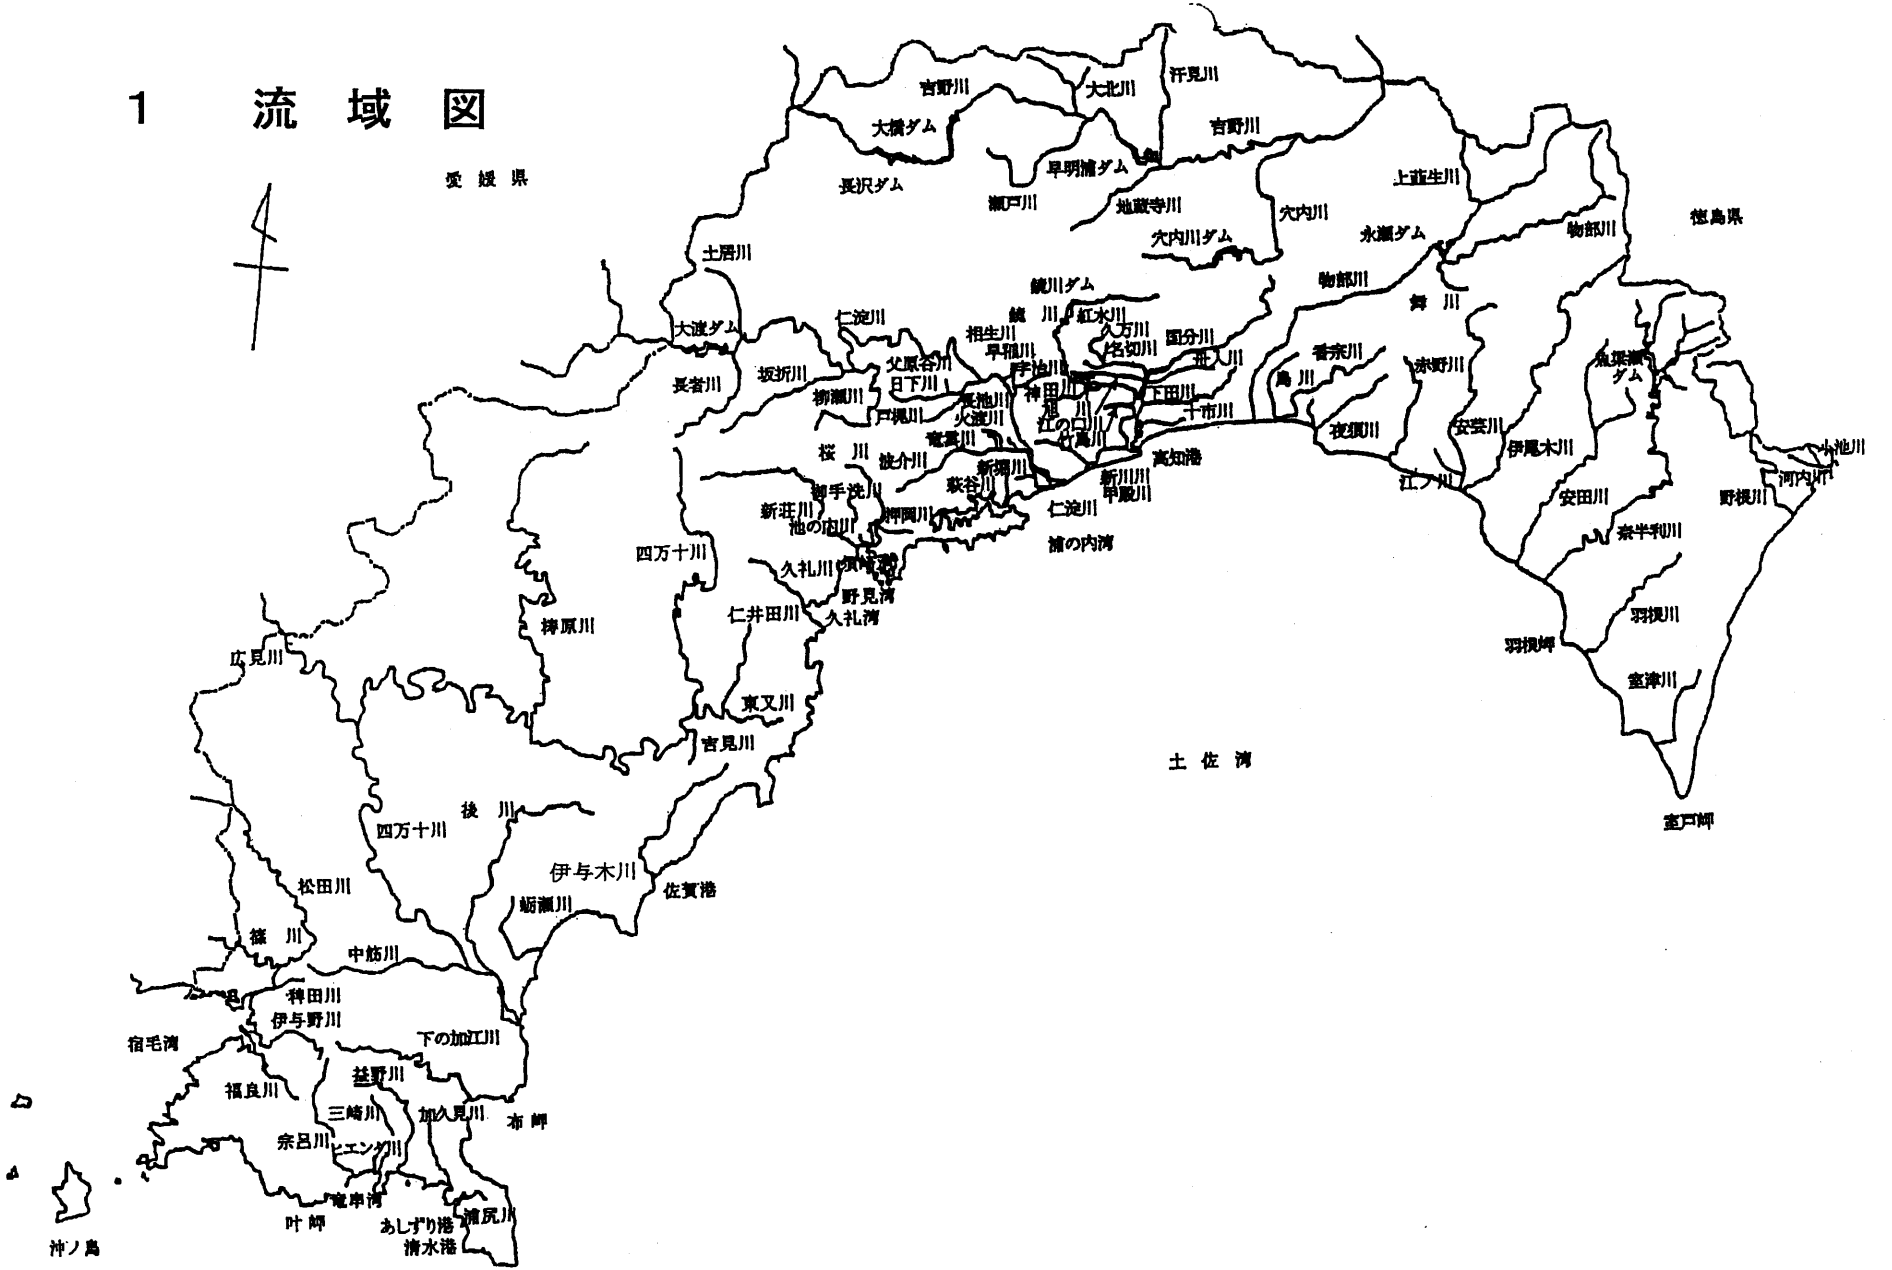

1 流域図

愛媛県

土佐湾

室戸岬

沖ノ島