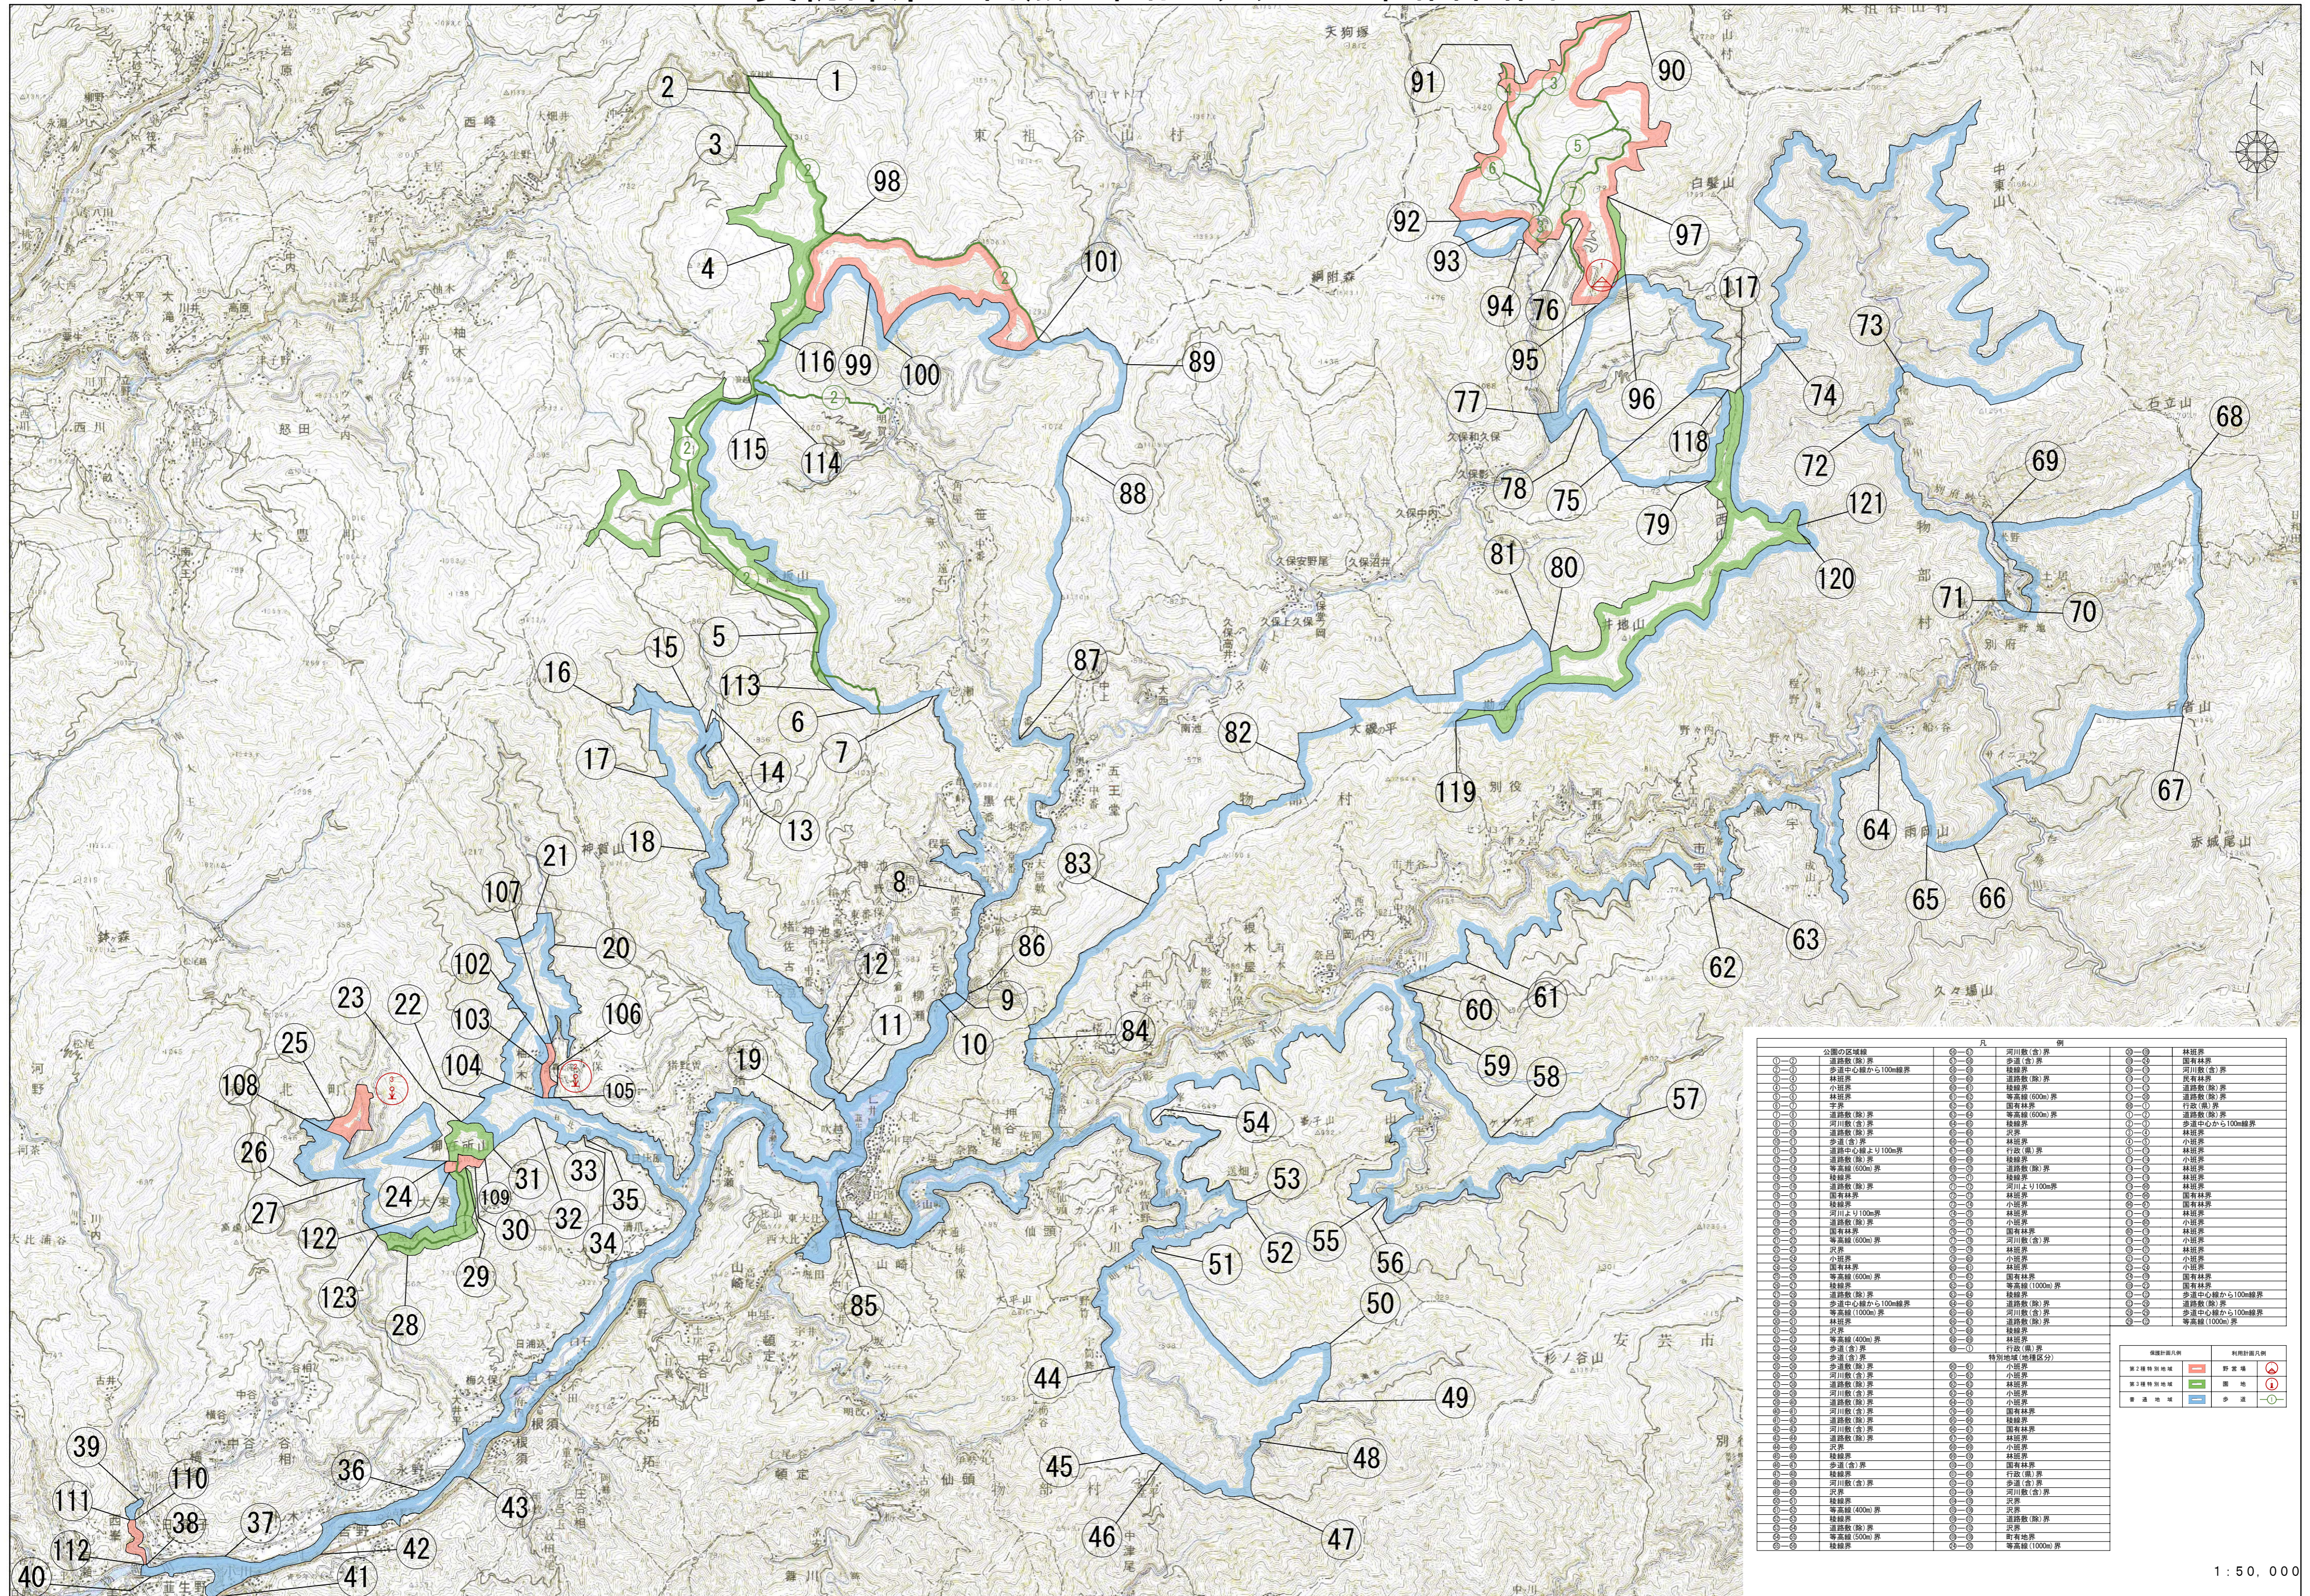

奥物部県立自然公園区域及び公園計画図

この地図は、国土地理院長の承認を得て、同院発行の5万分の1地形図及び2万5千分の1地形図を複製したものである。(承認番号 平22案後、第299号)
承認を得て作成した複製品を第三者がさらに複製する場合には、国土地理院長の承認を得なければならない。