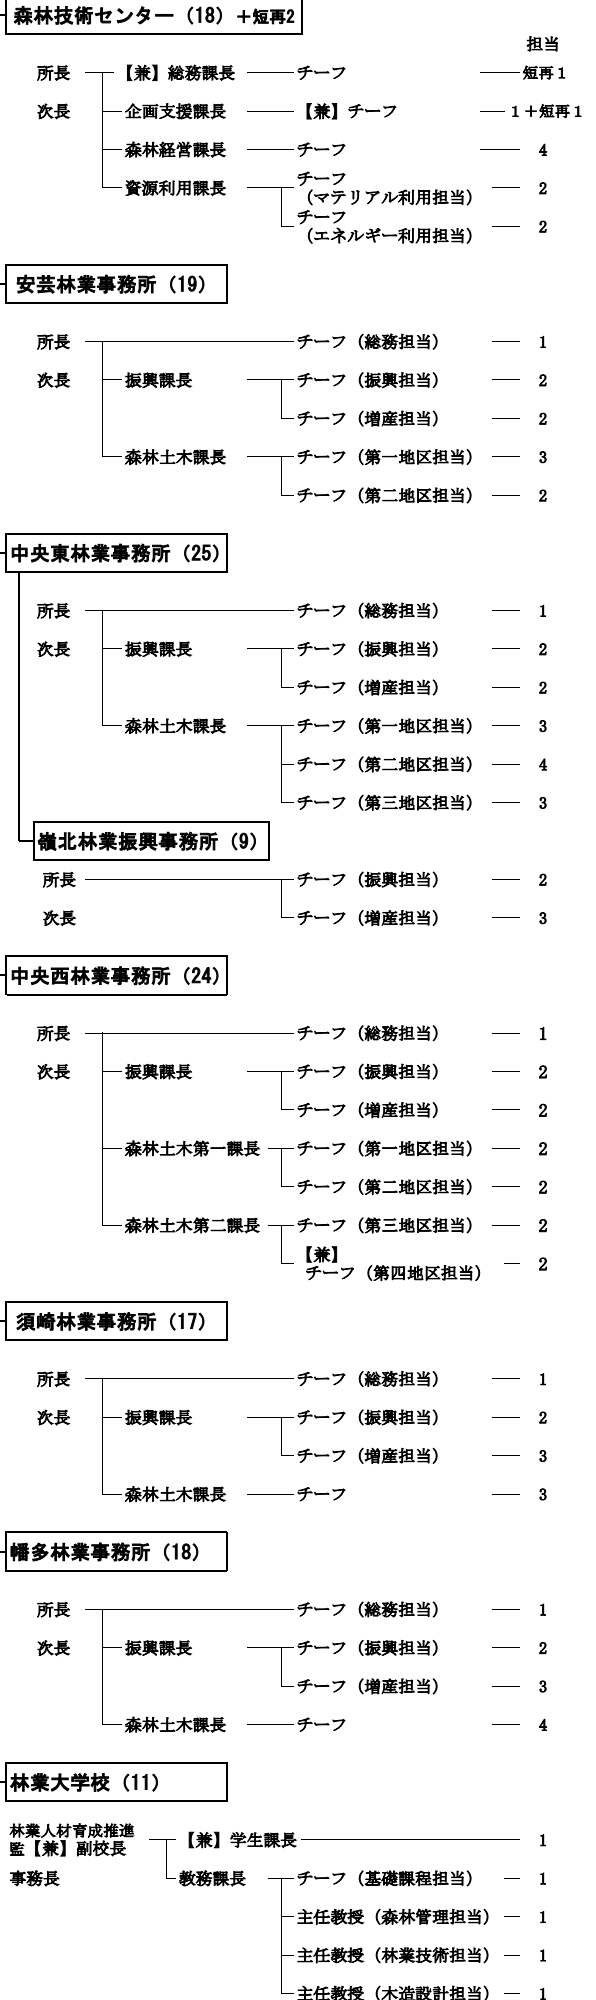

林業振興・環境部の組織

総数 274 名

- 短再 2
- 公社等へ派遣11
- 大川村等からの派遣5を含む。

- 部長
- 副部長（総括）
- 副部長
- 林業人材育成推進監
- 参事（新処分場担当）

林業振興・環境部の機関

本庁各課名	〒	所在地	電話	FAX	E-mail
林業環境政策課	780-0850	高知市丸ノ内1-7-52	088-821-4572	088-821-4576	030101@kenpref.kochi.lg.jp
森づくり推進課			088-821-4571	088-821-4576	030201@ken.pref.kochi.lg.jp
木材増産推進課			088-821-4602	088-821-4576	030301@ken.pref.kochi.lg.jp
木材産業振興課			088-821-4591	088-821-4594	030501@ken.pref.kochi.lg.jp
治山林道課			088-821-4581	088-821-4585	030601@ken.pref.kochi.lg.jp
新エネルギー推進課			088-821-4841	088-821-4530	030901@ken.pref.kochi.lg.jp
環境共生課			088-821-4842	088-821-4530	030701@ken.pref.kochi.lg.jp
環境対策課			088-821-4522	088-821-4520	030801@ken.pref.kochi.lg.jp

各林業事務所における管轄市町村の管内図