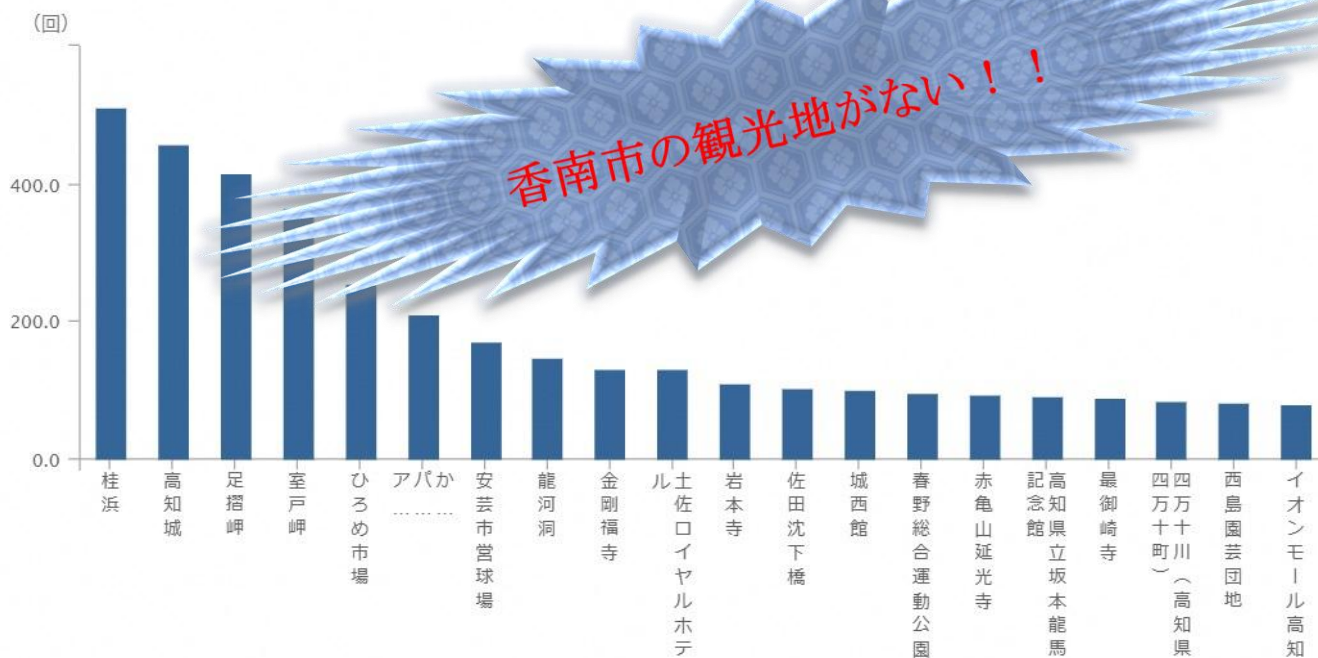

香南市活性化計画

The second

高知県立城山高等学校
ビジネス研究部

大曾巧 岡田健太 濱崎莉玖 國澤匠 間城大賀 杉本博則

香南市の人口の推移

高知県の観光地

指定地域の目的地一覧

表示年月：2016年すべての期間（休日）

指定地域：高知県

交通手段：自動車

RESASより

テーマ

土佐絵金歌舞伎

土佐絵金歌舞伎とは・・・

江戸時代末期、商都として栄えた香南市赤岡町には、土佐藩の狩野派御用絵師、弘瀬金蔵が書き残した芝居絵屏風23枚。

平成5年に地元有志で結成された「土佐絵金歌舞伎伝承会」

その23枚の芝居絵屏風に描かれた歌舞伎の演目を中心に作られた。

浄瑠璃式三番叟	三人吉三巴白浪～大川端庚申塚の場～
白浪五人男～稲瀬川勢ぞろいの場～	二月堂良弁杉の由来
義経千本桜～道行の段～	色彩間苺豆 - かさね
伊達娘恋緋鹿子～櫓のお七～	伽羅先代萩 - 御殿の場
傾城阿波の鳴門巡礼歌～どんどろ大師の場～	
蘆屋道満大内鑑 葛の葉～子別れの場～	
恋女房染分手綱	鎌倉三代記
御所桜堀川夜討弁慶上使の談	
義経千本桜～鮎屋の段～	
菅原伝授手習鑑 ～寺子屋の場～	