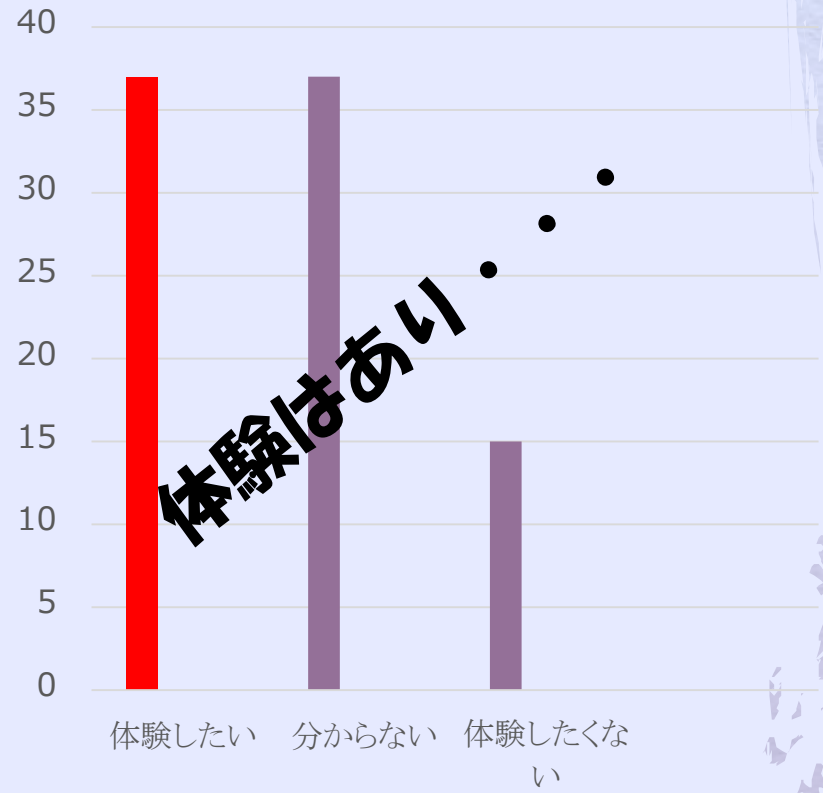

その23枚の芝居絵屏風に描かれた歌舞伎の演目を中心に作られた。

浄瑠璃式三番叟	三人吉三巴白浪～大川端庚申塚の場～
白浪五人男～稲瀬川勢ぞろいの場～	二月堂良弁杉の由来
義経千本桜～道行の段～	色彩間苺豆 - かさね
伊達娘恋緋鹿子～櫓のお七～	伽羅先代萩 - 御殿の場
傾城阿波の鳴門巡礼歌～どんどろ大師の場～	
蘆屋道満大内鑑 葛の葉～子別れの場～	
恋女房染分手綱	鎌倉三代記
御所桜堀川夜討弁慶上使の談	
義経千本桜～鮎屋の段～	
菅原伝授手習鑑 ～寺子屋の場～	

アンケート調査より①

Q.どこからこられましたか

Q.開催は何で知りましたか

アンケート調査より②

Q.観覧回数

Q.化粧等の体験はしたいですか

外国人役者にインタビュー

オーバーな動きがユニーク

情報が出し切れていない

祭りだけでなく農業・漁業体験がしたい

切腹のシーンをしてみたい

YouTubeやSNSで世界に広める

高知は人気がない

帯屋町のお土産屋を調査

南国製菓のいもけんぴ

エメラルドメロン