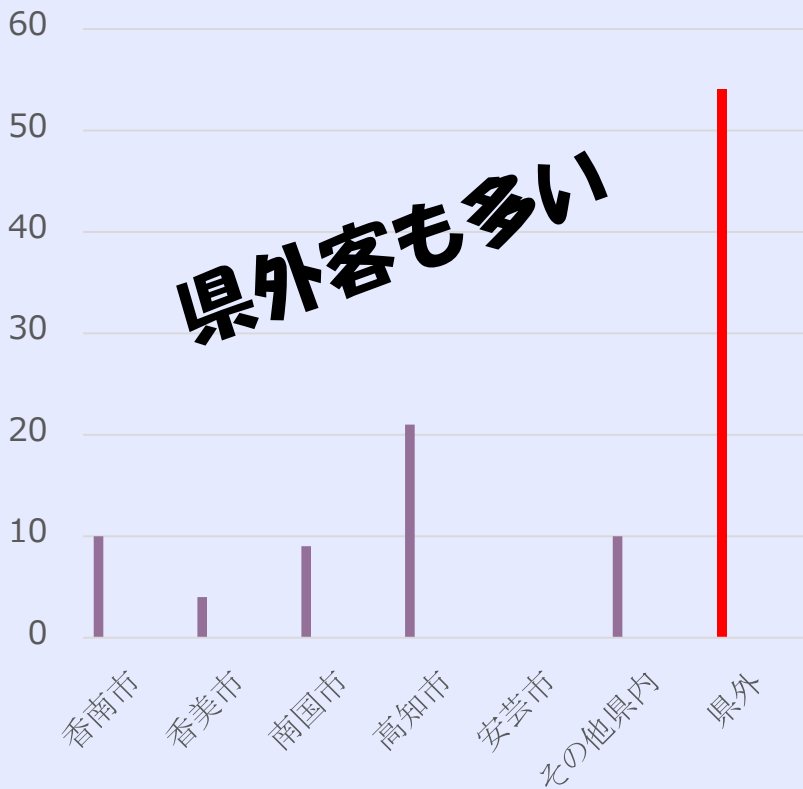

Q.どこからこられましたか