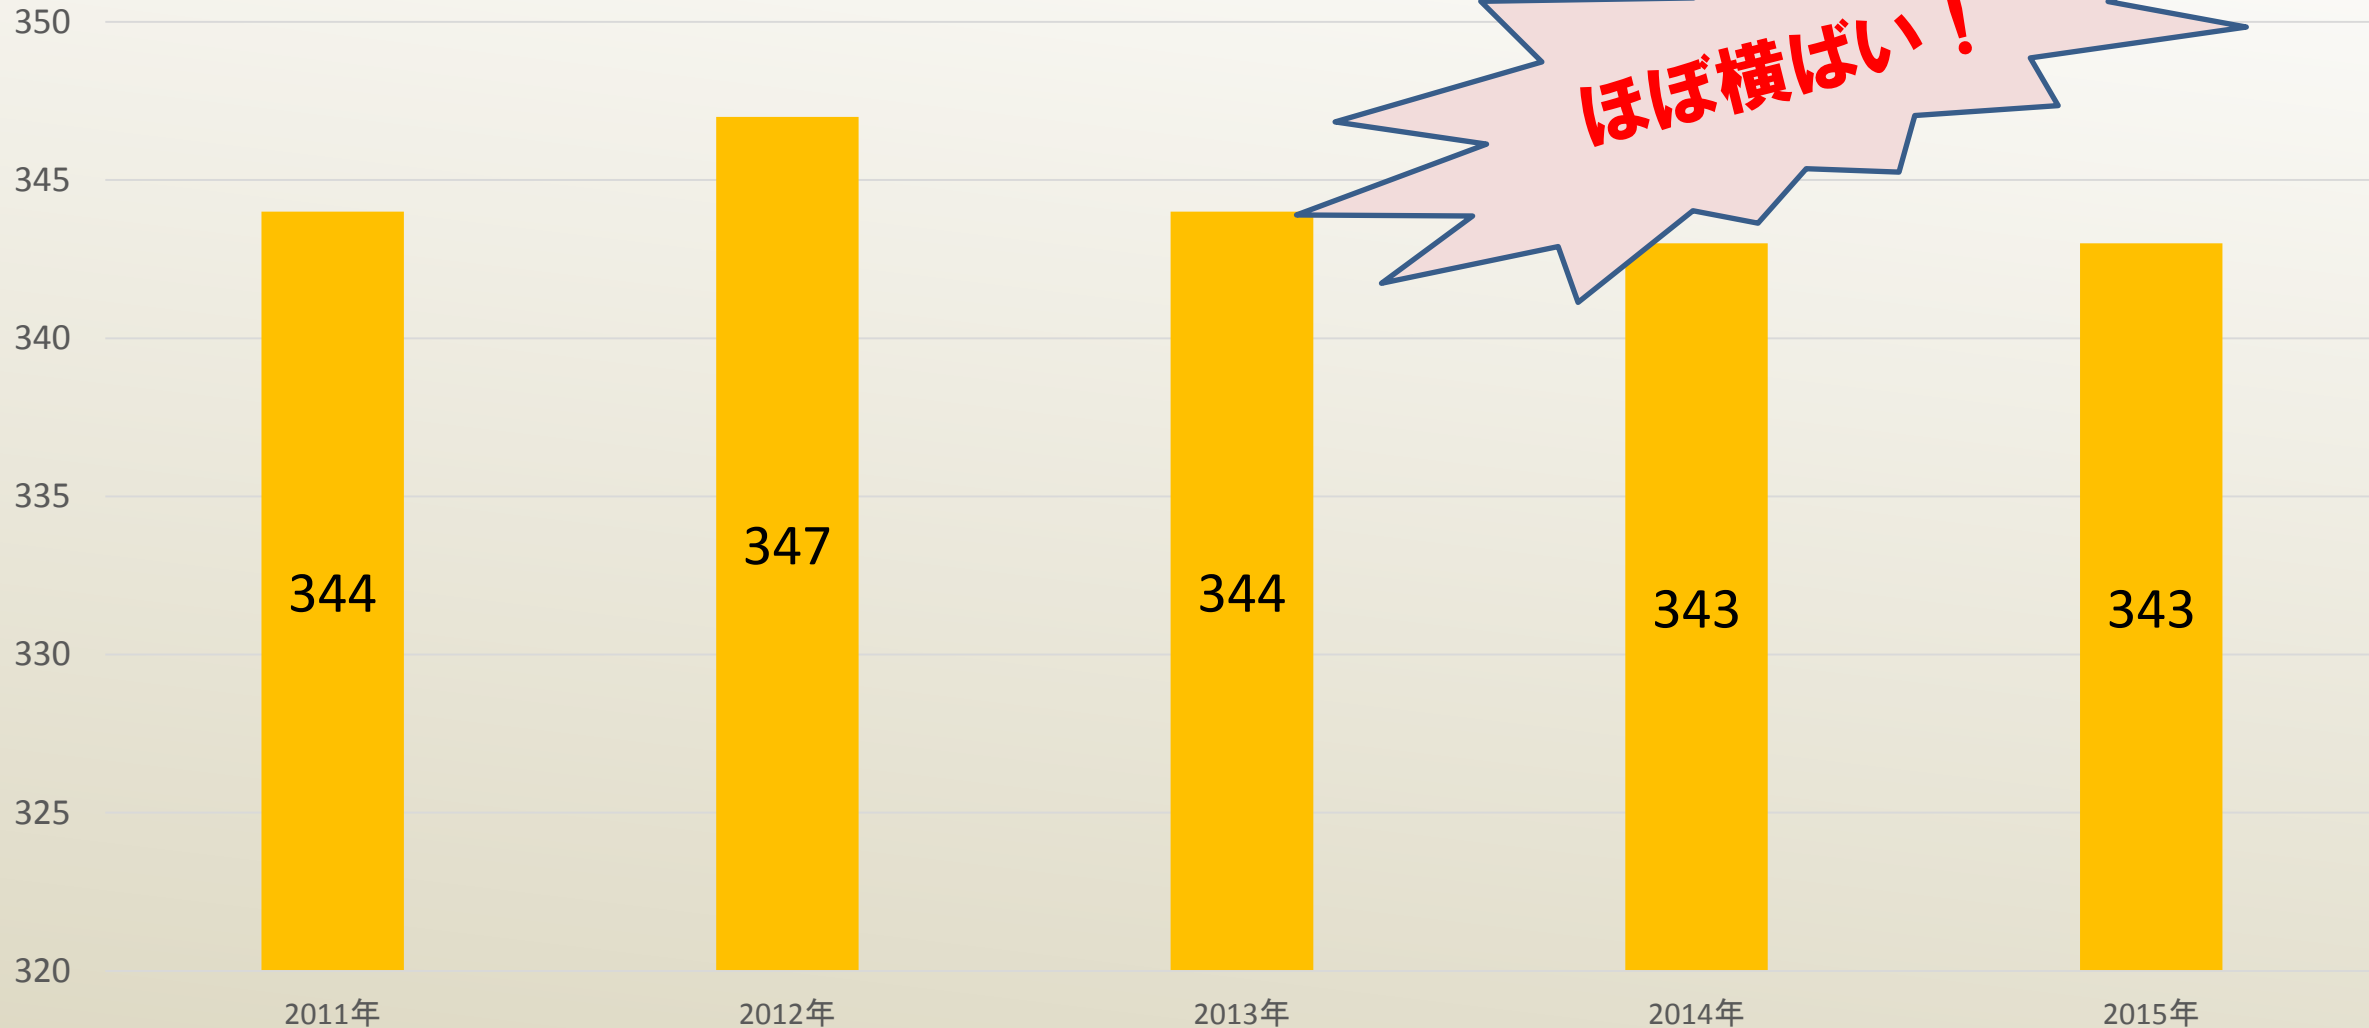

大豊町 耕地面積

単位: ha