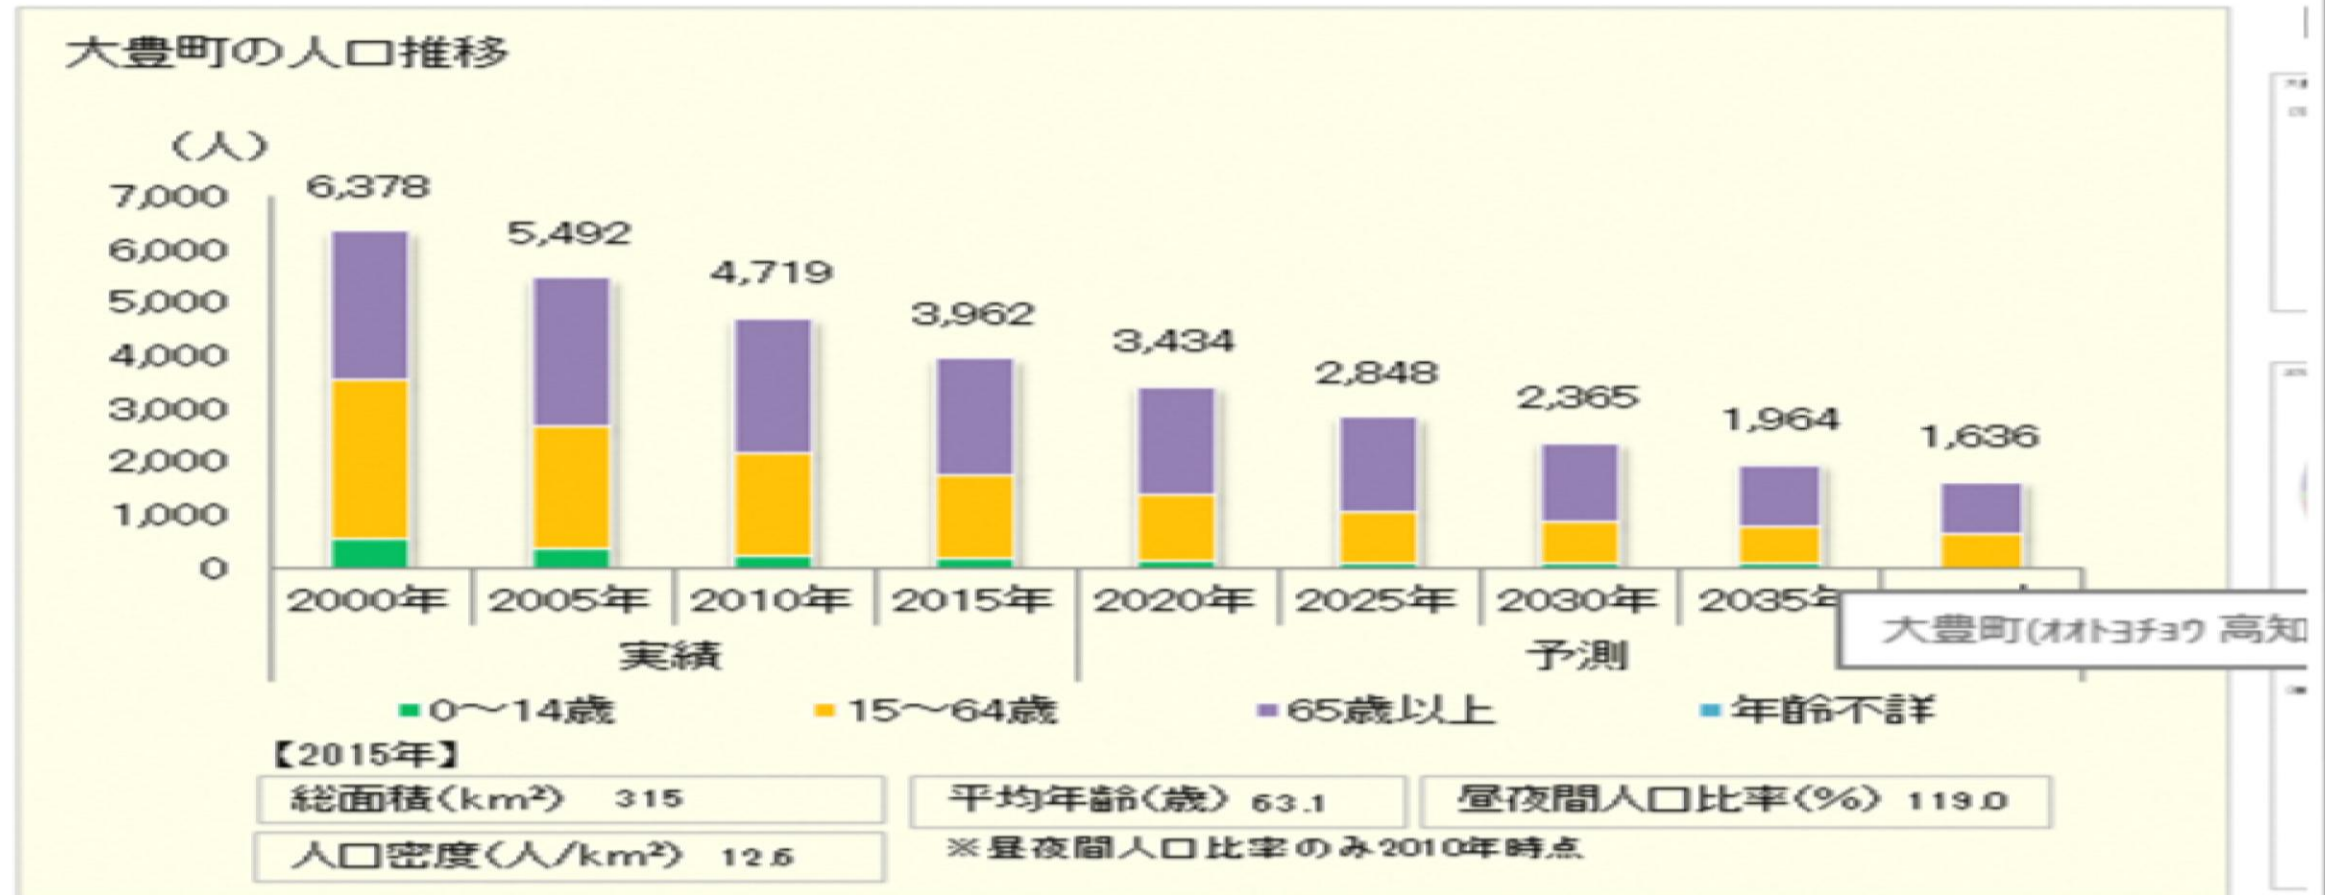

大豊町 人口グラフ

大豊町(オホトヨチヨウ 高知県)の人口と世帯 《人口推移》

【データ出所】 総務省 国勢調査及び国立社会保障・人口問題研究所 将来推計人口、総務省 住民基本台帳に基づく人口、人口動態及び世帯数

【メタ情報/グラフタイトル一覧】 [Click!](#)