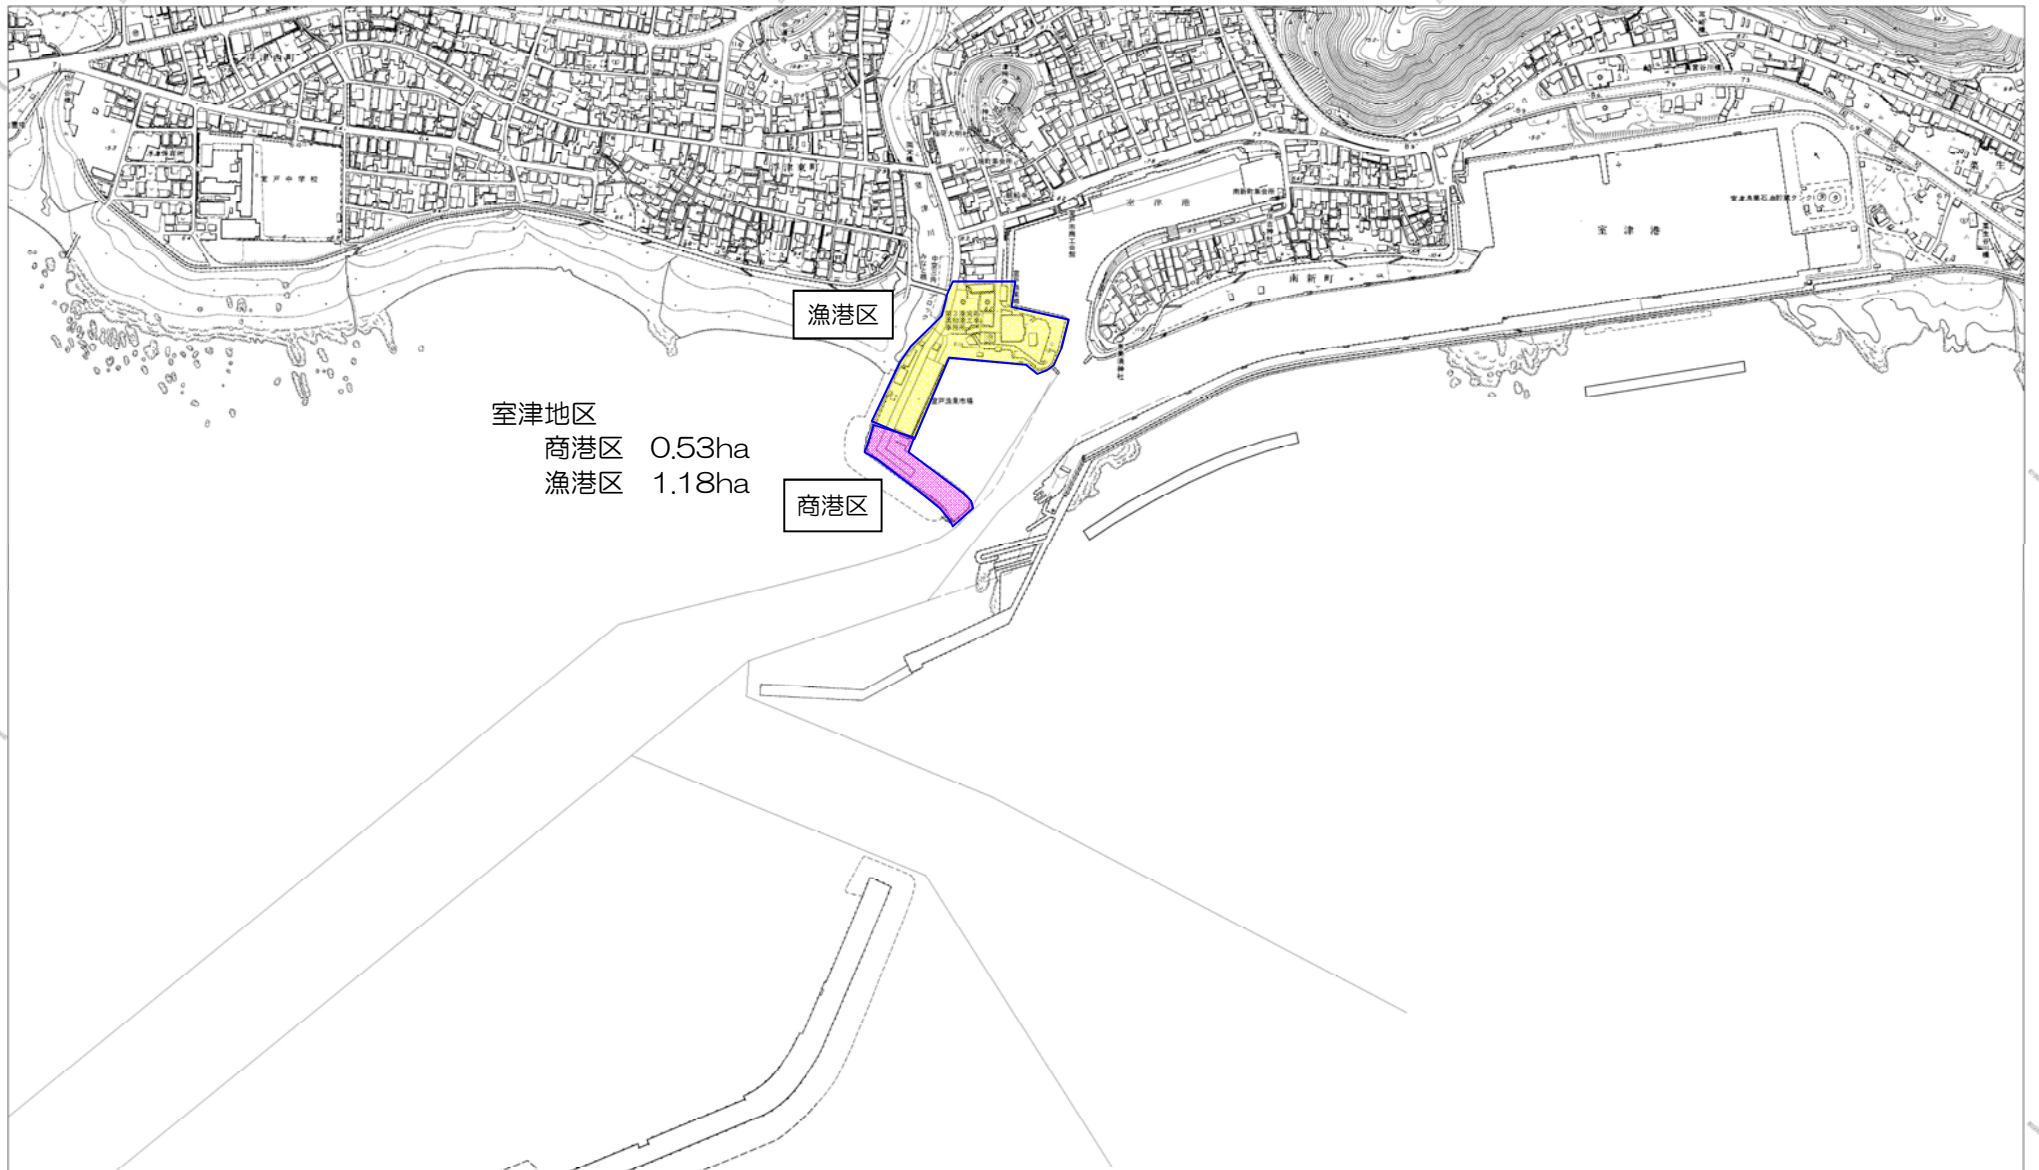

# 室津港施設位置図

室津地区  
 商港区 0.53ha  
 漁港区 1.18ha

港名	臨港地区指定			分区指定		
	告示年月日	番号	備考	告示年月日	番号	備考
室津	S40.3.22	建設省第666号		S40.5.21	県告示第272号	