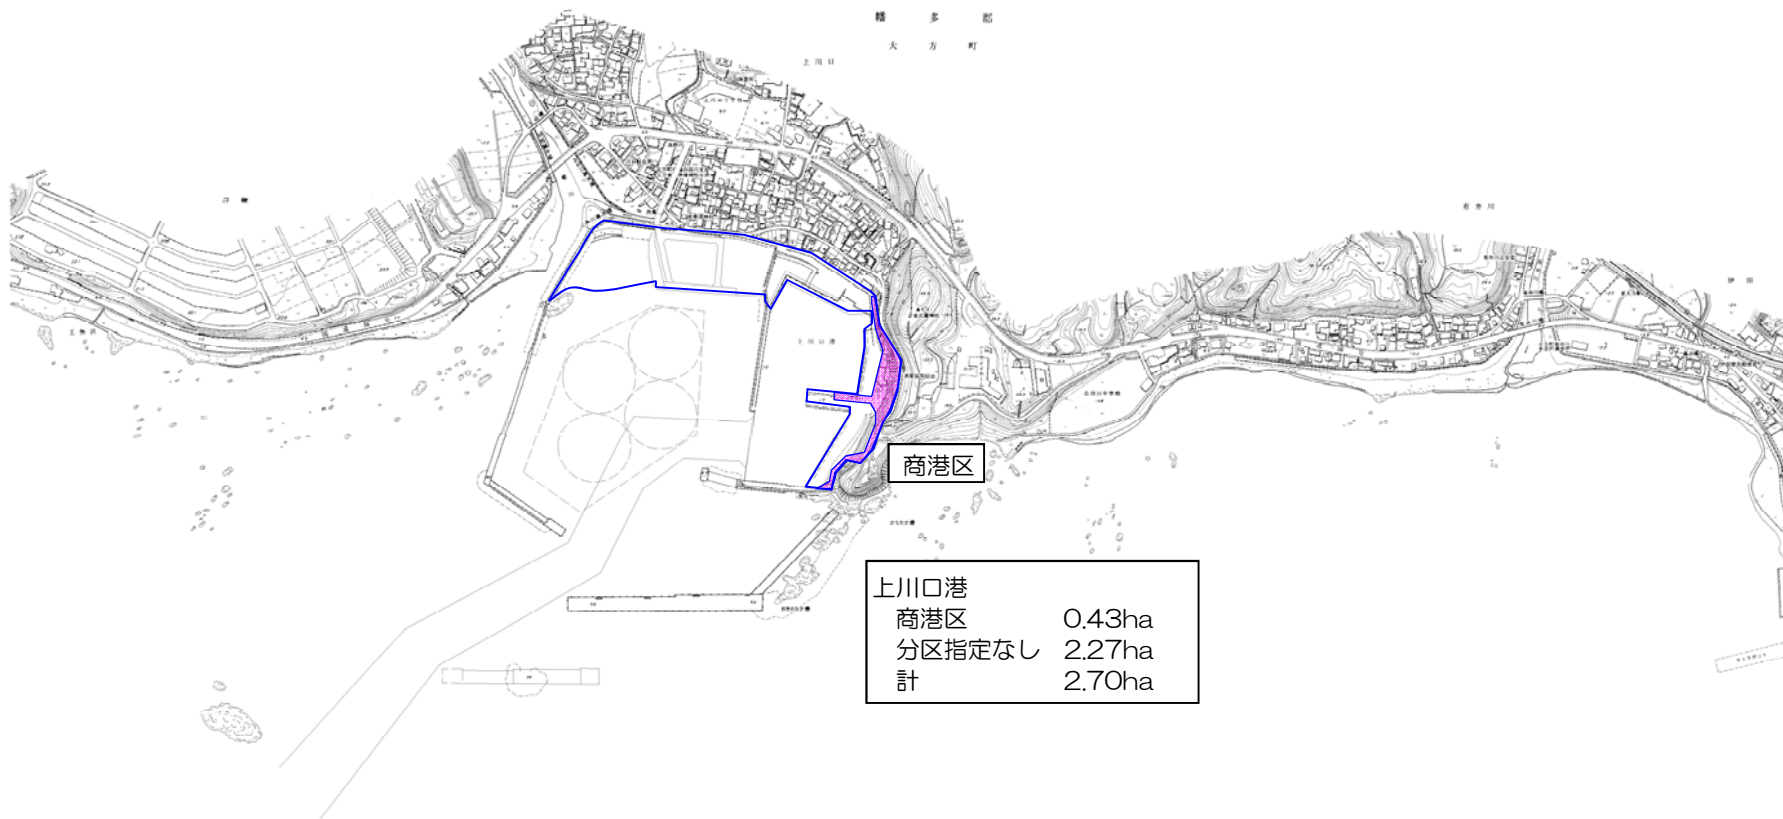

上川口港施設位置図

上川口港	
商港区	0.43ha
分区指定なし	2.27ha
計	2.70ha

港名	臨港地区指定			分区指定		
	告示年月日	番号	備考	告示年月日	番号	備考
上川口港	S40. 4. 2	県告示第176号		S40. 5. 21	県告示第271号	
	H18. 1. 17	大方町告示第4号				
	H22. 1. 25	黒潮町告示第2号				