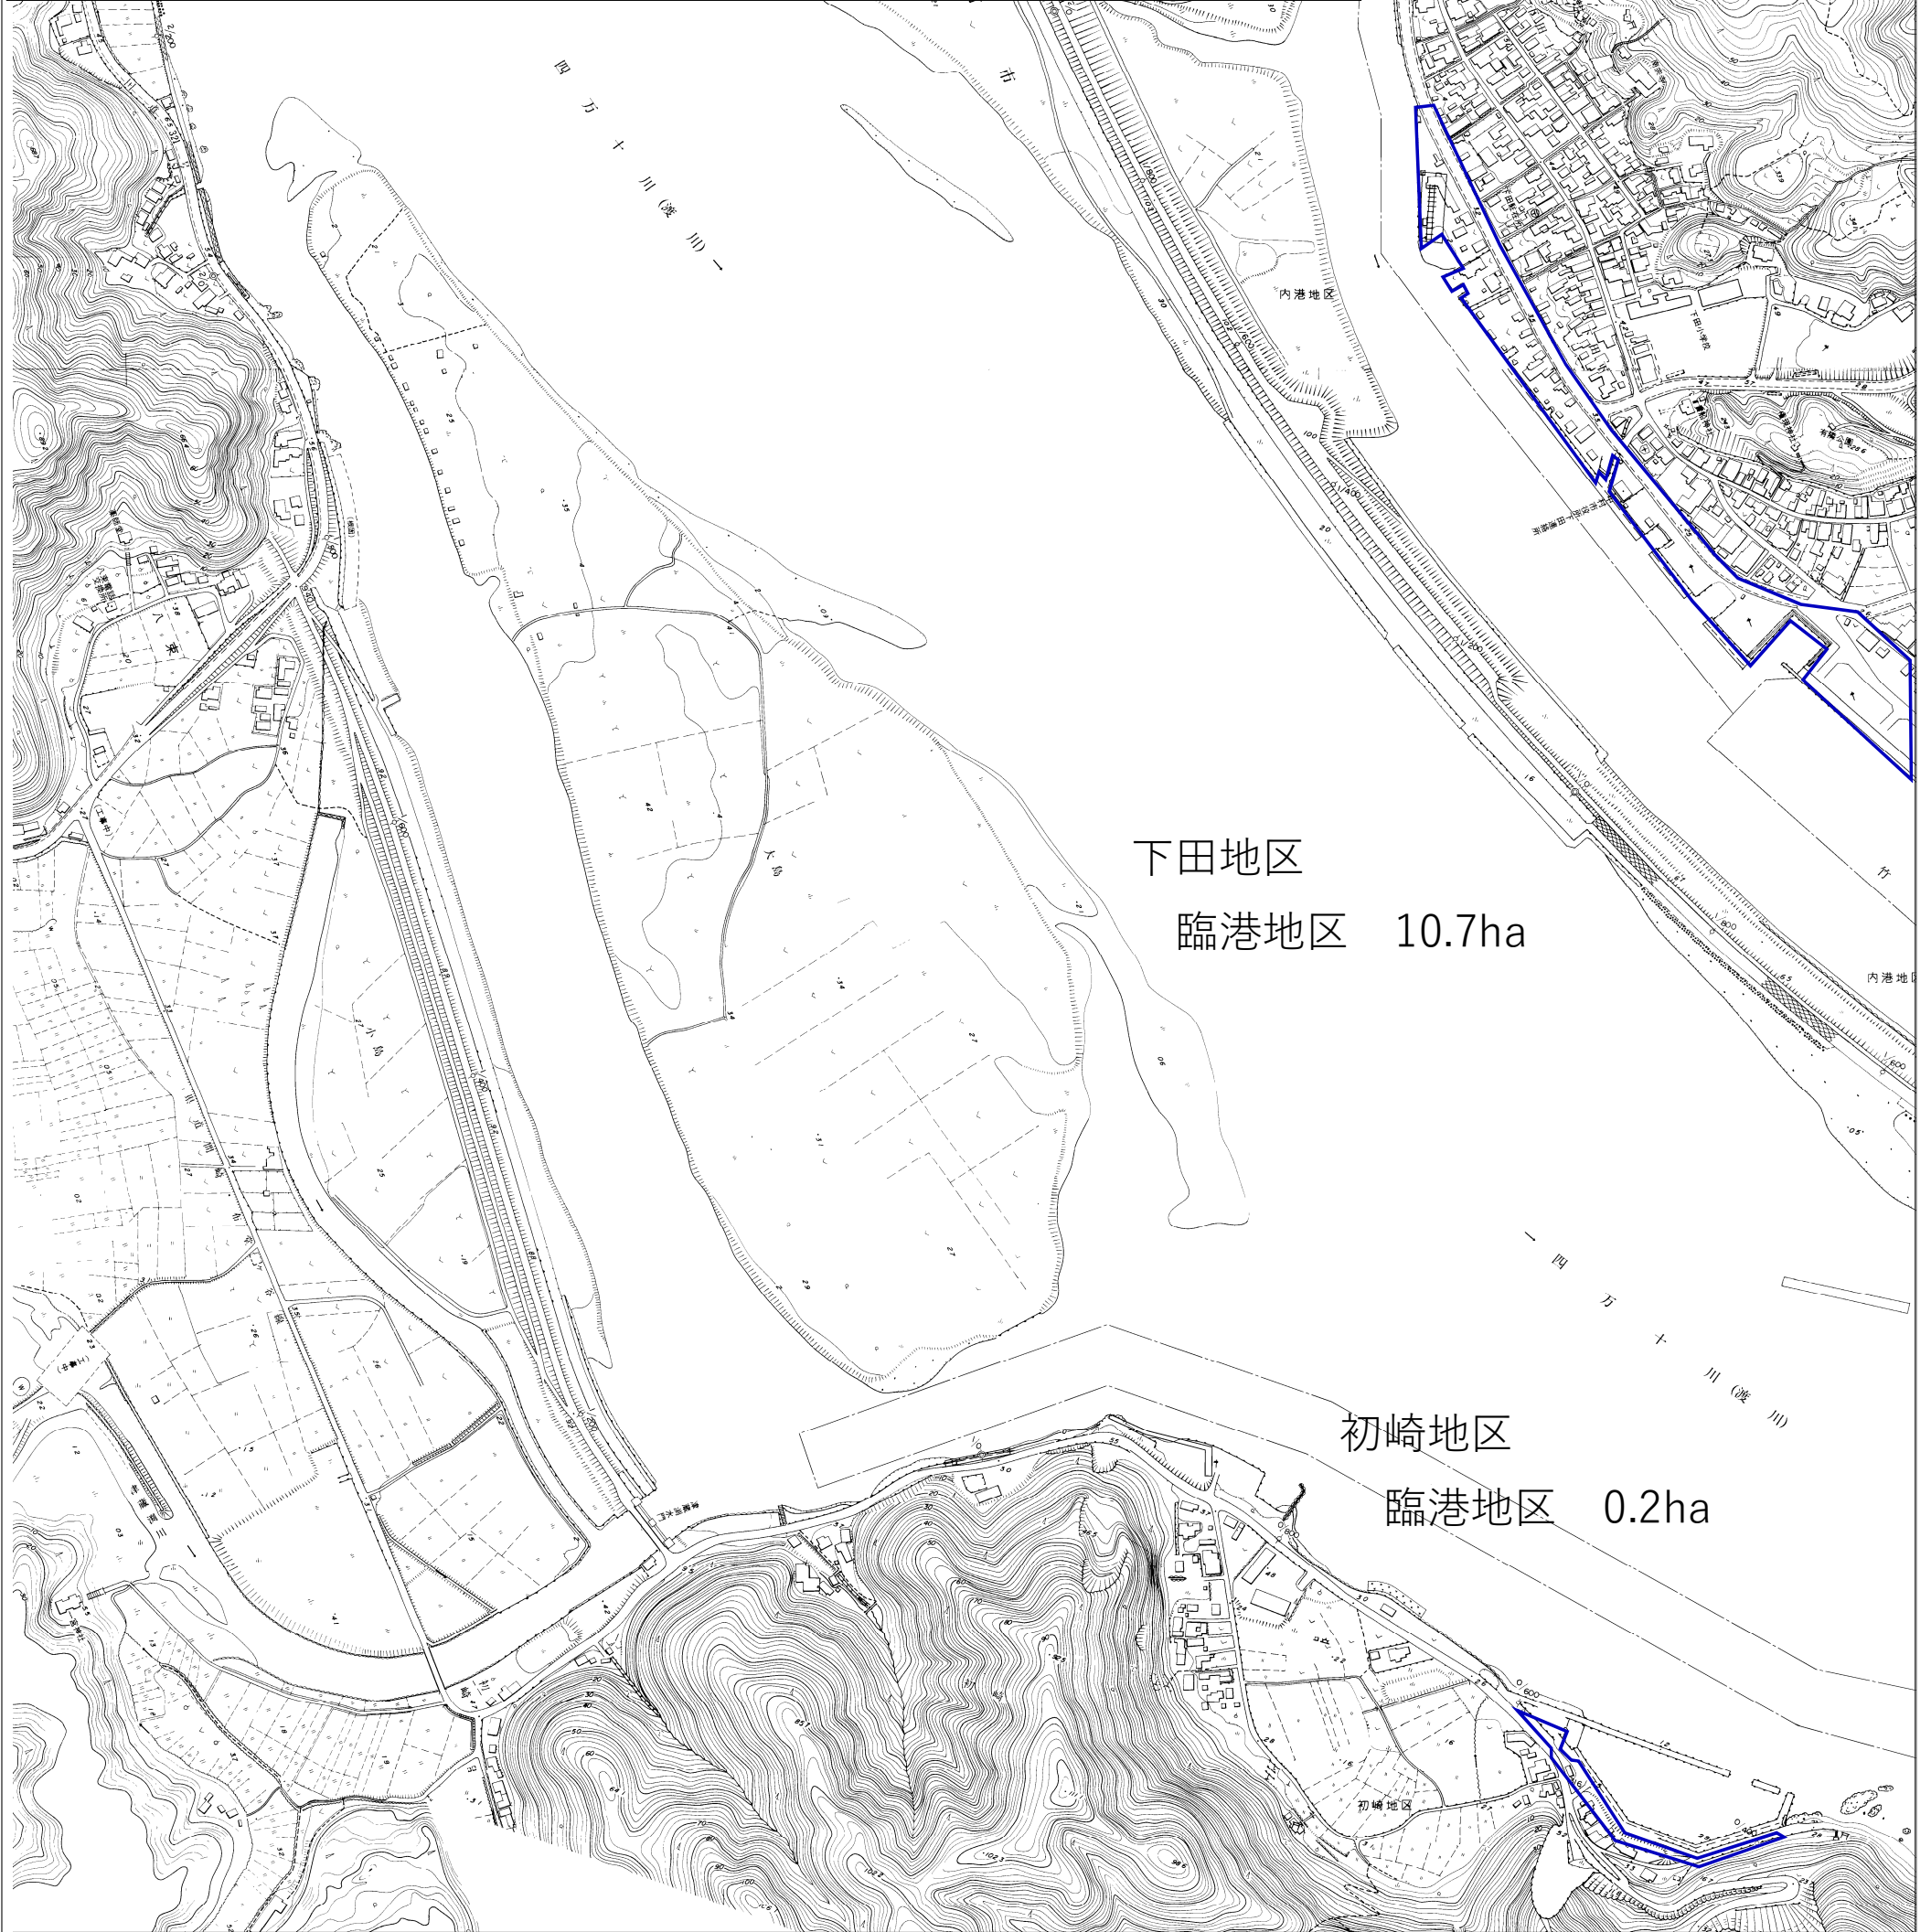

下田港施設位置図 1 / 2

港名	臨港地区指定			分区指定		
	告示年月日	番号	備考	告示年月日	番号	備考
下田	S40.3.22	建設省第665号				
	H29.11.28	県告示第741号				

下田港施設位置図 2 / 2

港名	臨港地区指定			分区指定		
	告示年月日	番号	備考	告示年月日	番号	備考
下田	S40.3.22	建設省第665号				
	H29.11.28	県告示第741号				