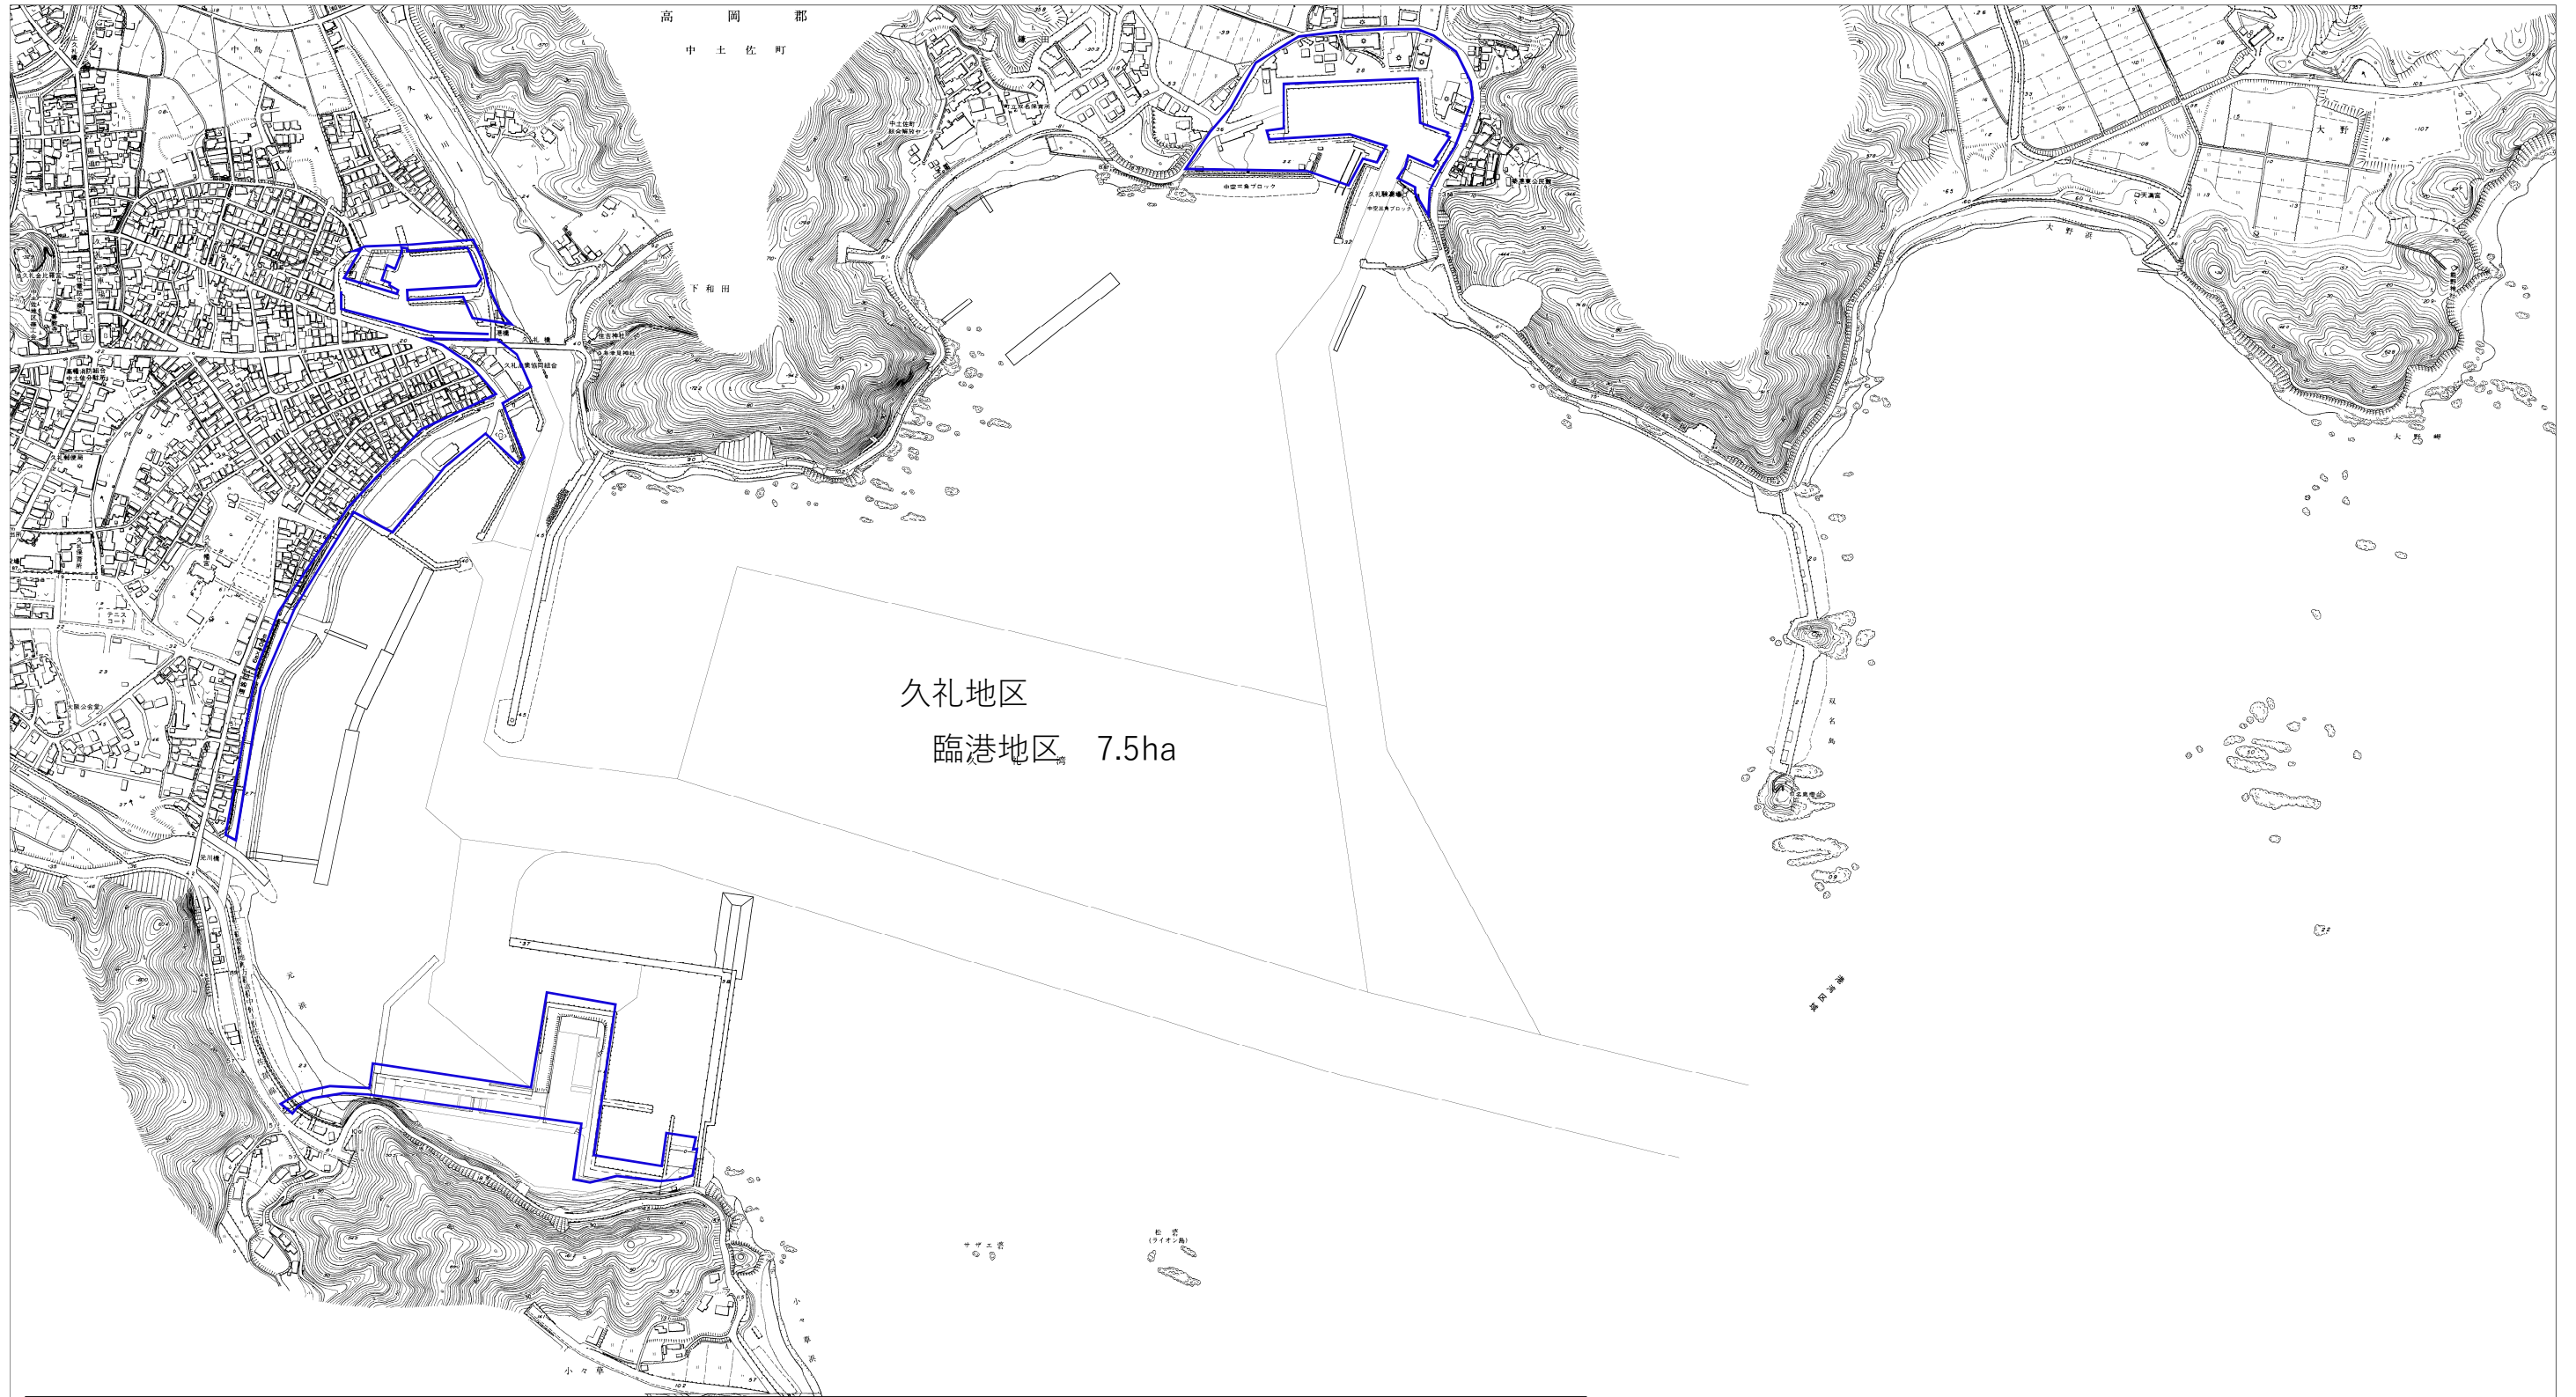

久礼港施設位置図

港名	臨港地区指定			分区指定		
	告示年月日	番号	備考	告示年月日	番号	備考
久礼	S40.4.2	県告示第176号				
	R元.10.31	中土佐町告示第176号	県広告 R元.11.26			