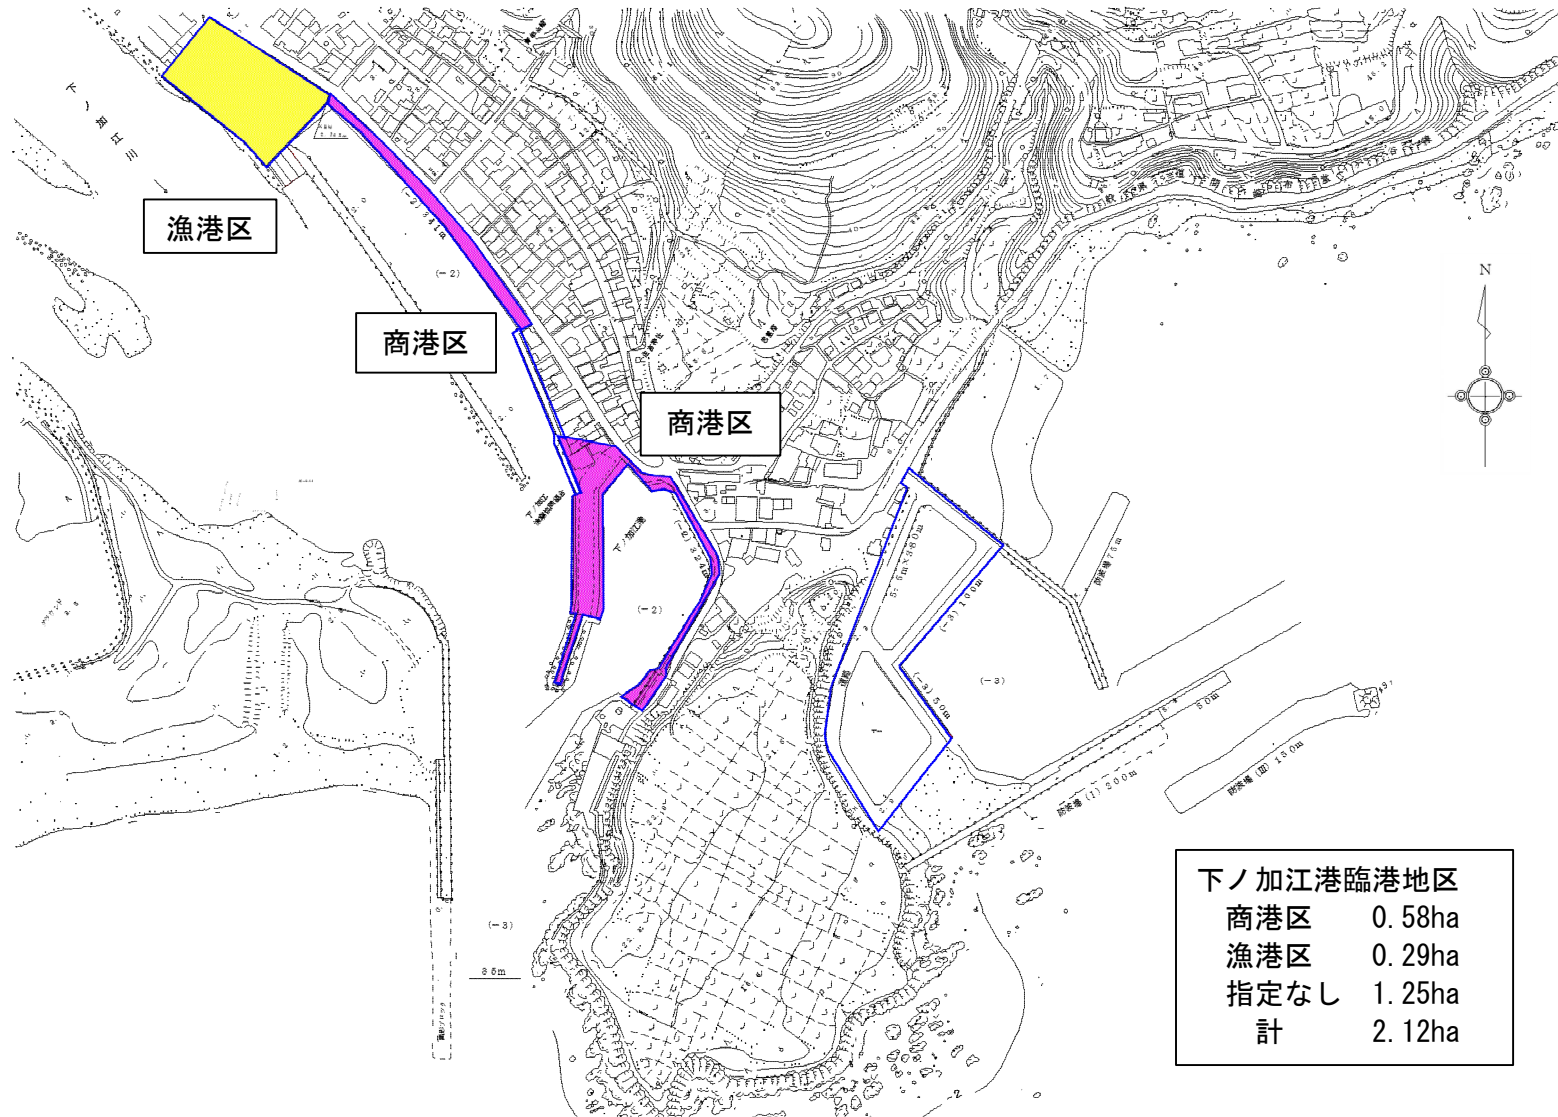

下ノ加江港臨港地区位置図

下ノ加江港臨港地区	
商港区	0.58ha
漁港区	0.29ha
指定なし	1.25ha
計	2.12ha

港名	臨港地区指定			分区指定		
	告示年月日	番号	備考	告示年月日	番号	備考
下ノ加江	S40.4.2	県告示第176号		S40.5.21	県告示第271号	
	R5.3.28	県告示第173号				