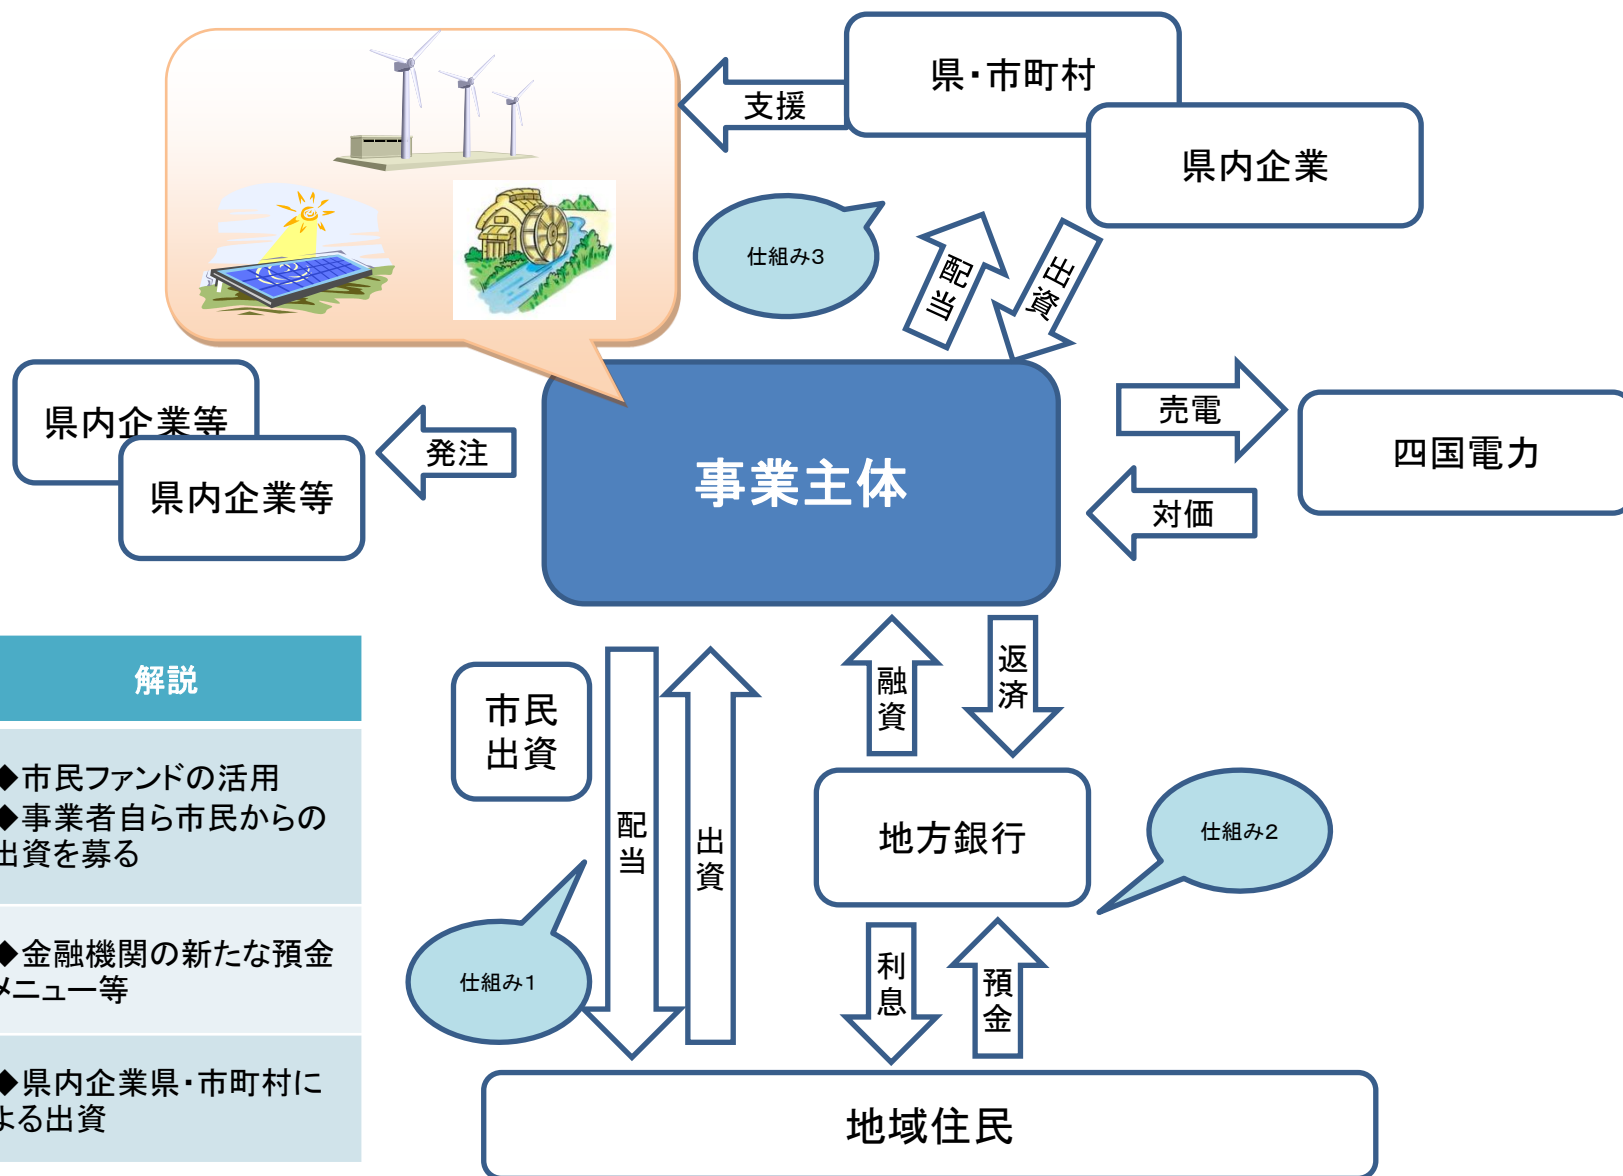

再生可能エネルギー発電事業のイメージ

仕組み	解説
仕組み1	<ul style="list-style-type: none"> ◆市民ファンドの活用 ◆事業者自ら市民からの出資を募る
仕組み2	◆金融機関の新たな預金メニュー等
仕組み3	◆県内企業県・市町村による出資