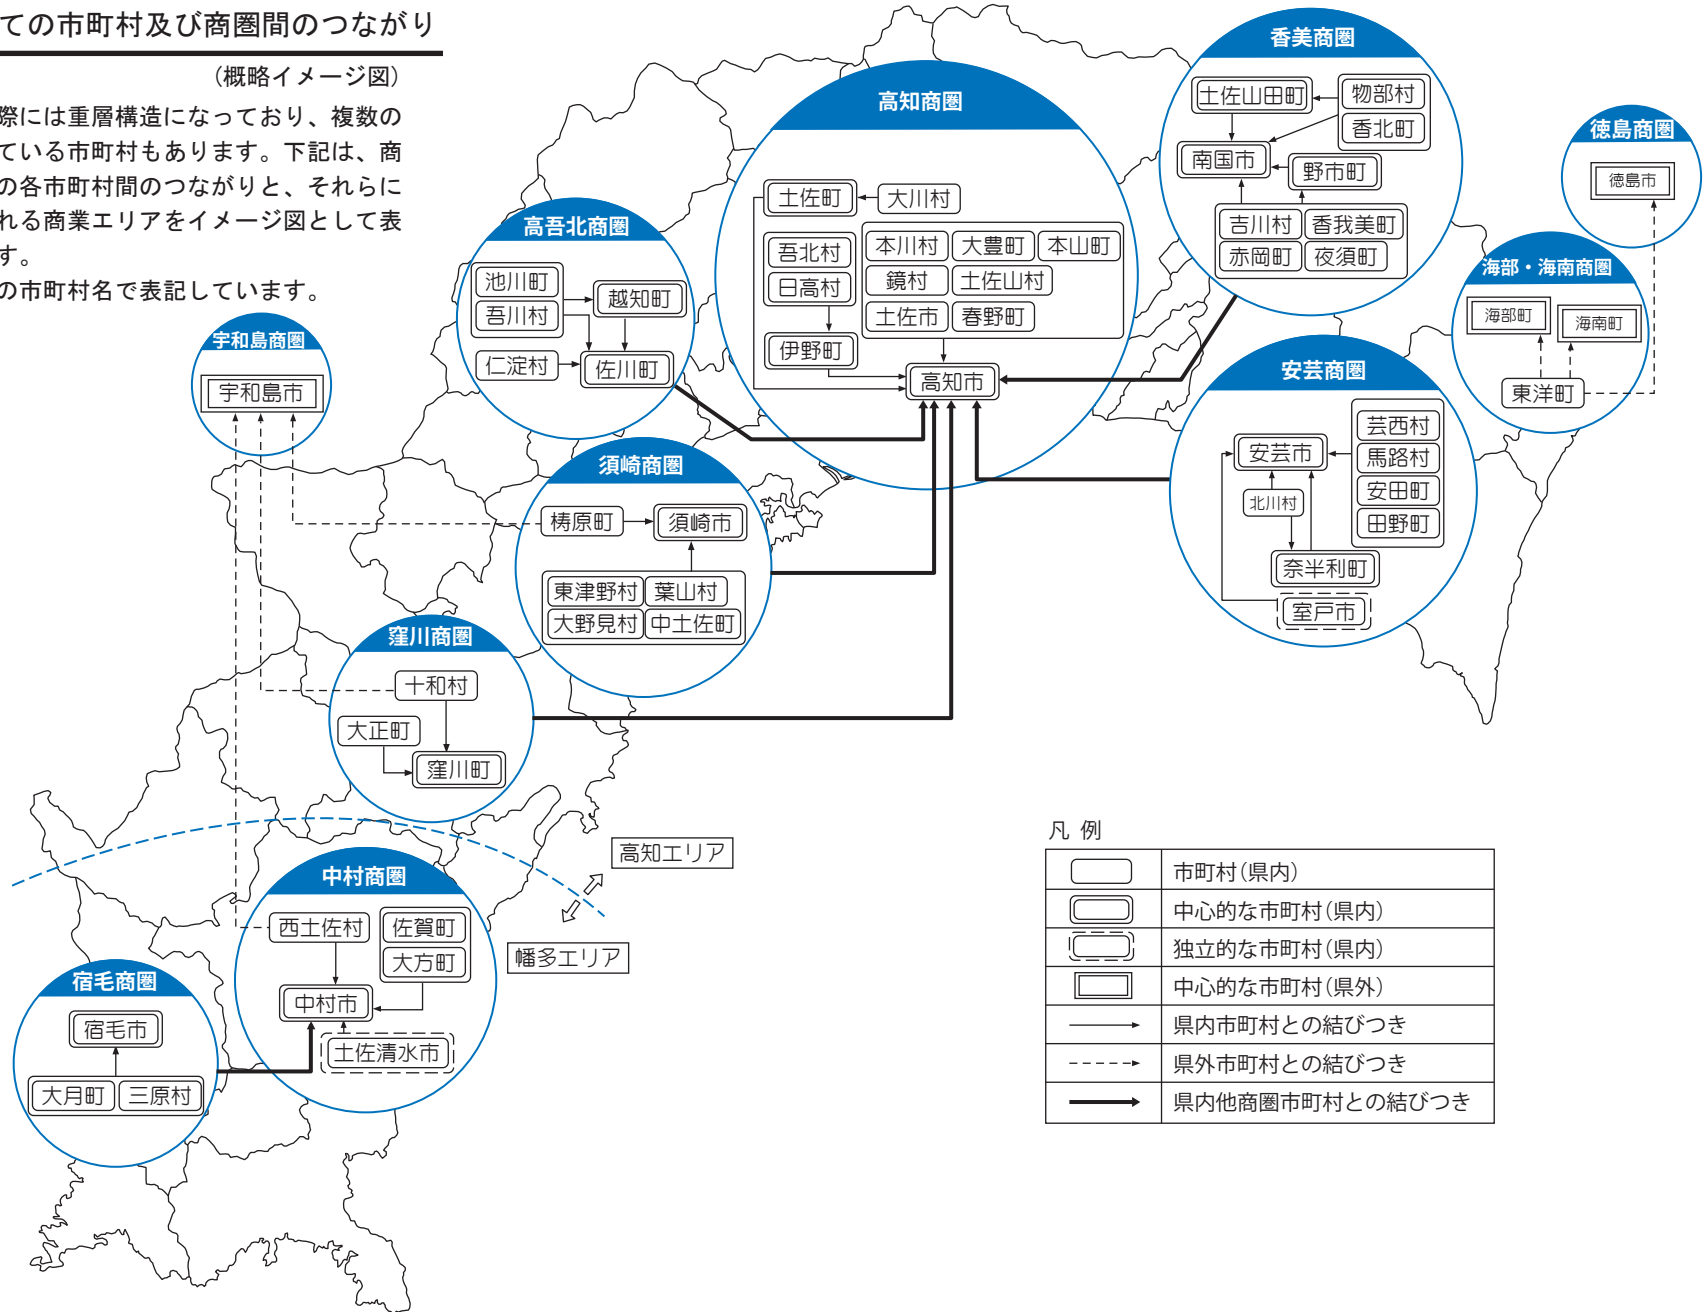

商業地としての市町村及び商圈間のつながり

(概略イメージ図)

※商圈は、実際には重層構造になっており、複数の商圈に属している市町村もあります。下記は、商業地としての各市町村間のつながりと、それらにより構成される商業エリアをイメージ図として表したものです。

※平成合併前の市町村名で表記しています。

凡例

	市町村(県内)
	中心的な市町村(県内)
	独立的な市町村(県内)
	中心的な市町村(県外)
	県内市町村との結びつき
	県外市町村との結びつき
	県内他商圈市町村との結びつき