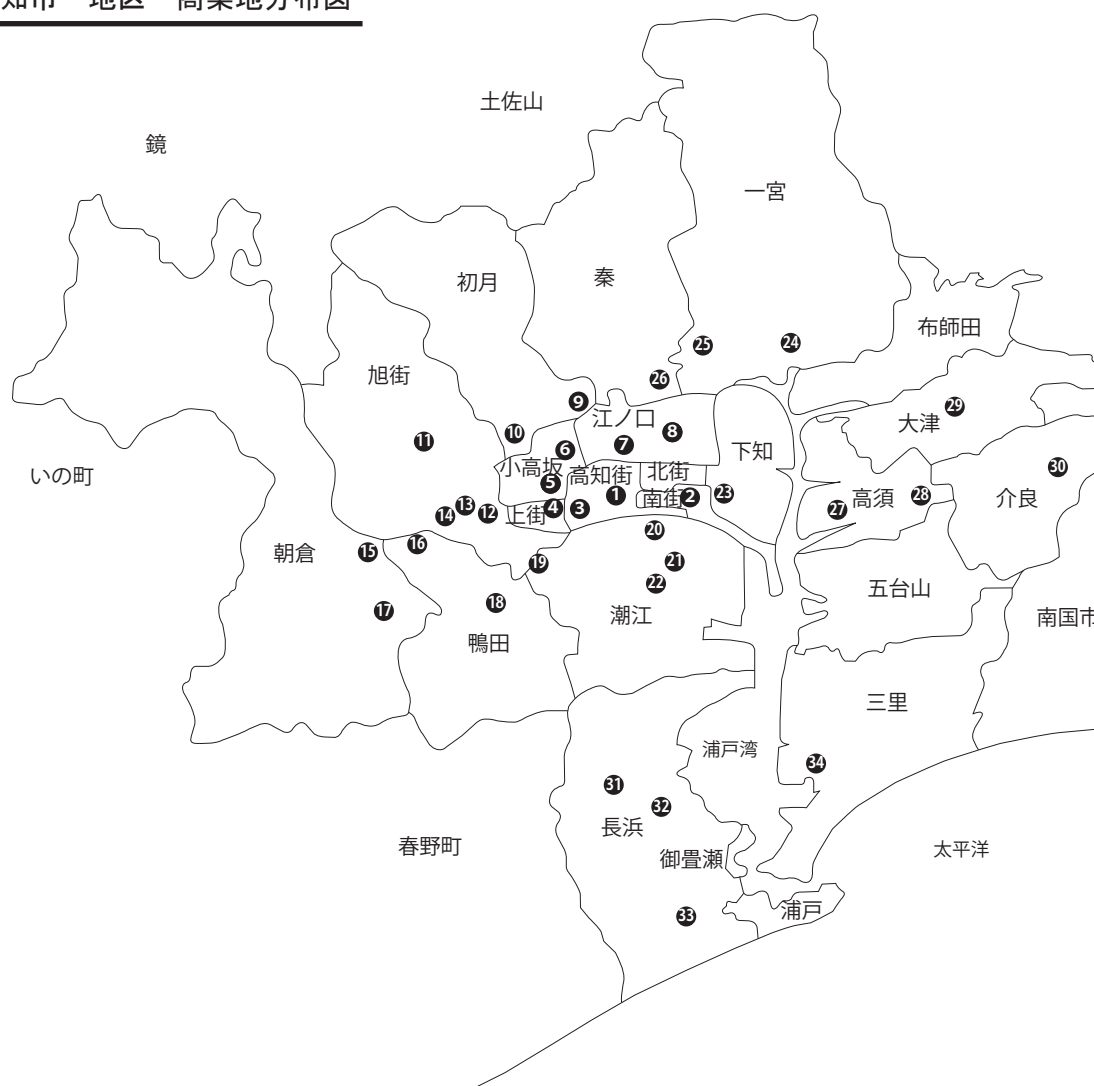

## 高知市 地区・商業地分布図

商業地番号

①	中心商業地(帯屋町筋・大丸など)	⑩	万々	⑲	神田
②	菜園場	⑪	福井・横内	⑲	土佐道路沿線(城山～河ノ瀬)
③	升形	⑫	旭町(電車通り周辺)	⑲	梅の辻
④	上町(電車通り周辺)	⑬	旭駅前通り	⑲	棧橋通
⑤	越前町	⑭	旭三町目(サティ付近)	⑲	百石町・竹島町
⑥	宝町・幸町	⑮	曙町・朝倉横町	⑲	知寄町・中宝永町(電車通り周辺)
⑦	愛宕	⑯	鴨部(西高校周辺)	⑲	一宮
⑧	新本町・比島	⑰	土佐道路沿線(朝倉～鴨部)	⑲	薊野
⑨	吉田町・一ツ橋町			⑲	秦南町(イオンなど)
				⑲	葛島(サニーマート高須周辺)
				⑲	南国バイパス沿線(高須～介良)
				⑲	大津バイパス周辺
				⑲	介良中野団地
				⑲	横浜ニュータウン
				⑲	瀬戸
				⑲	長浜
				⑲	仁井田