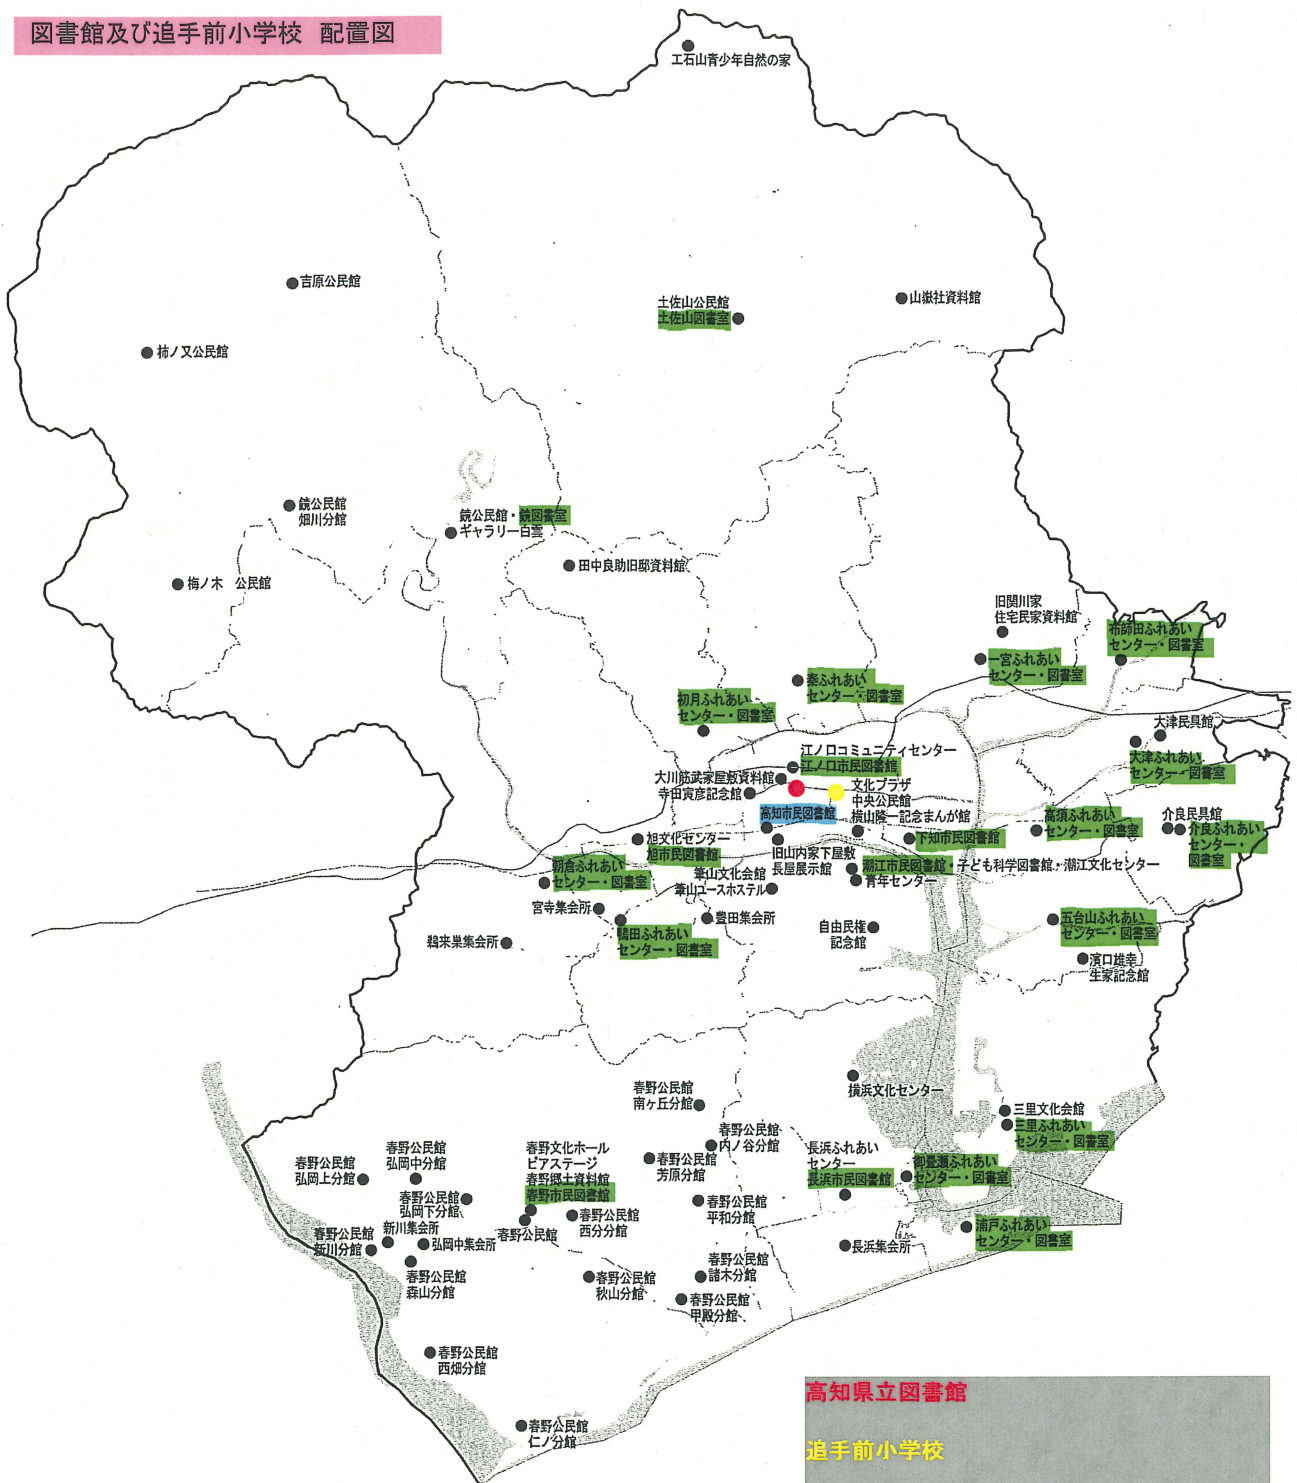

図書館及び追手前小学校 配置図

高知県立図書館

追手前小学校

高知市立市民図書館 本館

高知市立市民図書館 6分館 15分室