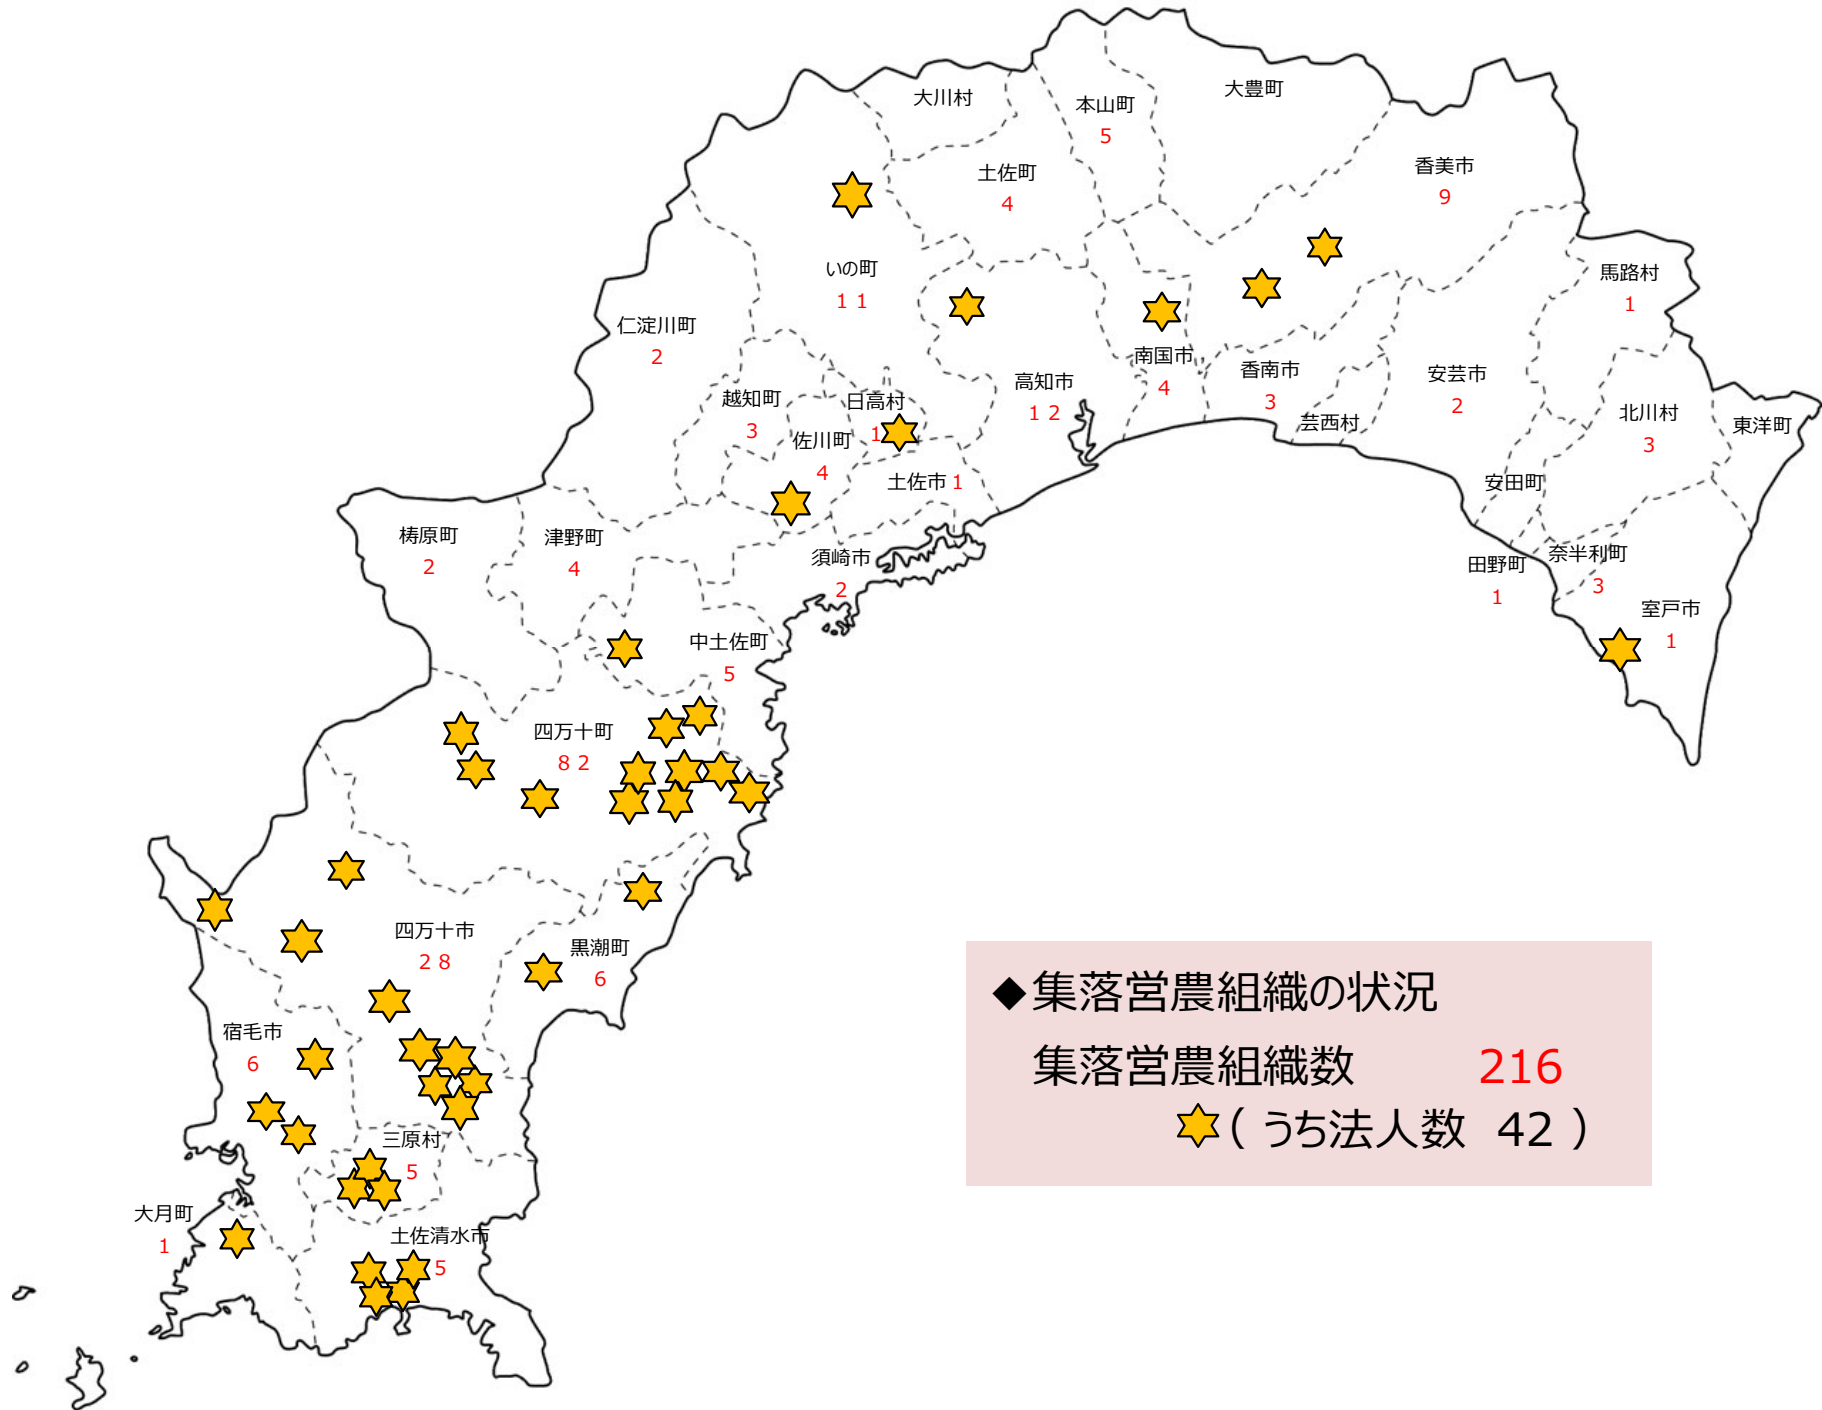

# 市町村別の集落営農組織数 (R7年1月末)

◆集落営農組織の状況  
 集落営農組織数 **216**  
 ☆(うち法人数 42)