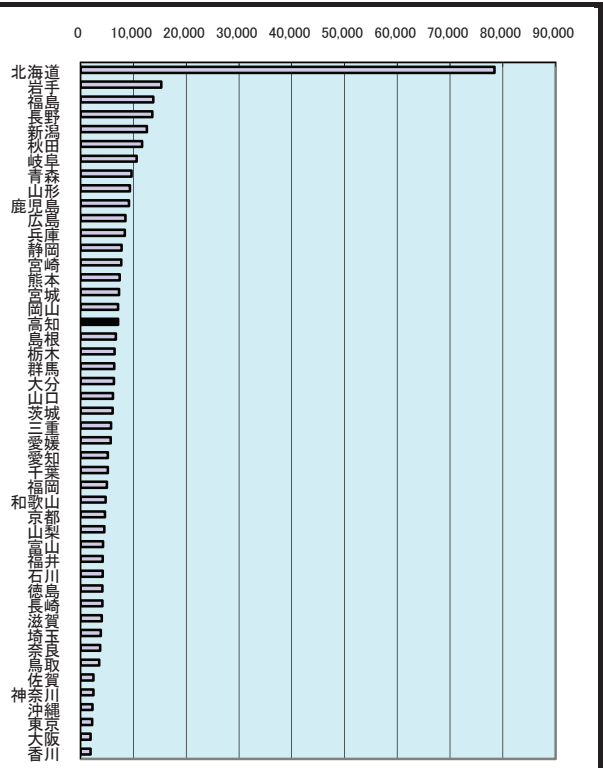

1 総面積

都道府県名	km ²	順位
北海道	78,420.61	1
北海道	15,278.89	2
福井県	13,782.75	3
長野県	13,562.23	4
新潟県	12,583.73	5
秋田県	11,636.25	6
岐阜県	10,621.17	7
青森県	9,644.21	8
山形県	9,323.46	9
鹿児島	9,188.75	10
広島県	8,479.27	11
兵庫県	8,395.89	12
静岡県	7,780.38	13
宮崎県	7,734.83	14
熊本県	7,405.84	15
宮城県	7,285.75	16
岡山県	7,113.21	17
高知県	7,105.16	18
島根県	6,707.65	19
栃木県	6,408.28	20
群馬県	6,363.16	21
大分県	6,339.58	22
山口県	6,113.89	23
茨城県	6,095.69	24
三重県	5,777.22	25
愛媛県	5,678.00	26
愛知県	5,164.58	27
千葉県	5,156.70	28
福岡県	4,977.20	29
和歌山県	4,726.29	30
東京都	4,613.13	31
山梨県	4,465.37	32
富山県	4,247.59	33
福井県	4,189.59	34
石川県	4,185.58	35
徳島県	4,146.67	36
長崎県	4,105.05	37
滋賀県	4,017.36	38
埼玉県	3,797.30	39
奈良県	3,691.09	40
鳥取県	3,507.26	41
佐賀県	2,439.65	42
神奈川県	2,415.85	43
沖縄県	2,276.01	44
東京都	2,187.50	45
大阪府	1,898.01	46
香川県	1,876.53	47
全国	372,910.16	

年次: 平成21年10月1日現在
 資料: 社会生活統計指標2011
 出所: 総務省統計局
 備考: 本県=全国の1.91%

可住地面積とは、北方地域及び竹島を除いた総面積から林野面積と主要湖沼面積(面積1平方キロメートル以上の湖沼で人工湖以外)を差し引いたもの。

2 森林面積割合

都道府県名	%	順位
高知県	83.3	1
岐阜県	79.3	2
島根県	78.4	3
山梨県	77.8	4
奈良県	77.0	5
和歌山県	76.7	6
宮崎県	75.7	7
岩手県	75.0	8
徳島県	75.0	9
長野県	74.7	10
京都府	74.3	11
福岡県	74.0	12
広島県	72.9	13
大分県	72.3	14
山口県	70.9	15
秋田県	70.6	16
山形県	70.3	17
北海道	68.8	18
北陸道	68.1	19
岡山県	68.1	20
福井県	67.9	21
兵庫県	66.9	22
石川県	66.4	23
全国	65.6	-
三重県	64.8	25
青森県	64.5	26
鹿児島県	63.9	27
群馬県	63.5	28
静岡県	63.1	29
新潟県	63.0	30
熊本県	61.0	31
長崎県	59.3	32
富山県	56.4	33
宮城県	56.2	34
栃木県	53.5	35
滋賀県	51.0	36
香川県	46.6	37
沖縄県	46.6	38
佐賀県	45.0	39
福岡県	44.6	40
愛知県	42.5	41
神奈川県	39.1	42
東京都	33.6	43
埼玉県	32.3	44
千葉県	31.3	45
茨城県	30.7	46
大阪府	30.5	47