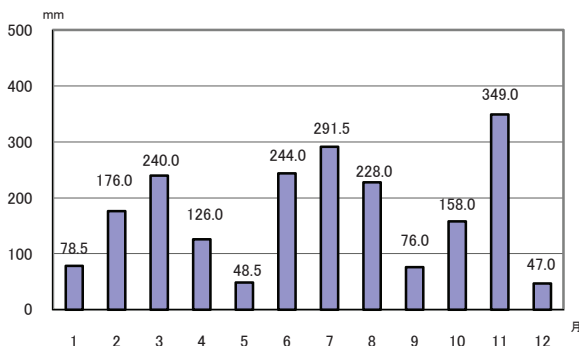

月別降水量(高知市)

年次: 平成20年

資料: 社会生活統計指標2011

出所: 総務省統計局

備考: 本県=全国平均の145.15%

各都道府県の県庁所在都市の気象官署における所定の観測地点のものである。

(ただし、埼玉県は熊谷市・滋賀県は彦根市)

年次: 平成21年

資料: 高知県の気象

出所: 高知地方気象台