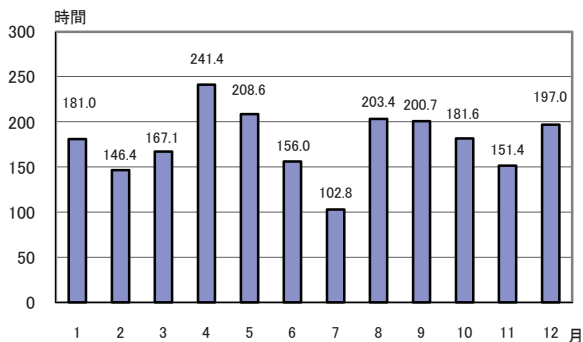

月別日照時間(高知市)