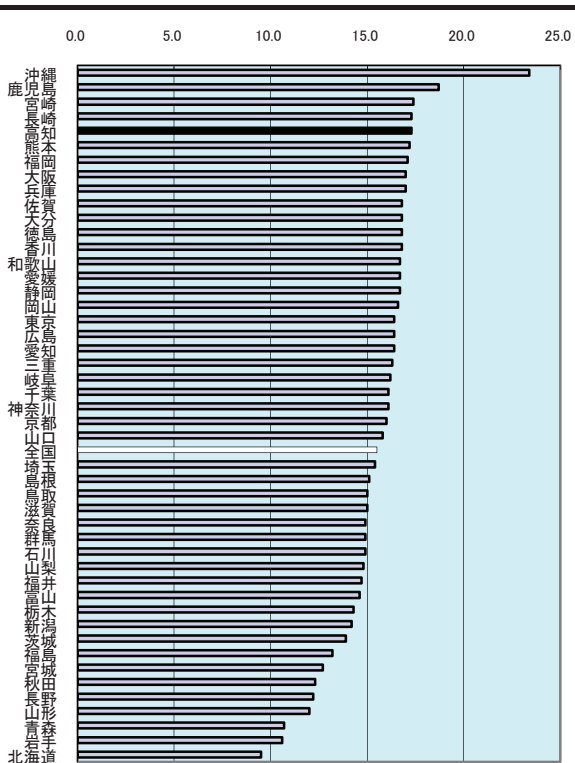

3 年平均気温

都道府県名	°C	順位
沖繩	23.4	1
鹿児島	18.7	2
宮崎	17.4	3
長崎	17.3	4
高知	17.3	4
熊本	17.2	6
福岡	17.1	7
大阪	17.0	8
兵庫	17.0	8
佐賀	16.8	10
大分	16.8	10
徳島	16.8	10
香川	16.8	10
和歌山	16.7	14
愛媛	16.7	14
静岡	16.7	14
岡山	16.6	17
東京	16.4	18
広島	16.4	18
愛知	16.4	18
三重	16.3	21
岐阜	16.2	22
千葉県	16.1	23
神奈川県	16.1	23
東京都	16.0	25
山口	15.8	26
全国平均	15.5	-
埼玉県	15.4	27
福島	15.1	28
根取	15.0	29
滋賀	15.0	29
奈良	14.9	31
群馬	14.9	31
石川県	14.9	31
山梨	14.8	34
福井	14.7	35
富山	14.6	36
栃木	14.3	37
新潟	14.2	38
茨城	13.9	39
福島	13.2	40
宮城	12.7	41
秋田	12.3	42
長野	12.2	43
山形	12.0	44
青森	10.7	45
岩手	10.6	46
北海道	9.5	47

月別平均気温(高知市)