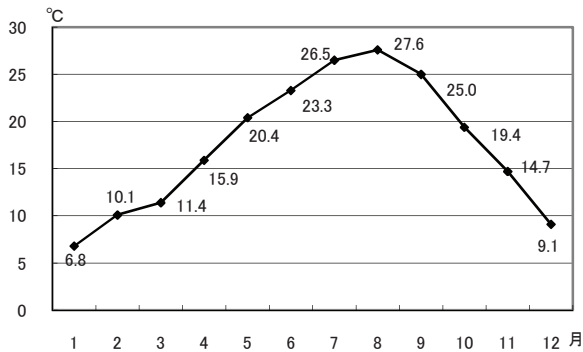

月別平均気温(高知市)