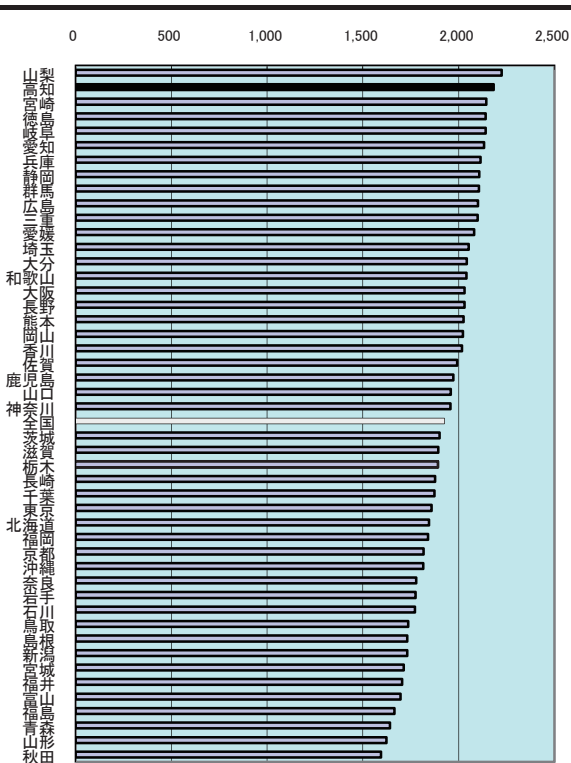

1 総面積

都道府県名	km ²	順位
北海道	78,420.61	1
北海道	15,278.89	2
福井県	13,782.75	3
長野県	13,562.23	4
新潟県	12,583.73	5
秋田県	11,636.25	6
岐阜県	10,621.17	7
青森県	9,644.21	8
山形県	9,323.46	9
鹿児島	9,188.75	10
広島県	8,479.27	11
兵庫県	8,395.89	12
静岡県	7,780.38	13
宮崎県	7,734.83	14
熊本県	7,405.84	15
宮城県	7,285.75	16
岡山県	7,113.21	17
高知県	7,105.16	18
島根県	6,707.65	19
栃木県	6,408.28	20
群馬県	6,363.16	21
大分県	6,339.58	22
山口県	6,113.89	23
茨城県	6,095.69	24
三重県	5,777.22	25
愛媛県	5,678.00	26
愛知県	5,164.58	27
千葉県	5,156.70	28
福岡県	4,977.20	29
和歌山県	4,726.29	30
東京都	4,613.13	31
山梨県	4,465.37	32
富山県	4,247.59	33
福井県	4,189.59	34
石川県	4,185.58	35
徳島県	4,146.67	36
長崎県	4,105.05	37
滋賀県	4,017.36	38
埼玉県	3,797.30	39
奈良県	3,691.09	40
鳥取県	3,507.26	41
佐賀県	2,439.65	42
神奈川県	2,415.85	43
沖縄県	2,276.01	44
東京都	2,187.50	45
大阪府	1,898.01	46
香川県	1,876.53	47
全国	372,910.16	

3 年平均気温

都道府県名	°C	順位
沖繩	23.4	1
鹿児島	18.7	2
宮崎	17.4	3
長崎	17.3	4
高知	17.3	4
熊本	17.2	6
福岡	17.1	7
大阪	17.0	8
兵庫	17.0	8
佐賀	16.8	10
大分	16.8	10
徳島	16.8	10
香川	16.8	10
和歌山	16.7	14
愛媛	16.7	14
静岡	16.7	14
岡山	16.6	17
東京	16.4	18
広島	16.4	18
愛知	16.4	18
三重	16.3	21
岐阜	16.2	22
千葉県	16.1	23
神奈川県	16.1	23
東京都	16.0	25
山口	15.8	26
全国平均	15.5	-
埼玉県	15.4	27
福島	15.1	28
根取	15.0	29
滋賀	15.0	29
奈良	14.9	31
群馬	14.9	31
石川県	14.9	31
山梨	14.8	34
福井	14.7	35
富山	14.6	36
栃木	14.3	37
新潟	14.2	38
茨城	13.9	39
福島	13.2	40
宮城	12.7	41
秋田	12.3	42
長野	12.2	43
山形	12.0	44
青森	10.7	45
岩手	10.6	46
北海道	9.5	47

出所: 高知地方気象台

4 年間日照時間

都道府県名	時間	順位
山梨	2,225	1
高知	2,183	2
宮崎	2,144	3
徳島	2,141	4
岐阜	2,141	4
愛知	2,133	6
兵庫	2,114	7
群馬	2,108	8
群馬	2,106	9
広島	2,101	10
三重	2,099	11
愛媛	2,080	12
埼玉	2,053	13
大分	2,042	14
和歌山	2,041	15
大阪	2,030	16
長野	2,030	16
熊本	2,026	18
岡山	2,022	19
香川	2,017	20
佐賀	1,993	21
鹿児島	1,973	22
山口	1,958	23
神奈川	1,957	24
全国	1,925	-
茨城	1,900	25
滋賀	1,893	26
栃木	1,892	27
長崎	1,877	28
千葉	1,873	29
東京都	1,858	30
北海道	1,845	31
福岡	1,840	32
京都	1,816	33
沖縄	1,815	34
奈良	1,778	35
岩手	1,775	36
石川	1,771	37
鳥取	1,736	38
島根	1,732	39
新潟	1,732	39
宮城	1,713	41
福島	1,704	42
富山	1,697	43
福島	1,665	44
青森	1,642	45
山形	1,623	46
秋田	1,594	47