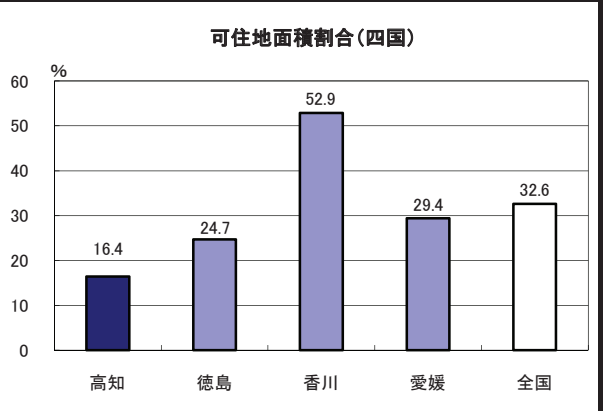

1 総面積

都道府県名	km ²	順位
北海道	78,420.61	1
北海道	15,278.89	2
福井県	13,782.75	3
長野県	13,562.23	4
新潟県	12,583.73	5
秋田県	11,636.25	6
岐阜県	10,621.17	7
青森県	9,644.21	8
山形県	9,323.46	9
鹿児島	9,188.75	10
広島県	8,479.27	11
兵庫県	8,395.89	12
静岡県	7,780.38	13
宮崎県	7,734.83	14
熊本県	7,405.84	15
宮城県	7,285.75	16
岡山県	7,113.21	17
高知県	7,105.16	18
島根県	6,707.65	19
栃木県	6,408.28	20
群馬県	6,363.16	21
大分県	6,339.58	22
山口県	6,113.89	23
茨城県	6,095.69	24
三重県	5,777.22	25
愛媛県	5,678.00	26
愛知県	5,164.58	27
千葉県	5,156.70	28
福岡県	4,977.20	29
和歌山県	4,726.29	30
東京都	4,613.13	31
山梨県	4,465.37	32
富山県	4,247.59	33
福井県	4,189.59	34
石川県	4,185.58	35
徳島県	4,146.67	36
長崎県	4,105.05	37
滋賀県	4,017.36	38
埼玉県	3,797.30	39
奈良県	3,691.09	40
鳥取県	3,507.26	41
佐賀県	2,439.65	42
神奈川県	2,415.85	43
沖縄県	2,276.01	44
東京都	2,187.50	45
大阪府	1,898.01	46
香川県	1,876.53	47
全国	372,910.16	

年次: 平成21年10月1日現在
 資料: 社会生活統計指標2011
 出所: 総務省統計局
 備考: 本県=全国の1.91%

可住地面積とは、北方地域及び竹島を除いた総面積から林野面積と主要湖沼面積(面積1平方キロメートル以上の湖沼で人工湖以外)を差し引いたもの。

2 森林面積割合

都道府県名	%	順位
高知県	83.3	1
岐阜県	79.3	2
島根県	78.4	3
山梨県	77.8	4
奈良県	77.0	5
和歌山県	76.7	6
宮崎県	75.7	7
岩手県	75.0	8
徳島県	75.0	9
長野県	74.7	10
京都府	74.3	11
福岡県	74.0	12
広島県	72.9	13
大分県	72.3	14
山口県	70.9	15
秋田県	70.6	16
山形県	70.3	17
北海道	68.8	18
北陸道	68.1	19
岡山県	68.1	20
福井県	67.9	21
兵庫県	66.9	22
石川県	66.4	23
全国	65.6	-
三重県	64.8	25
青森県	64.5	26
鹿児島県	63.9	27
群馬県	63.5	28
静岡県	63.1	29
新潟県	63.0	30
熊本県	61.0	31
長崎県	59.3	32
富山県	56.4	33
宮城県	56.2	34
栃木県	53.5	35
滋賀県	51.0	36
香川県	46.6	37
沖縄県	46.6	38
佐賀県	45.0	39
福岡県	44.6	40
愛知県	42.5	41
神奈川県	39.1	42
東京都	33.6	43
埼玉県	32.3	44
千葉県	31.3	45
茨城県	30.7	46
大阪府	30.5	47