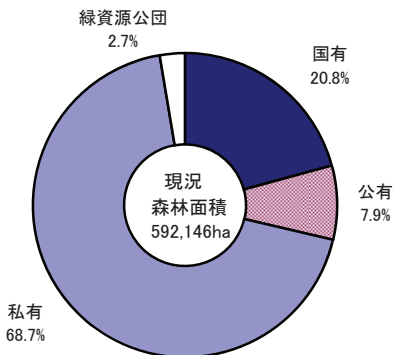

1 総面積

都道府県名	km ²	順位
北海道	78,420.61	1
北海道	15,278.89	2
福井県	13,782.75	3
長野県	13,562.23	4
新潟県	12,583.73	5
秋田県	11,636.25	6
岐阜県	10,621.17	7
青森県	9,644.21	8
山形県	9,323.46	9
鹿児島	9,188.75	10
広島県	8,479.27	11
兵庫県	8,395.89	12
静岡県	7,780.38	13
宮崎県	7,734.83	14
熊本県	7,405.84	15
宮城県	7,285.75	16
岡山県	7,113.21	17
高知県	7,105.16	18
島根県	6,707.65	19
栃木県	6,408.28	20
群馬県	6,363.16	21
大分県	6,339.58	22
山口県	6,113.89	23
茨城県	6,095.69	24
三重県	5,777.22	25
愛媛県	5,678.00	26
愛知県	5,164.58	27
千葉県	5,156.70	28
福岡県	4,977.20	29
和歌山県	4,726.29	30
東京都	4,613.13	31
山梨県	4,465.37	32
富山県	4,247.59	33
福井県	4,189.59	34
石川県	4,185.58	35
徳島県	4,146.67	36
長崎県	4,105.05	37
滋賀県	4,017.36	38
埼玉県	3,797.30	39
奈良県	3,691.09	40
鳥取県	3,507.26	41
佐賀県	2,439.65	42
神奈川県	2,415.85	43
沖縄県	2,276.01	44
東京都	2,187.50	45
大阪府	1,898.01	46
香川県	1,876.53	47
全国	372,910.16	

年次: 平成21年10月1日現在
 資料: 社会生活統計指標2011
 出所: 総務省統計局
 備考: 本県=全国の1.91%

可住地面積とは、北方地域及び竹島を除いた総面積から林野面積と主要湖沼面積(面積1平方キロメートル以上の湖沼で人工湖以外)を差し引いたもの。

2 森林面積割合

都道府県名	%	順位
高知県	83.3	1
岐阜県	79.3	2
島根県	78.4	3
山梨県	77.8	4
奈良県	77.0	5
和歌山県	76.7	6
宮崎県	75.7	7
岩手県	75.0	8
徳島県	75.0	9
長野県	74.7	10
京都府	74.3	11
福岡県	74.0	12
広島県	72.9	13
大分県	72.3	14
山口県	70.9	15
秋田県	70.6	16
山形県	70.3	17
北海道	68.8	18
北陸道	68.1	19
岡山県	68.1	20
福井県	67.9	21
兵庫県	66.9	22
石川県	66.4	23
全国	65.6	-
三重県	64.8	25
青森県	64.5	26
鹿児島県	63.9	27
群馬県	63.5	28
静岡県	63.1	29
新潟県	63.0	30
熊本県	61.0	31
長崎県	59.3	32
富山県	56.4	33
宮城県	56.2	34
栃木県	53.5	35
滋賀県	51.0	36
香川県	46.6	37
沖縄県	46.6	38
佐賀県	45.0	39
福岡県	44.6	40
愛知県	42.5	41
神奈川県	39.1	42
東京都	33.6	43
埼玉県	32.3	44
千葉県	31.3	45
茨城県	30.7	46
大阪府	30.5	47

保有形態別森林面積(高知県)

年次: 平成17年

資料: 農林業センサス(5年毎の調査)

出所: 農林水産省HP

備考: 本県=全国平均の126.98%

総面積(H17国土地理院調)に対する比率(北方地域及び竹島を除いた数値)

森林面積÷総面積×100

農林業センサスは経営体調査であり、全数でない。