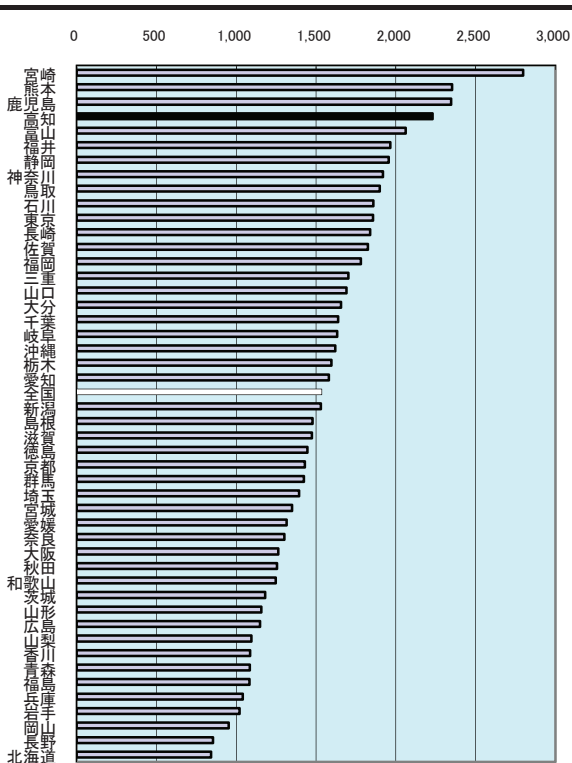

5 年間降水量

都道府県名	mm	順位
宮崎	2,797	1
熊本	2,353	2
鹿児島	2,346	3
高知	2,231	4
富山	2,061	5
福井	1,965	6
静岡	1,956	7
神奈川	1,919	8
鳥取	1,900	9
石川	1,859	10
東京	1,858	11
長崎	1,840	12
佐賀	1,826	13
福岡	1,781	14
三重	1,703	15
山口	1,691	16
大分	1,656	17
千葉	1,639	18
岐阜	1,633	19
沖縄	1,621	20
栃木	1,597	21
愛知	1,580	22
全国	1,537	-
新潟	1,530	23
島根	1,478	24
滋賀	1,474	25
徳島	1,446	26
京都	1,431	27
群馬	1,425	28
埼玉	1,393	29
宮城	1,349	30
愛媛	1,315	31
奈良	1,301	32
大阪	1,263	33
秋田	1,256	34
和歌山	1,247	35
茨城	1,181	36
山形	1,158	37
広島	1,149	38
山梨	1,096	39
香川	1,087	40
青森	1,085	41
福島	1,083	42
兵庫	1,041	43
岩手	1,021	44
岡山	952	45
長野	855	46
北海道	843	47

月別降水量(高知市)