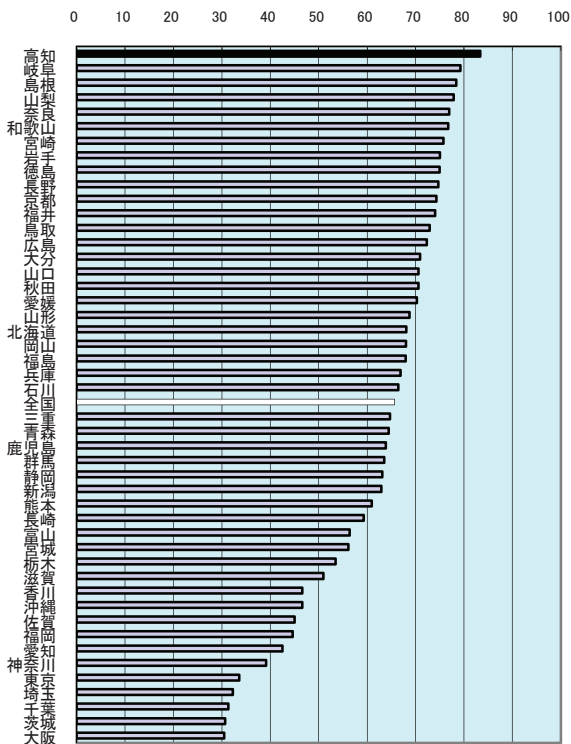

1 総面積

都道府県名	km ²	順位
北海道	78,420.61	1
北海道	15,278.89	2
福井県	13,782.75	3
長野県	13,562.23	4
新潟県	12,583.73	5
秋田県	11,636.25	6
岐阜県	10,621.17	7
青森県	9,644.21	8
山形県	9,323.46	9
鹿児島	9,188.75	10
広島県	8,479.27	11
兵庫県	8,395.89	12
静岡県	7,780.38	13
宮崎県	7,734.83	14
熊本県	7,405.84	15
宮城県	7,285.75	16
岡山県	7,113.21	17
高知県	7,105.16	18
島根県	6,707.65	19
栃木県	6,408.28	20
群馬県	6,363.16	21
大分県	6,339.58	22
山口県	6,113.89	23
茨城県	6,095.69	24
三重県	5,777.22	25
愛媛県	5,678.00	26
愛知県	5,164.58	27
千葉県	5,156.70	28
福岡県	4,977.20	29
和歌山県	4,726.29	30
東京都	4,613.13	31
山梨県	4,465.37	32
富山県	4,247.59	33
福井県	4,189.59	34
石川県	4,185.58	35
徳島県	4,146.67	36
長崎県	4,105.05	37
滋賀県	4,017.36	38
埼玉県	3,797.30	39
奈良県	3,691.09	40
鳥取県	3,507.26	41
佐賀県	2,439.65	42
神奈川県	2,415.85	43
沖縄県	2,276.01	44
東京都	2,187.50	45
大阪府	1,898.01	46
香川県	1,876.53	47
全国	372,910.16	

年次: 平成21年10月1日現在
 資料: 社会生活統計指標2011
 出所: 総務省統計局
 備考: 本県=全国の1.91%

可住地面積とは、北方地域及び竹島を除いた総面積から林野面積と主要湖沼面積(面積1平方キロメートル以上の湖沼で人工湖以外)を差し引いたもの。

2 森林面積割合

都道府県名	%	順位
高知県	83.3	1
岐阜県	79.3	2
島根県	78.4	3
山梨県	77.8	4
奈良県	77.0	5
和歌山県	76.7	6
宮崎県	75.7	7
岩手県	75.0	8
徳島県	75.0	9
長野県	74.7	10
京都府	74.3	11
福岡県	74.0	12
広島県	72.9	13
大分県	72.3	14
山口県	70.9	15
秋田県	70.6	16
山形県	70.3	17
北海道	68.8	18
北陸道	68.1	19
岡山県	68.1	20
福井県	67.9	21
兵庫県	66.9	22
石川県	66.4	23
全国	65.6	-
三重県	64.8	25
青森県	64.5	26
鹿児島県	63.9	27
群馬県	63.5	28
静岡県	63.1	29
新潟県	63.0	30
熊本県	61.0	31
長崎県	59.3	32
富山県	56.4	33
宮城県	56.2	34
栃木県	53.5	35
滋賀県	51.0	36
香川県	46.6	37
沖縄県	46.6	38
佐賀県	45.0	39
福岡県	44.6	40
愛知県	42.5	41
神奈川県	39.1	42
東京都	33.6	43
埼玉県	32.3	44
千葉県	31.3	45
茨城県	30.7	46
大阪府	30.5	47