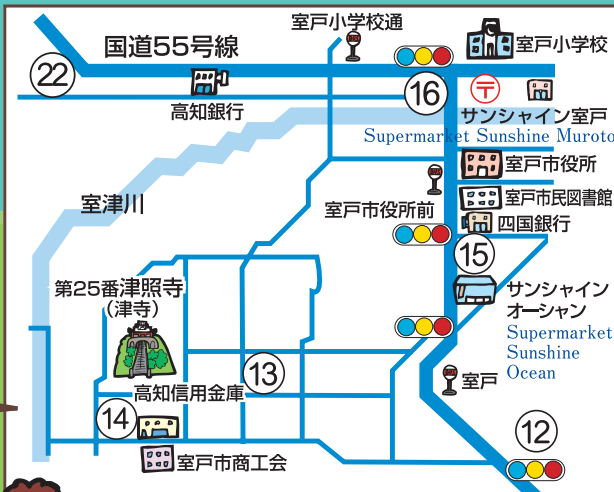

室戸岬周辺観光マップ

Sightseeing Map around Cape Muroto

お問い合わせは 室戸市観光ジオパーク推進課 ☎(0887) 22-5161 (一社)室戸市観光協会 ☎(0887) 22-0574

宿泊施設 No. ⑭ ~ ⑳

- ⑭ 太田旅館
- ⑮ 民宿とさ
- ⑯ ビジネス旅館吉松
- ⑰ 民宿うらしま
- ⑱ 金剛頂寺宿坊
- ⑲ ライダーズイン室戸 (休業中)
- ⑳ ニューサンパレスむろと
- ㉑ ホテルジオパーク夢路灯
- ㉒ ファミリーロッジ旅籠屋

※宿泊施設の連絡先は裏面に記載しております

宿泊施設 No. ① ~ ⑬

- ① ロッジおざき
- ② 民宿徳増
- ③ 民宿椎名
- ④ ロッジ室戸岬
- ⑤ ウトコ オーベルジュ&スパ
- ⑥ ホテル明星
- ⑦ 岬観光ホテル
- ⑧ 民宿室戸荘
- ⑨ 室戸岬最御崎寺通路センター
- ⑩ うまめの木
- ⑪ 民宿鯨荘 (休業中)
- ⑫ 室戸の宿竹乃井
- ⑬ ホテル富士

平成30年10月作成

だるま夕日
秋分の日頃～春分の日頃
Daruma (Omega) sunset

だるま朝日
9月中旬～5月上旬
Daruma (Omega) sunrise
Mid-September to early May