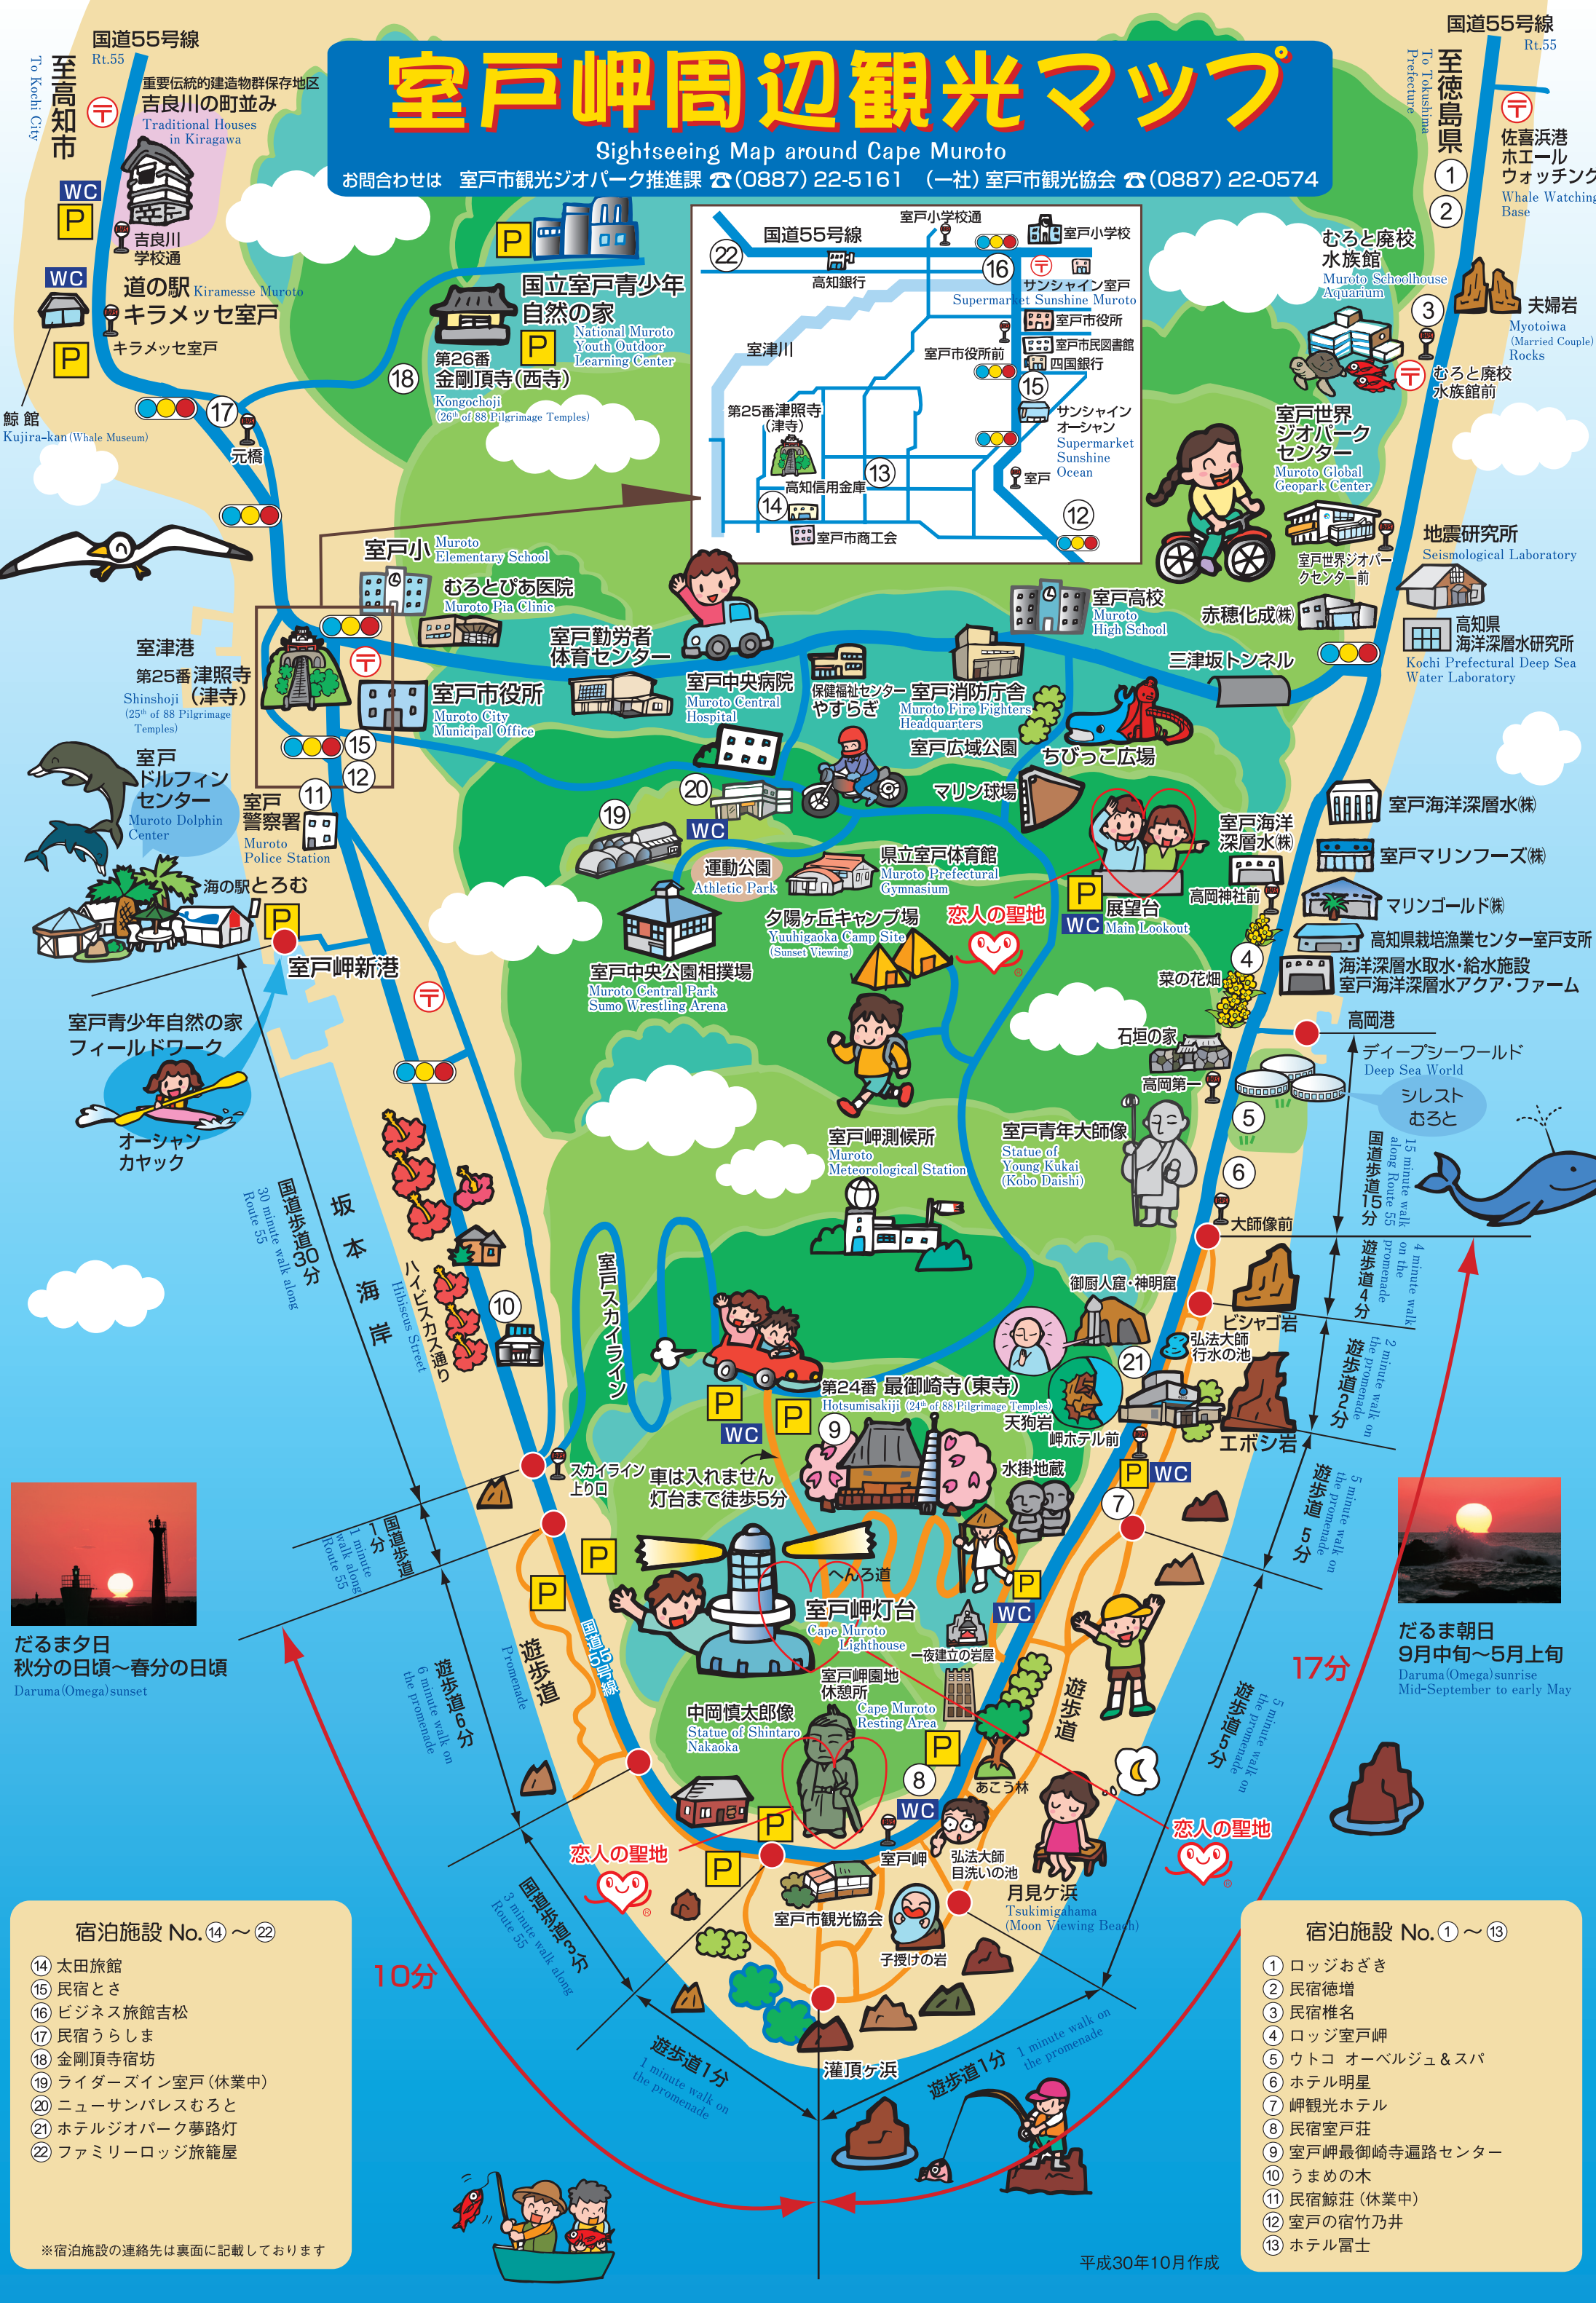

室戸岬周辺観光マップ

Sightseeing Map around Cape Muroto

お問い合わせは 室戸市観光ジオパーク推進課 ☎(0887) 22-5161 (一社)室戸市観光協会 ☎(0887) 22-0574

宿泊施設 No. ⑭ ~ ⑳

- ⑭ 太田旅館
- ⑮ 民宿とさ
- ⑯ ビジネス旅館吉松
- ⑰ 民宿うらしま
- ⑱ 金剛頂寺宿坊
- ⑲ ライダーズイン室戸 (休業中)
- ⑳ ニューサンパレスむろと
- ㉑ ホテルジオパーク夢路灯
- ㉒ ファミリーロッジ旅籠屋

※宿泊施設の連絡先は裏面に記載しております

宿泊施設 No. ① ~ ⑬

- ① ロッジおざき
- ② 民宿徳増
- ③ 民宿椎名
- ④ ロッジ室戸岬
- ⑤ ウトコ オーベルジュ&スパ
- ⑥ ホテル明星
- ⑦ 岬観光ホテル
- ⑧ 民宿室戸荘
- ⑨ 室戸岬最御崎寺通路センター
- ⑩ うまめの木
- ⑪ 民宿鯨荘 (休業中)
- ⑫ 室戸の宿竹乃井
- ⑬ ホテル富士

平成30年10月作成

だるま夕日
秋分の日頃～春分の日頃
Daruma (Omega) sunset

だるま朝日
9月中旬～5月上旬
Daruma (Omega) sunrise
Mid-September to early May