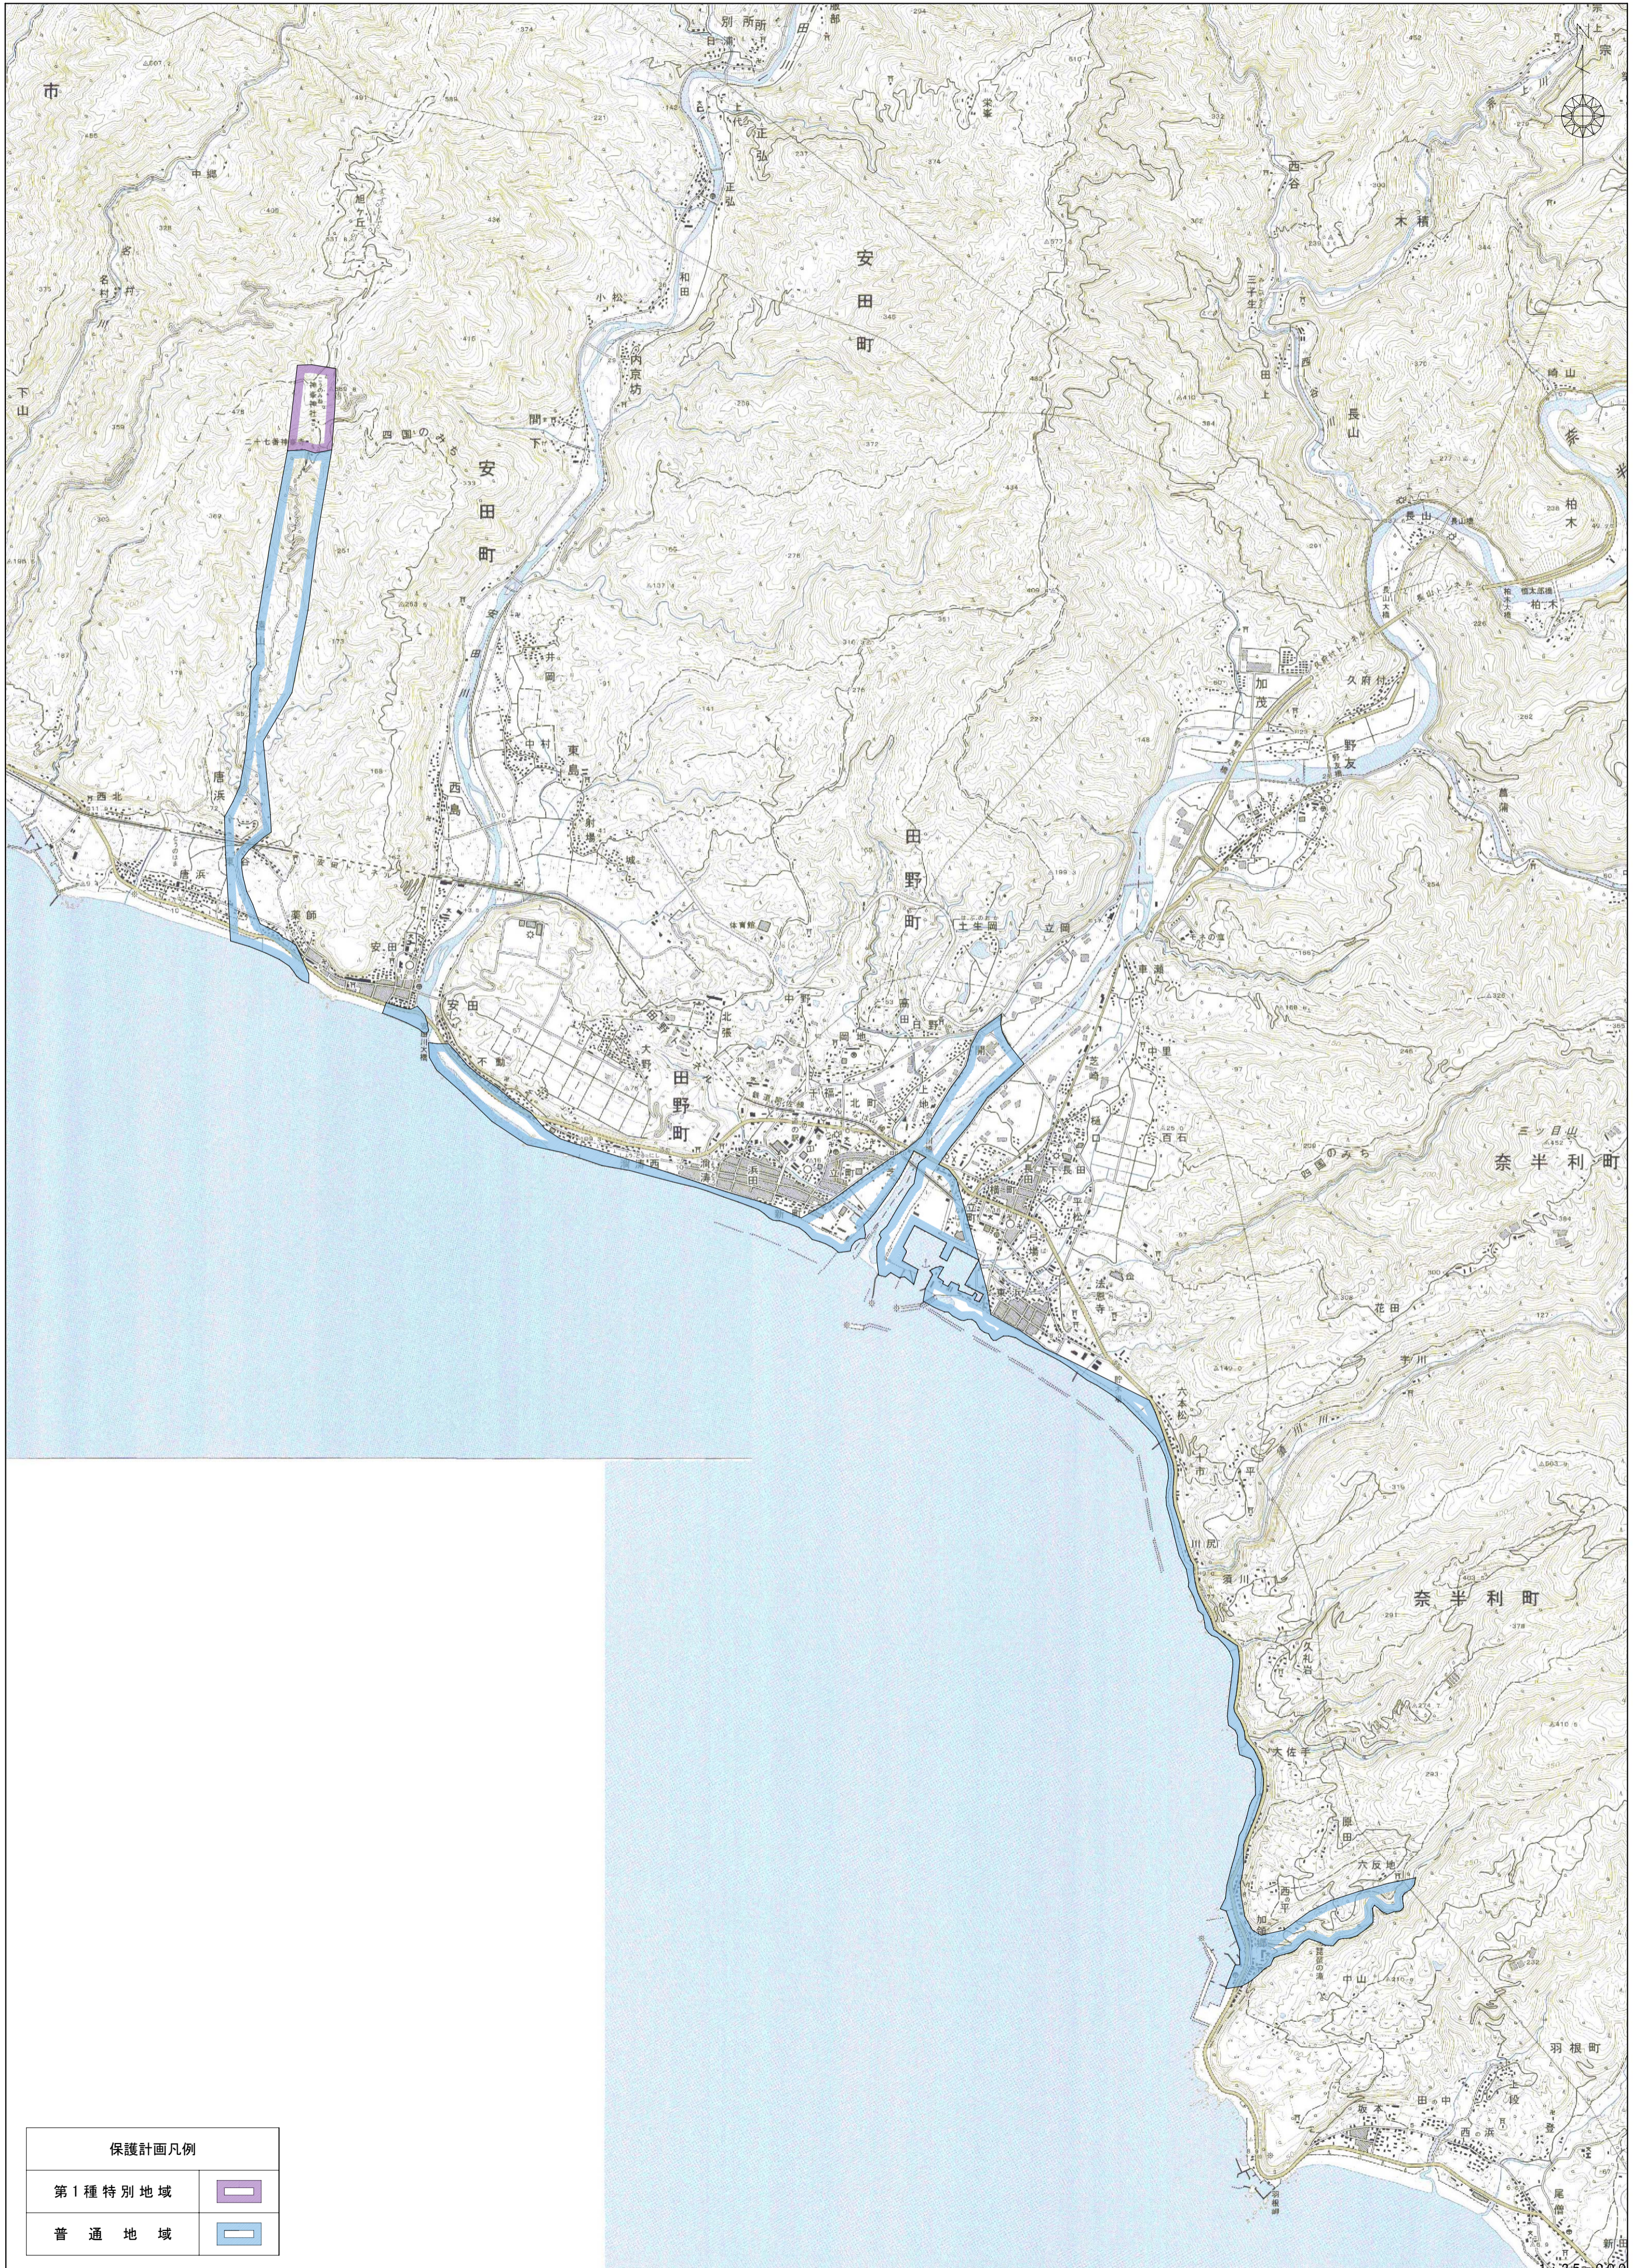

魚梁瀬県立自然公園

保護計画凡例	
第1種特別地域	
普通地域	

・この地図は、国土地理院長の承認を得て、同院発行の5万分の1地形図及び2万5千分の1地形図を複製したものである。(承認番号 平22案機、第299号)

・承認を得て作成した複製品を第三者がさらに複製する場合には、国土地理院の長の承認を得なければならない。