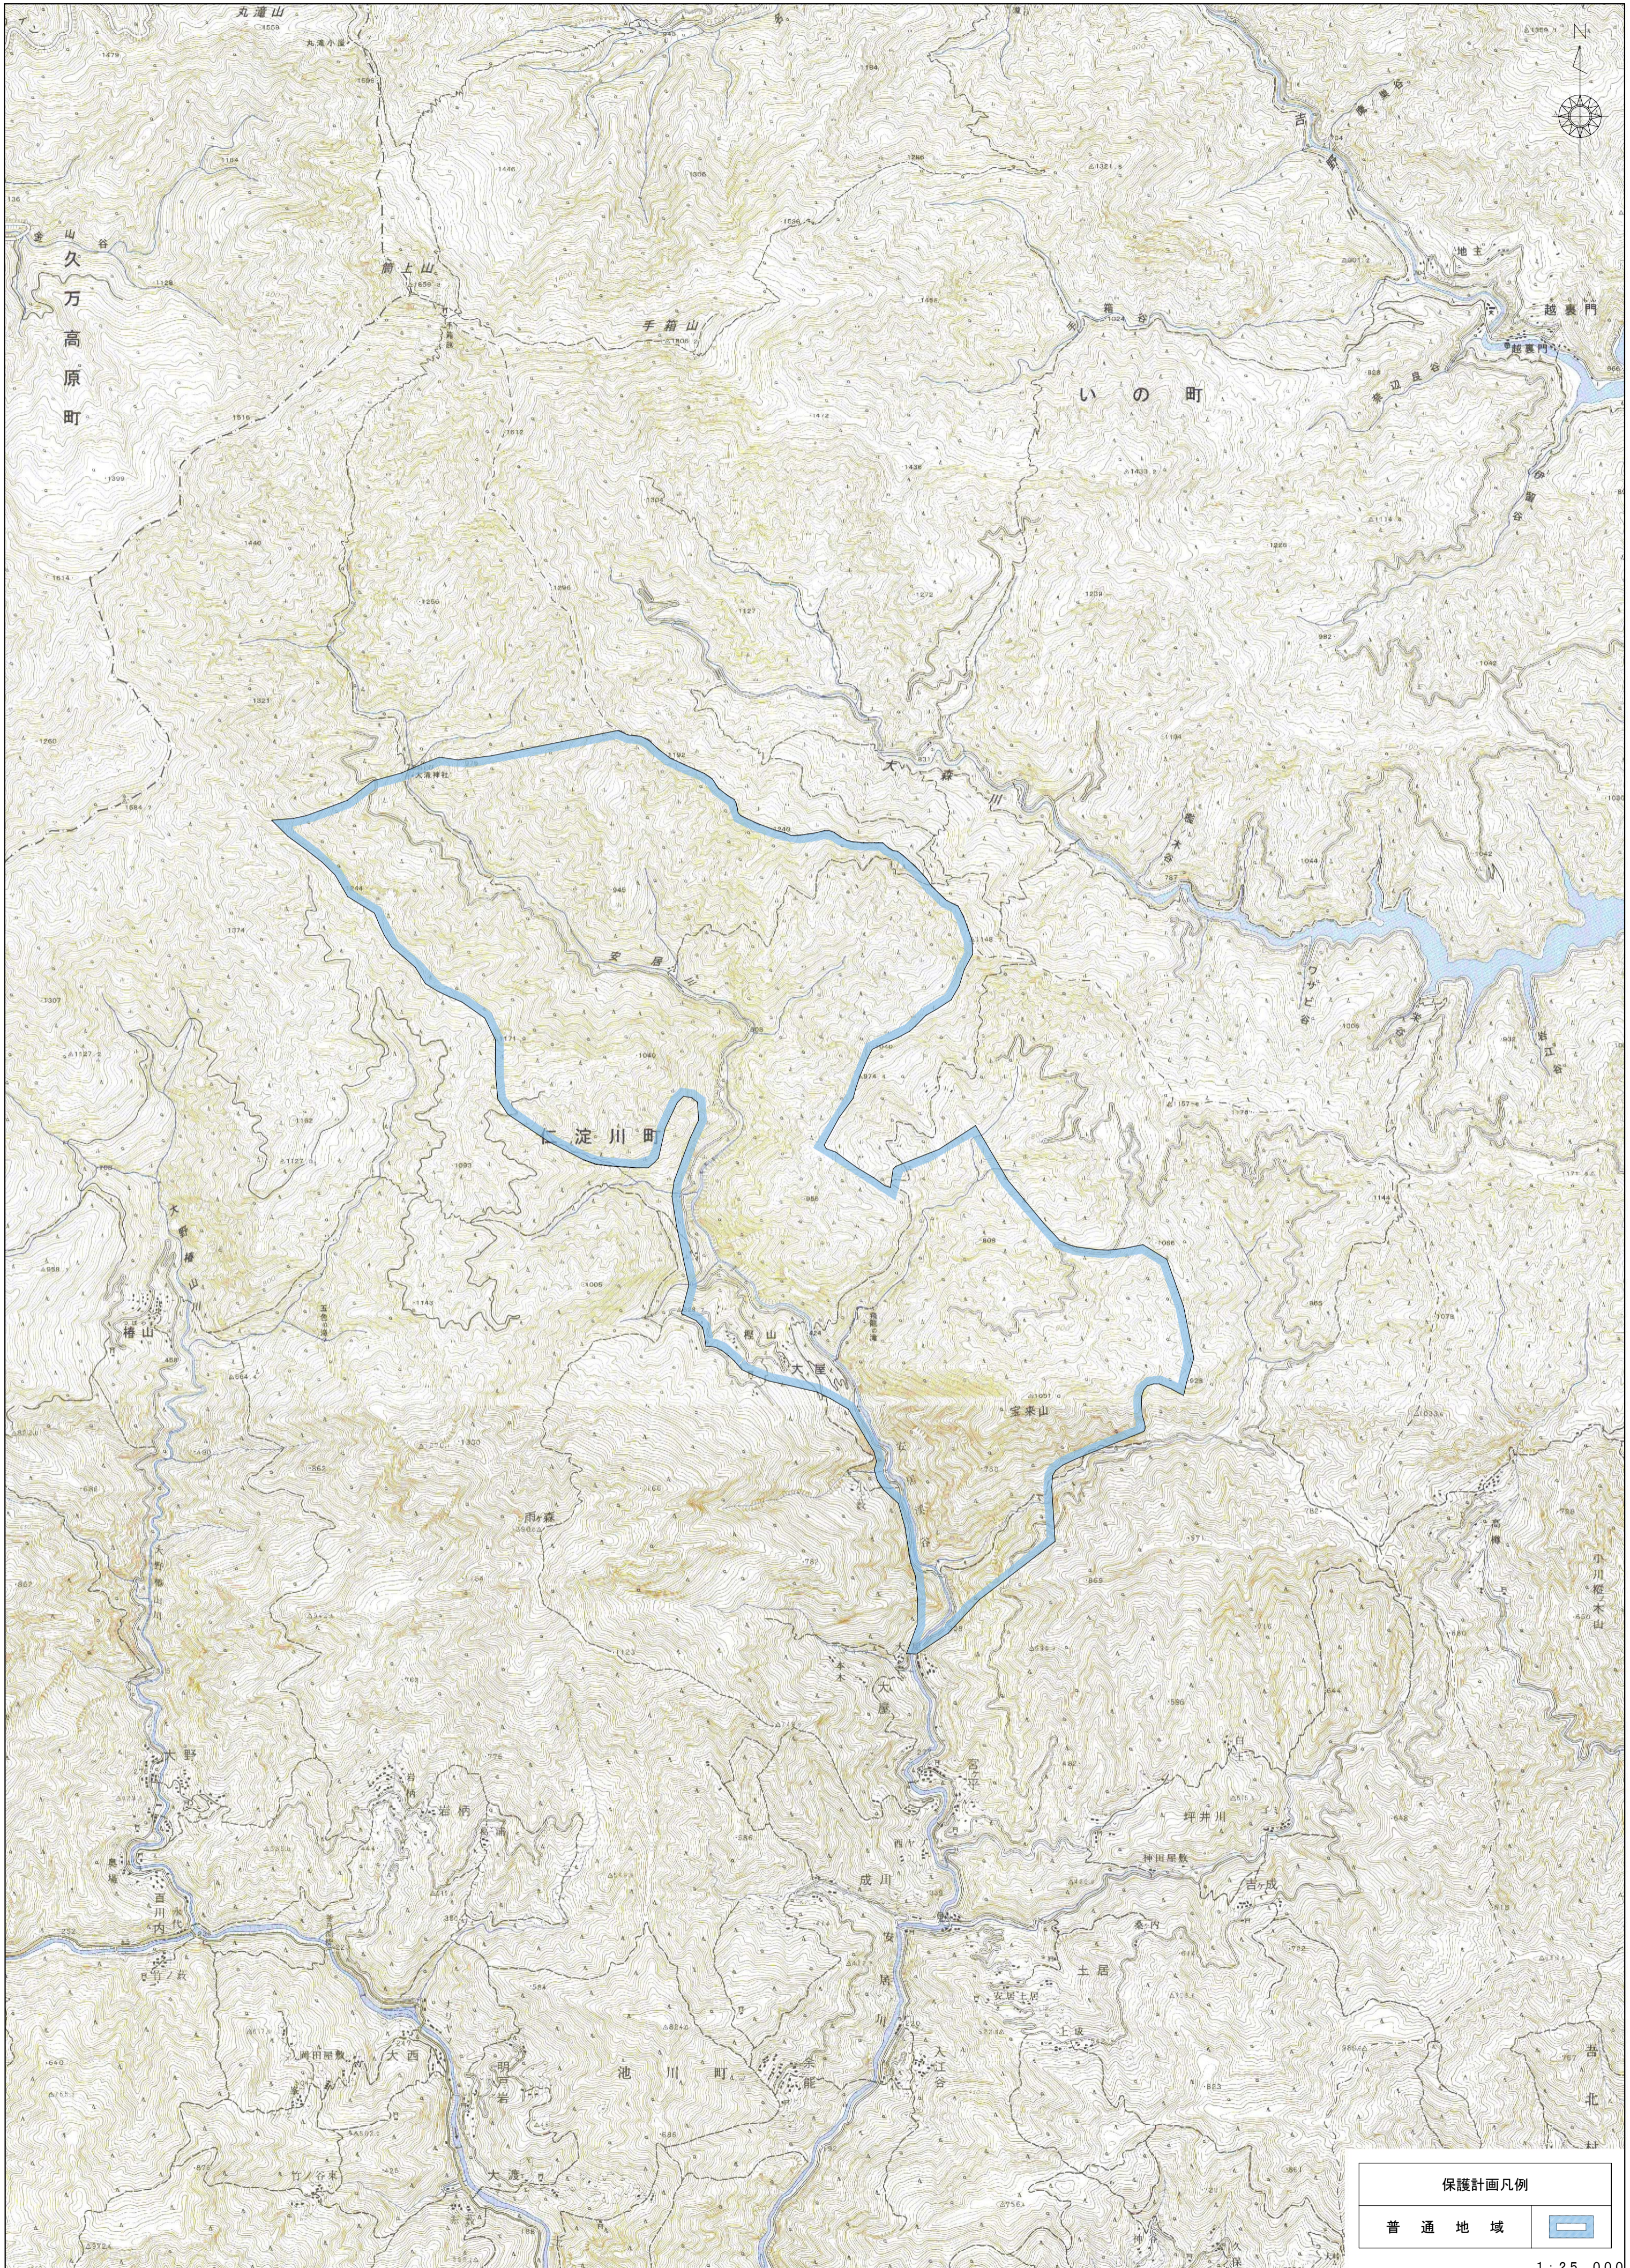

# 安居溪谷県立自然公園

・この地図は、国土地理院長の承認を得て、同院発行の5万分の1地形図及び2万5千分の1地形図を複製したものである。(承認番号 平22案復、第299号)

・承認を得て作成した複製品を第三者がさらに複製する場合には、国土地理院の長の承認を得なければならない。