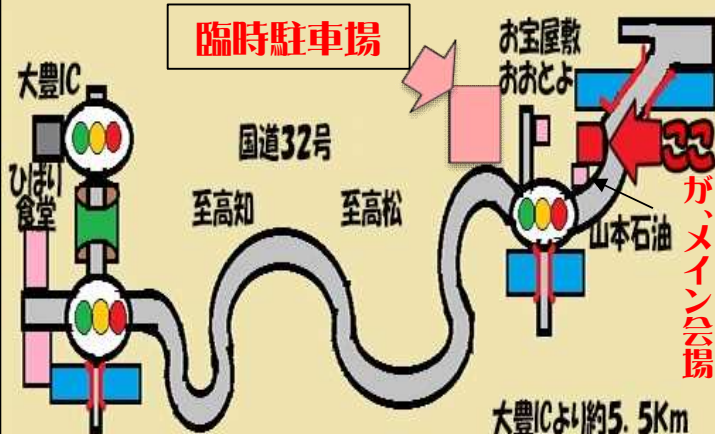

## 集落活動センターあなない

4 / 2021  
日曜日 25

**OPEN** 祝

～オープニングセレモニー～

- ・午前10時頃からスタート。  
(直販施設での販売は午前11:00頃予定)
- ・途中で獅子舞や餅投げもあり。  
(状況により変更あります。)
- ・お車等は**臨時駐車場**へ！

**臨時駐車場:旧穴内小学校**  
(高知県長岡郡大豊町穴内2305)

直販所あくせすまっぷ

お問い合わせ

## 集落活動センターあなない (直販所)

場 所：高知県長岡郡大豊町穴内2353-1  
営業時間：毎週日曜日 8:30頃～13:00頃 (品切れたら閉店)  
【運営】穴内地区活性化推進委員会 ☎090-9772-3488 (松岡)