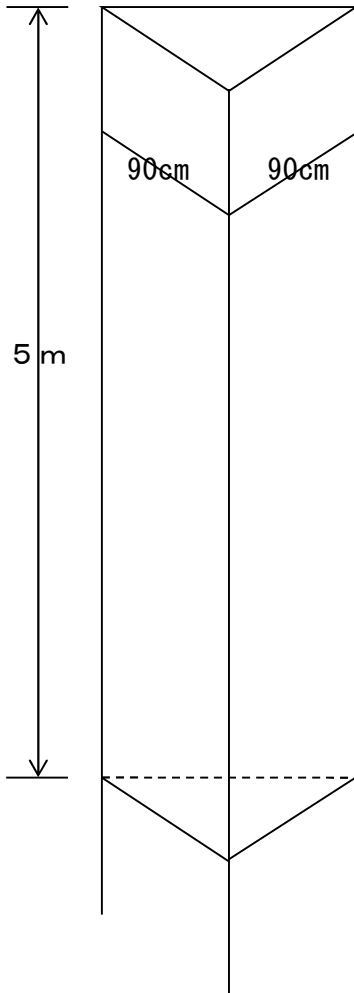

第26回参議院議員通常選挙啓発広告塔

○設置日時：令和4年6月21日（火）午後3時から（30～40分程度）

○設置場所：県庁前電車通り交差点南東側（下記図のとおり）

※なお、設置にあたり選挙管理委員会事務局の立会いは行いません。

1) 規格（二面張り）

2) 材質 木枠、布張り等

3) 設置先 下図のとおり